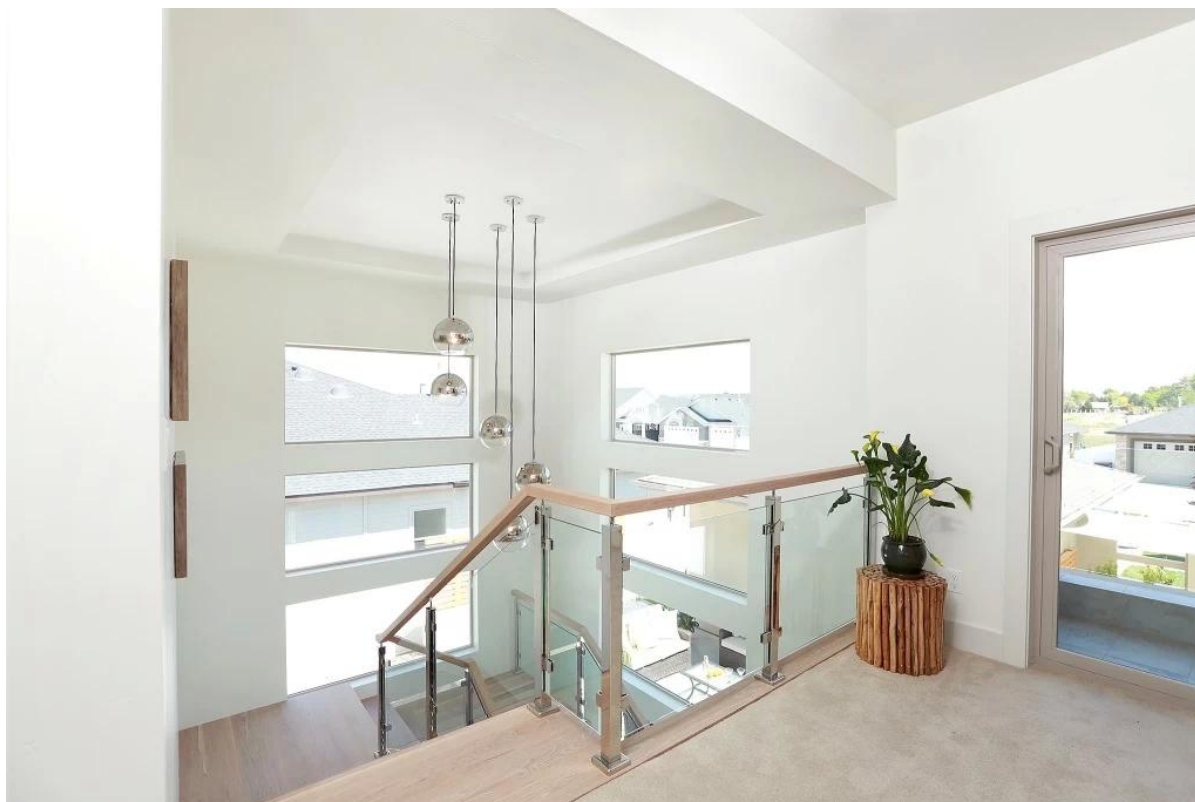

Упаковка & Доставка

Детали упаковки:

ЕРЕ + Внутренняя коробка + коробка; Деревянная рамка

Он может быть изменен в соответствии с требованиями клиентов.

Детали Доставки :

10-15 рабочих дней после депозита.

Наши сертификаты