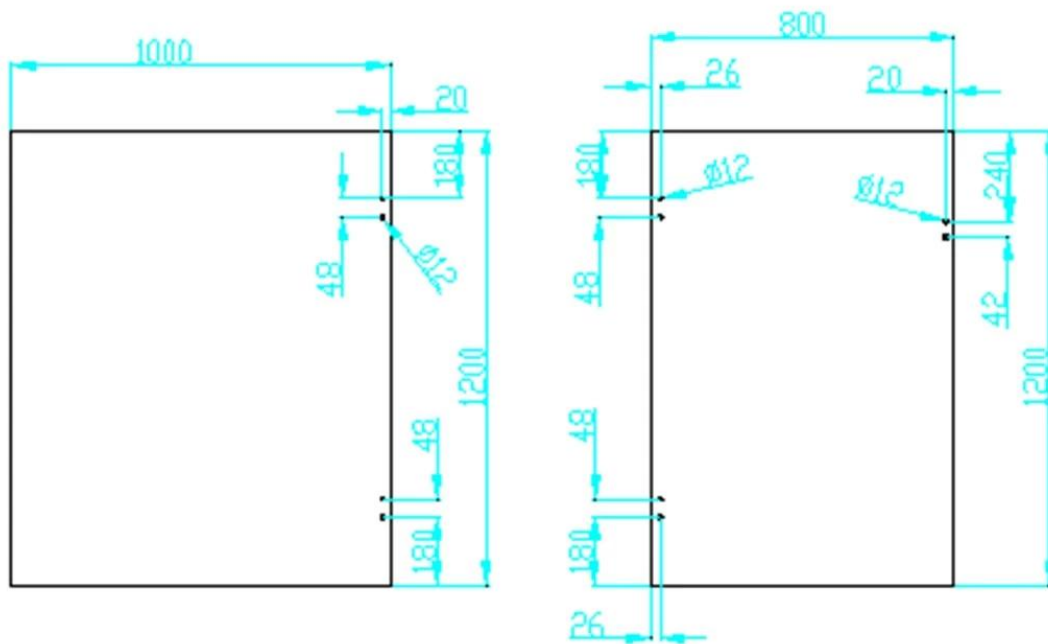

Пробурено стекла отверстие рисунок

Проект

Петля для стеклянной обычно сочетается с [кран стекла](#) и [защелка стекла](#).