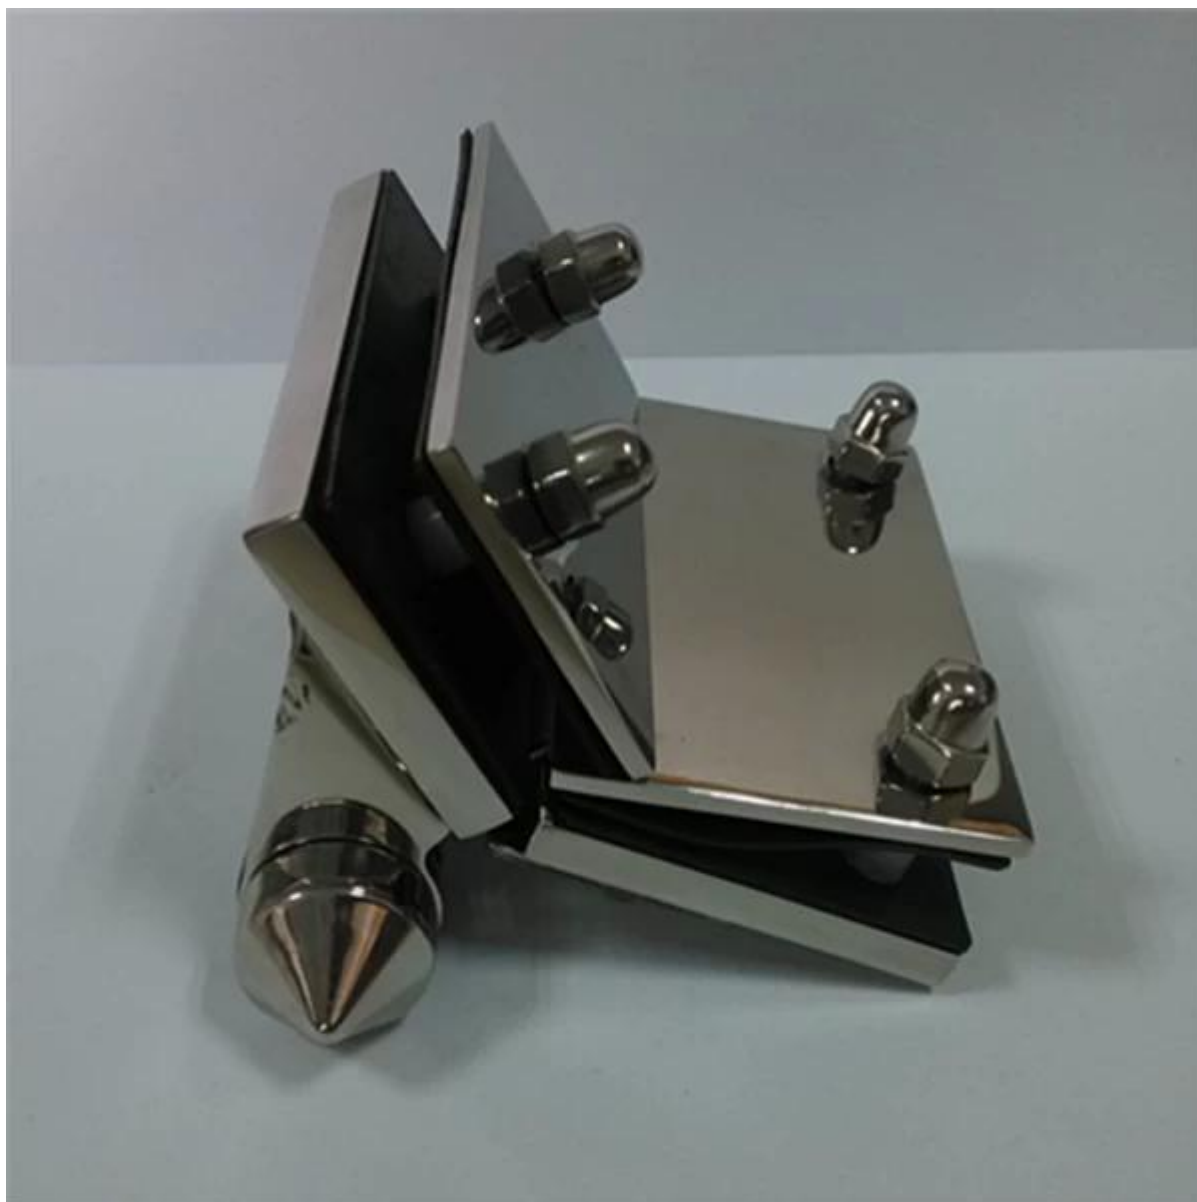

Описание

- Стекло в весной петля для стеклянной двери
- Модель No.:G-G1
- Производство метод: тиснение
- Может вместить ≤ 20 кг стекло (1000x1000x8mm)
- Листового металла толщина: 2,5 мм
- Упаковка: один компьютер в один полиэтиленовый пакет, а затем в одну коробку. 12 штук в одной упаковке.
- МОQ: один pc
- Доставка: по воздуху/морской
- Приложения: Сейф бассейн Ограждения стеклянные двери, стеклянные перила, baslou дизайн перил
- Для как коммерческие, так и современный дом дома дизайн
- Для оптовой и розничной торговли (мы являемся фабрика)
- Пример всегда доступен

Сведения о продукте

Зеркало и зарин отделка

Настройка больше типа

Пробурено стекла отверстие рисунок

Проект

Петля для стеклянной обычно сочетается с [кран стекла](#) и [защелка стекла](#).

Для более beautiful фотографии проекта забор бассейн перейдите [Здесь](#)