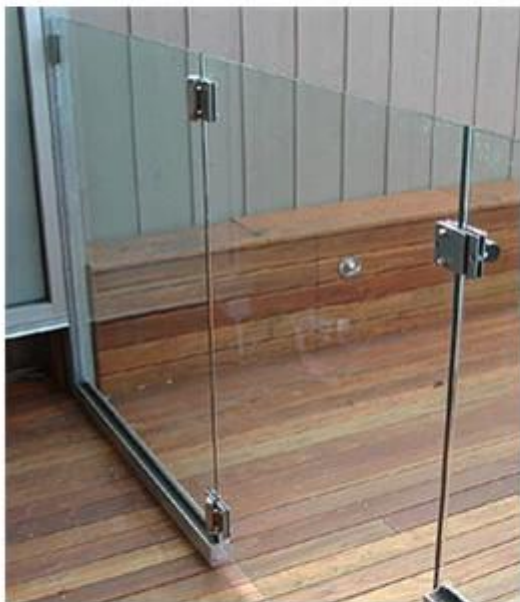

Описание

- Стекло в весной петля для стеклянной двери
- Модель No.:G-G1
- Производство метод: тиснение
- Может вместить ≤ 20 кг стекло (1000x1000x8mm)
- Листового металла толщина: 2,5 мм
- Упаковка: один компьютер в один полиэтиленовый пакет, а затем в одну коробку. 12 штук в одной упаковке.
- МОQ: один pc
- Доставка: по воздуху/морской
- Приложения: Сейф бассейн Ограждения стеклянные двери, стеклянные перила, baslou дизайн перил
- Для как коммерческие, так и современный дом дома дизайн
- Для оптовой и розничной торговли (мы являемся фабрика)
- Пример всегда доступен

Сведения о продукте

Зеркало и зарин отделка

Настройка больше типа

Пробурено стекла отверстие рисунок

Проект

Петля для стеклянной обычно сочетается с [кран стекла](#) и [защелка стекла](#).

Для более beautiful фотографии проекта забор бассейн перейдите [Здесь](#)