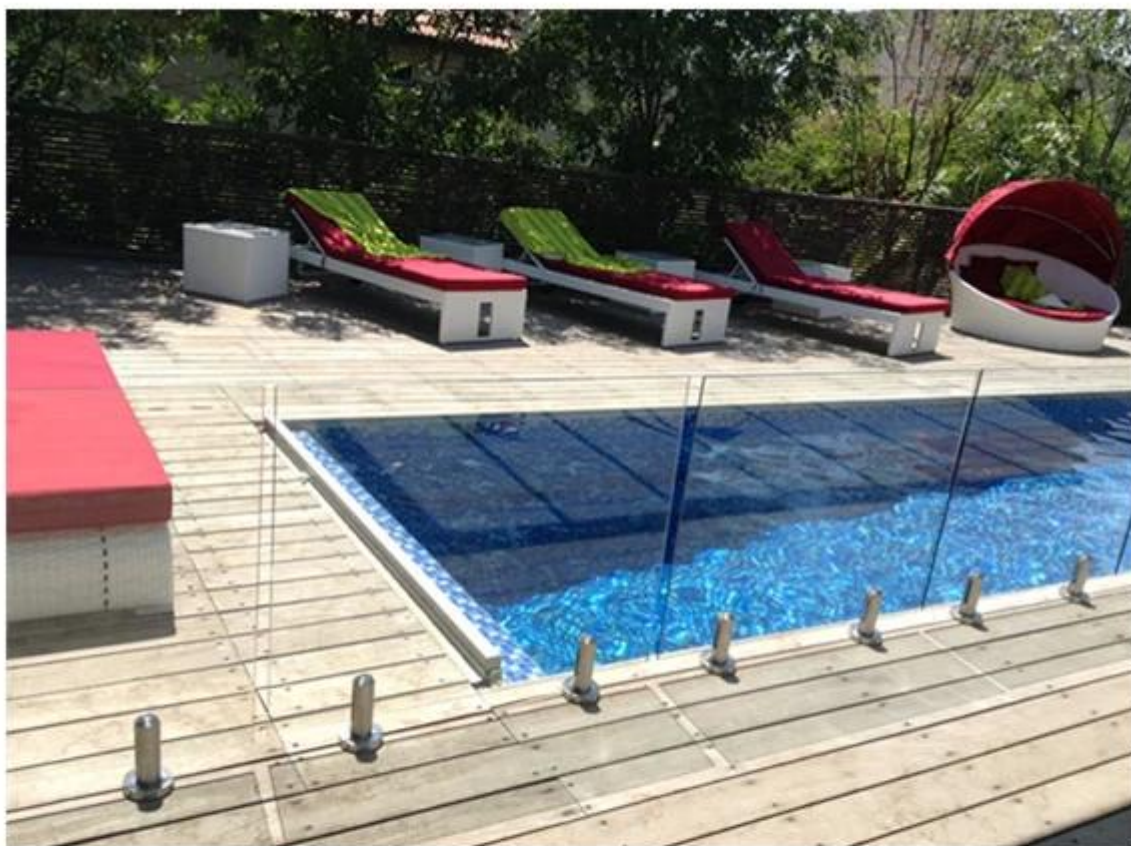

[Китай стекло нержавеющая сталь втулка для бассейна забора, петли из нержавеющей стали и защелка для бассейна забор фабрики фарфора](#)

frameless glass balustrade