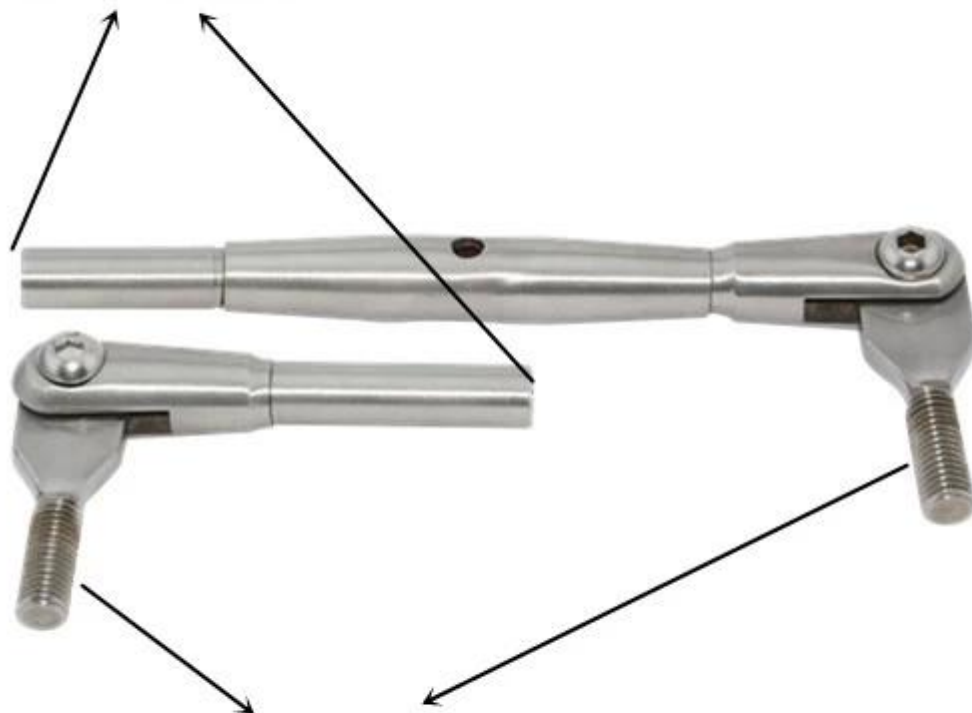

Шэньчжэнь Запуск трос из нержавеющей стали напряженнее для проволоки каната перила

стали балюстрада провод перила система из нержавеющей, высокая напряженность стальной проволоки кабель, провод Кабель концевые фитинги

for 4mm cable

embedded to concret

T804

[трос натяжитель, кабельное Тензор, талрепы,](#)

стальной проволоки регулятор для троса перила, кабель натяжителя для кабельного перила, трос перила для балкона и лестницы

нержавеющей стальной трос перила система для балкона и лестницы

Другой тип кабеля Тенсера доступной

Другие типы перила, пожалуйста, нажмите ниже ссылке:  
[Изогнутые система стеклянными перилами для лестницы из нержавеющей стали стекла балкона перила, система наружного ограждения](#)