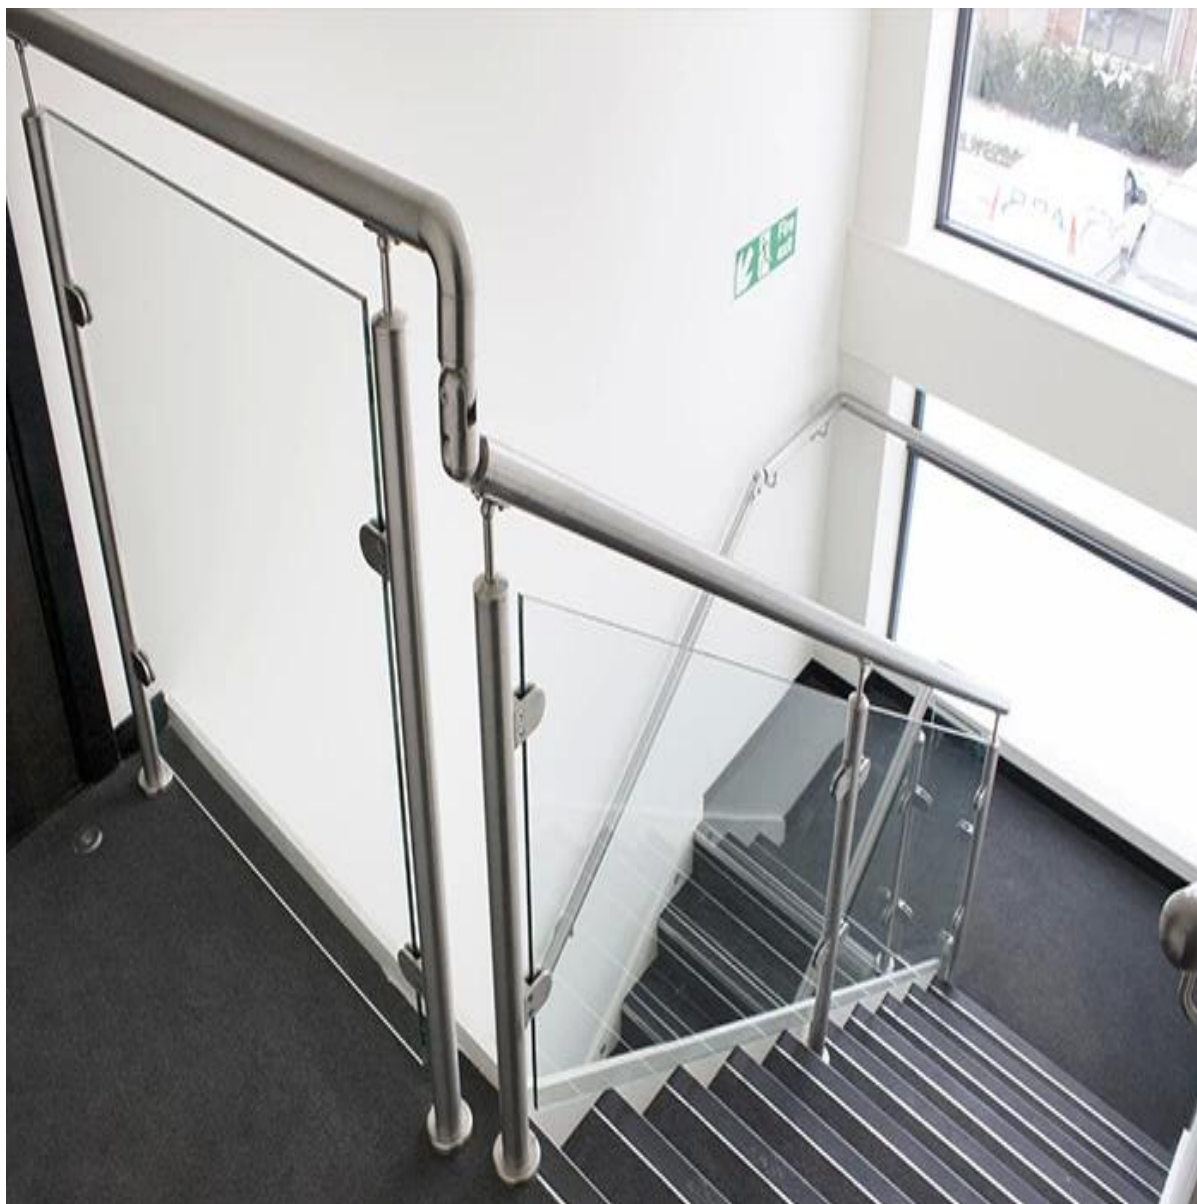

Нержавеющая стальная проволока система веревка балюстрада широко используется в дизайне лестницы и балкона. Это легко для установки и низкой стоимости для технического обслуживания.

dia3-dia5mm популярен в отношении к проводной диаметр каната, а высота пост между 1м-1,5м.

1.wire веревка натяжитель

2.post

3. с рельс из нержавеющей стали верхней и деревянными поручнями

4. использоваться для балкона лестницы и балкона

Другие конструкции также доступны для лестницы и балкона

1. stainless стали система стекло перила

[Система из нержавеющей стали стекло поручень включает нержавеющую сталь поручня пост, закаленное стекло. он широко используется в дизайне лестницы и балкона.](#)

2.frameless Galss балюстрада со стеклянной втулки для балкона  
[бескаркасная система стеклянными перилами для балкона на Shenzhen Launch,](#)  
[высокое качество бескаркасных Стелянные балюстрады системы для балкона](#)