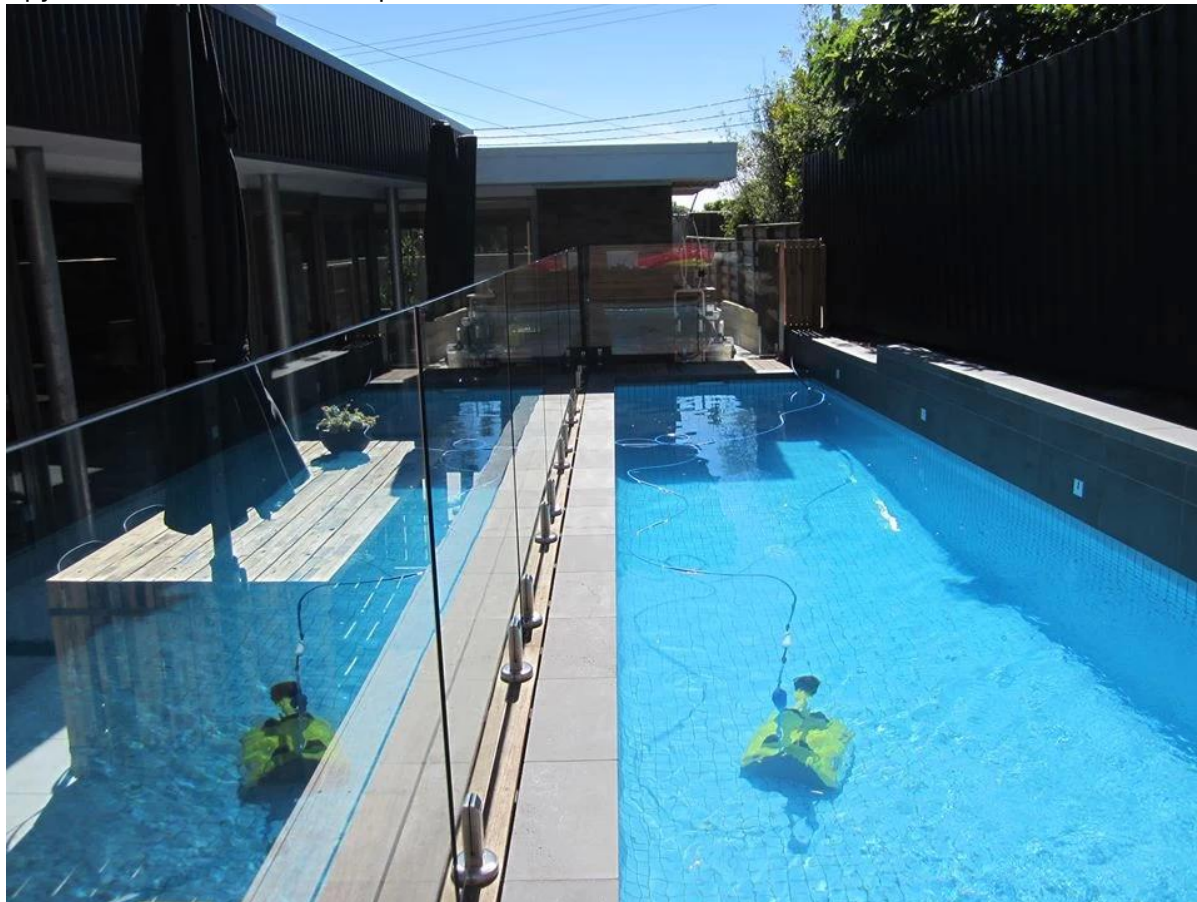

Вы ищете качество бассейна фехтованию оборудовании?

Взгляните на наших диапазонах патрубками здесь, вы будете удивлены нашим качеством, а также очень разумным ценам.

Четыре модели стекло бассейна забора втулки дополнительно:

Круглое основание плиты кран, 50 \* 168 мм

Площадь опорной плиты кран, 50 \* 50 \* 168 мм

Круглый колонкового бурения кран, 50 \* 285мм

Площадь колонкового бурения кран, 50 \* 50 \* 285мм

Square core drill spigot : SCM