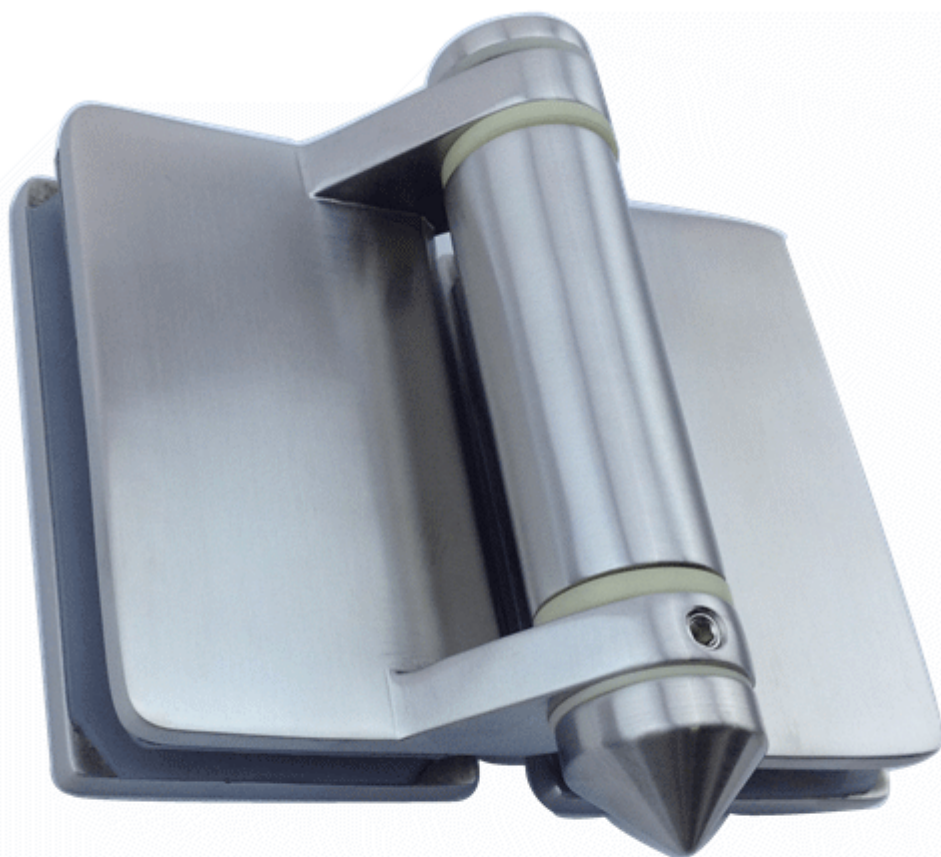

У нас есть **4 модели бассейн забор втулки** для вашего выбора:

Квадратное основание плиты кран (SBM).

Круглое основание плиты кран (УКР)

RBM

Площадь колонкового бурения кран (SCM)

SCM

Круглый колонкового бурения кран (RCM)

RCM

Упаковка информацию:

Наши стеклянные втулки бассейн забор будет упакован отдельно в белых коробках, каждый кран мы дадим вам 1 шт шестигранный ключ. 10 шт или 12 шт стекло кран будет упакован в коробку.

Вот некоторые упаковочные фото для бассейна забор патрубками:

2014/03/19

Запуск Шэньчжэнь не только предлагает стеклянные затычки бассейн забор, но и ворота с петель и магнитные защелки:

нержавеющая сталь 316 ворота шарнир :

G-G2

Магнитный бассейн ворота шарнир:

GL-180

Фото по установке патрубков вокруг бассейнов и балконом: