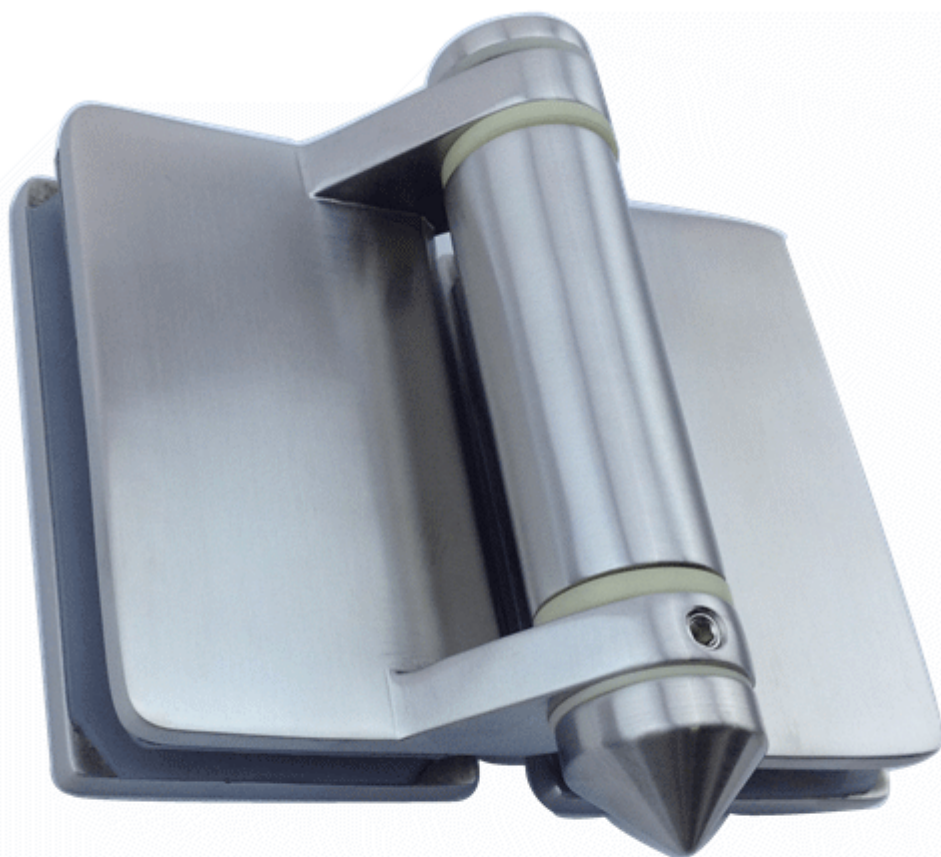

Запуск Шэньчжэнь имеет EW дизайн стеклянной двери шарнир для бассейн ограждения приложение ворота сейчас!

Нержавеющая сталь **СТЕКЛО GATE ПЕТЛЯ**

Спекуляции.

материал	морской авангардистов 316
Отделка	полированный и матовый
Keywaords	бассейн ворота шарнир, стекло шарнир, пружинный шарнир
для толщины стекла	8мм-12мм толщина стекла
для вида стекла	нормальное стекло, ламинированное стекло
испытания на усталость	100000 раз
зависеть само-characteristics	самостоятельно или автоматически закрывающей пружины петли
Модели петли	1.glass в стеклянной шарнира 2.glass на круглом сообщении шарнира 3.glass в квадрат должность / настенный шарнир
петля вес	∴ 0.46kg для стекла в стеклянной шарнира Б. 0.37kg для стекла на круглом сообщении шарнира С. 0.38kg для стекла в квадрат должность / настенный шарнир
стекло ворота / дверь угол	90 градусов в 90 градусов из
Петля пакет	полиэтиленовый пакет и белая коробка с нейтральной упаковкой
условия платежа	T / T (30/70 или 50/50) и Western Union и Alibaba Escrow и т.д.
образец время доставки	в течение 7 дней
Время выполнения продукции	в 25 дней после сдачи на хранение
Methods Доставка	DHL, FedEx, UPS и т.д. курьер для малого заказа; Судно доставка морским путем для большого заказа
торговые термины	EXW, FOB-Шэньчжэнь, CIF назначения порт, CNF назначения порт, C & ампер; F порт назначения и т.д.

Новый шарнир с гораздо большим весом и лучше, чем обычный весенний шарнира продано на рынке в данный момент.

У нас есть 3 модели для вашего выбора:

стекло стекло петли G-G2, полностью бескаркасных бассейн ограждения приложение

никаких отверстий не требуется круглый палуба цапфы дуплекс 2205 для 10-12 мм стекла

Австралия стандарт стекло бассейна кран, нержавеющей сталь стекло забор кран, квадрат кран

стеклянная дверь шарнир, стекло ворота шарнир, кованого железа, нержавеющей стали 316, высокое качество