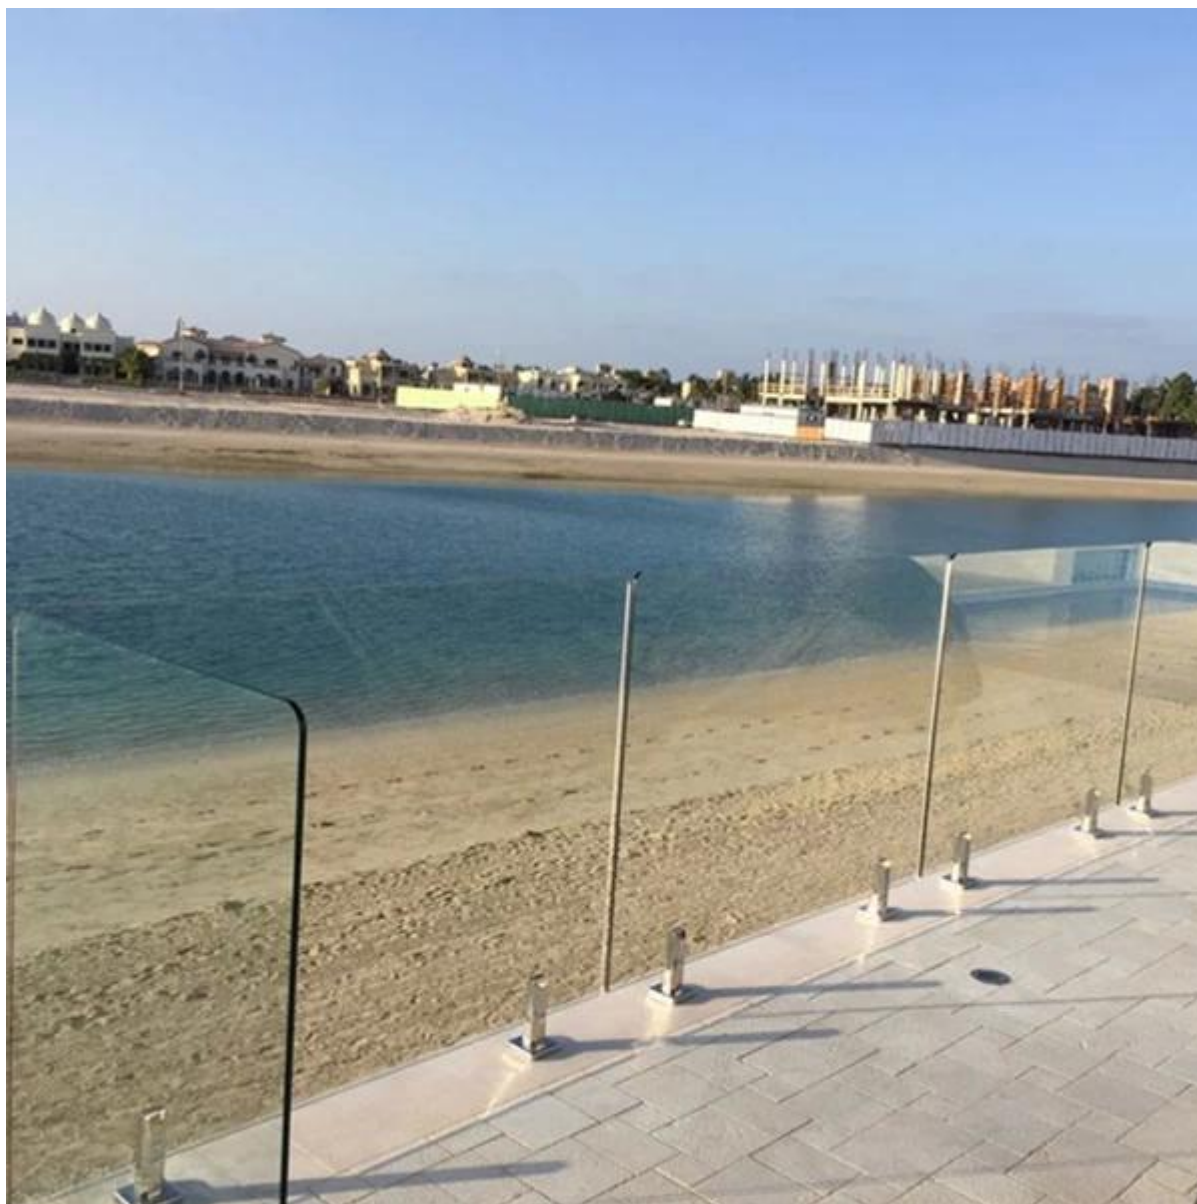

Выставка продукта:

1.square колонкового бурения стекла кран с крышкой platein щеткой и отделка зеркала размер: 50mm * 285mm высокого

square glass spigot

2.project рис

Типы 3.Other

[круглое основание листового стекла кран](#)

используется для ограждением для бассейна

frameless glass balustrade

Добро пожаловать, свяжитесь со мной, это Сьюзи Фу ^.^