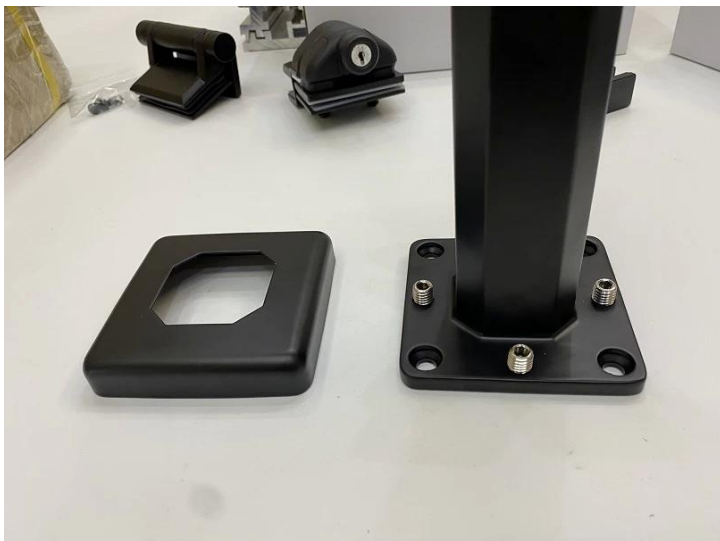

Стеклянная перила SPIGOT: