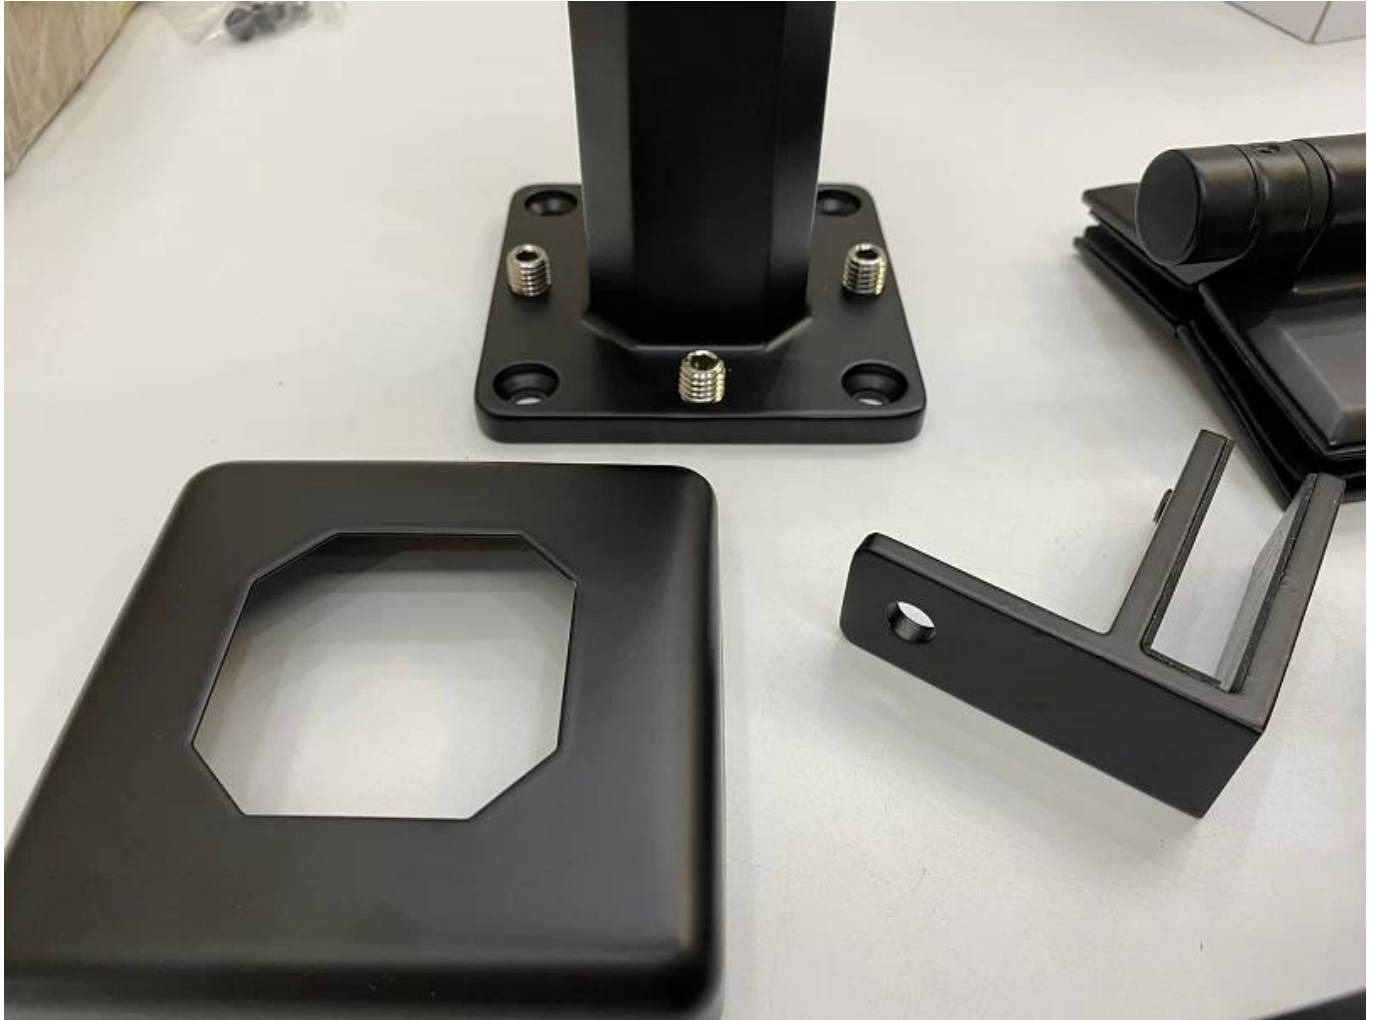

Преимущество: SBM SPIGOT - популярный тип стеклянного держателя и безременные стеклянные перила стиль. Это широко используется в бассейне и дому высокого класса или Резиденция, которая может предложить вам открытое и удобное поле зрения.
О установке, легко исправить стекло, затягивая винты.

яснофотографиидлятоповерхностьлечение: