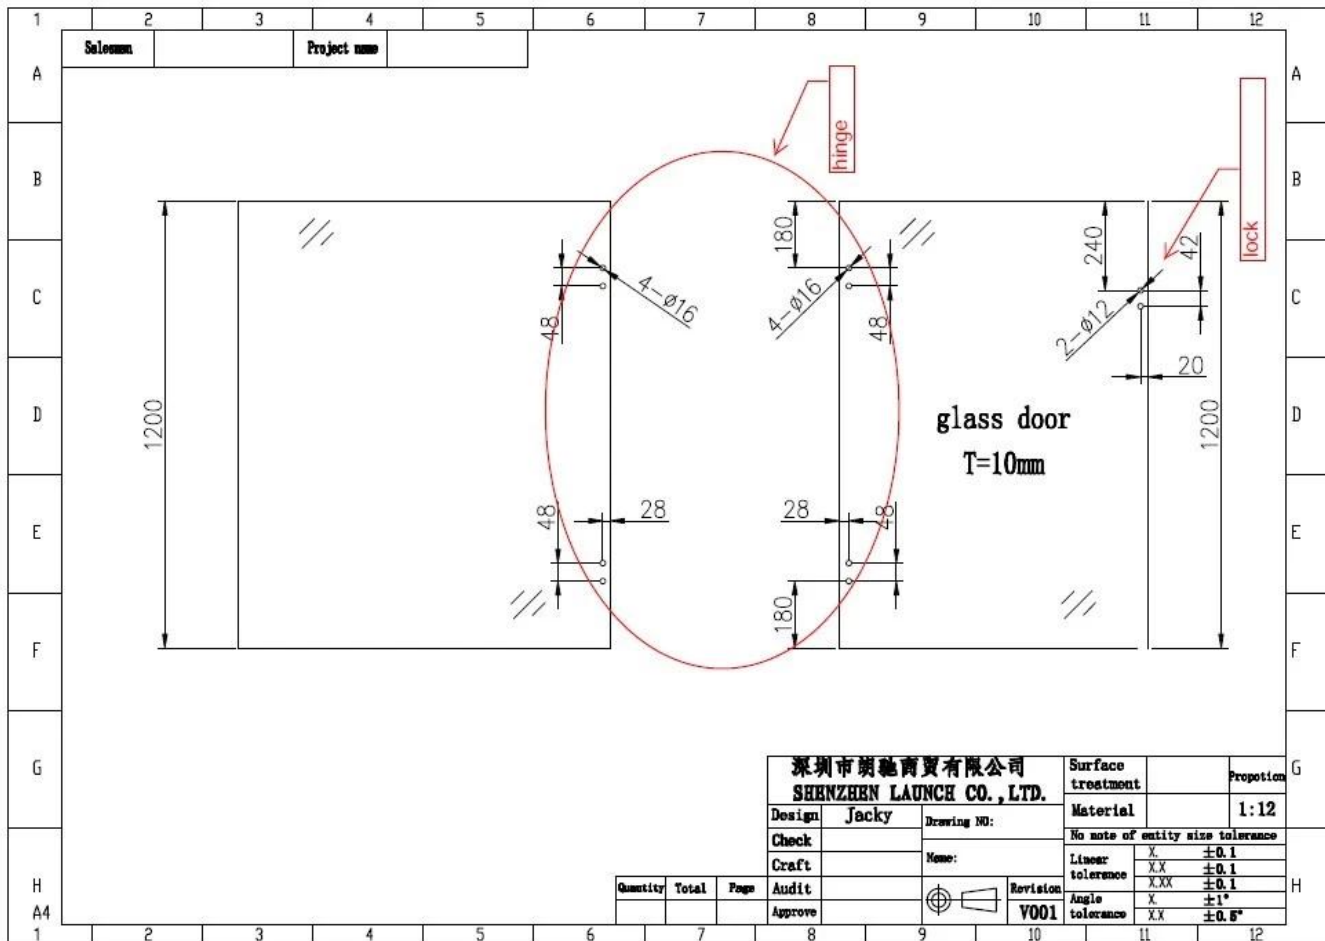

I. Особенности петли для стеклянных ворот

Петля
стекло к
стеклу,
модель G-
G

Петля для
крепления
стекла к
стене,
модель G-
W

СТЕКЛО
на
круглую
петлю,
модель G-
R

II. Чертеж стеклянного отверстия для стеклянных ворот

III. Фотографии проекта петли для стеклянных ворот из нержавеющей стали