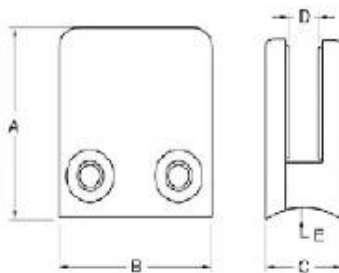

**Площадь нержавеющей стали стекло зажим, стекло клип костюм 8-10 мм Стекланные балюстрады**

**G102 плоской задней использоваться в стене / полу / квадратный сообщению 8-10 мм стекла**

[Нержавеющая сталь лестница Стекланные балюстрады используется стекло зажим](#)

**G102**

**Измерение G102**

[нержавеющая сталь квадратная тип стекла зажим для лестницы из нержавеющей стали стекло зажим с плоским основанием для балкона перил](#)

Material	Stainless steel 304/ 316
Finish	satin / mirror polished

Model No.	A	B	C	D	E
G102	44	44	25	11	0
G102R	48	44	25	11	R-21.5