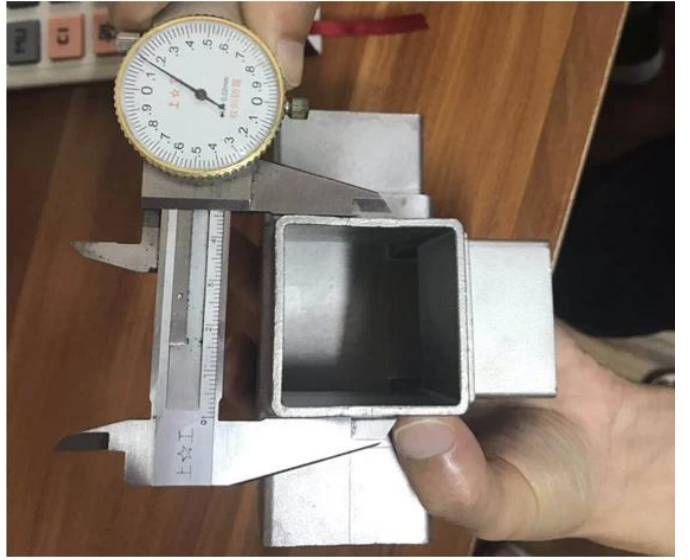

S401

S402

S403

S404

S405

Для использования с пробирками 50 * 50 * 2 (мм):

2-way tube connector	For tube dimensions	Model
	40×20×1.5(mm)	S400
	40×40×1.5(mm)	S401
	50×50×1.5(mm)	S501
	51×51×3.2(mm)	S511
3-way tube connector	For tube dimensions	Model
	40×40×1.5(mm)	S402
	51×51×3.2(mm)	S512
	3-way tube connector	For tube dimensions
	30×30×1.5(mm)	S303
	40×40×1.5(mm)	S403
	50×50×2.0(mm)	S503
	51×51×3.2(mm)	S513
4-way tube connector	For tube dimensions	Model
	40×40×1.5(mm)	S404
	50×50×2.0(mm)	S504
	51×51×3.2(mm)	S514
	4-way tube connector	For tube dimensions
	40×40×1.5(mm)	S405

Part No.	For tube size	Material	Finish
▪ E303	▪ Φ 42.4mm ▪ Φ 50.8mm	▪ AISI 304 ▪ AISI 316	▪ Satin ▪ Mirror

Part No.	For tube size	Material	Finish
▪ E304	▪ Φ 42.4mm ▪ Φ 50.8mm	▪ AISI 304 ▪ AISI 316	▪ Satin ▪ Mirror