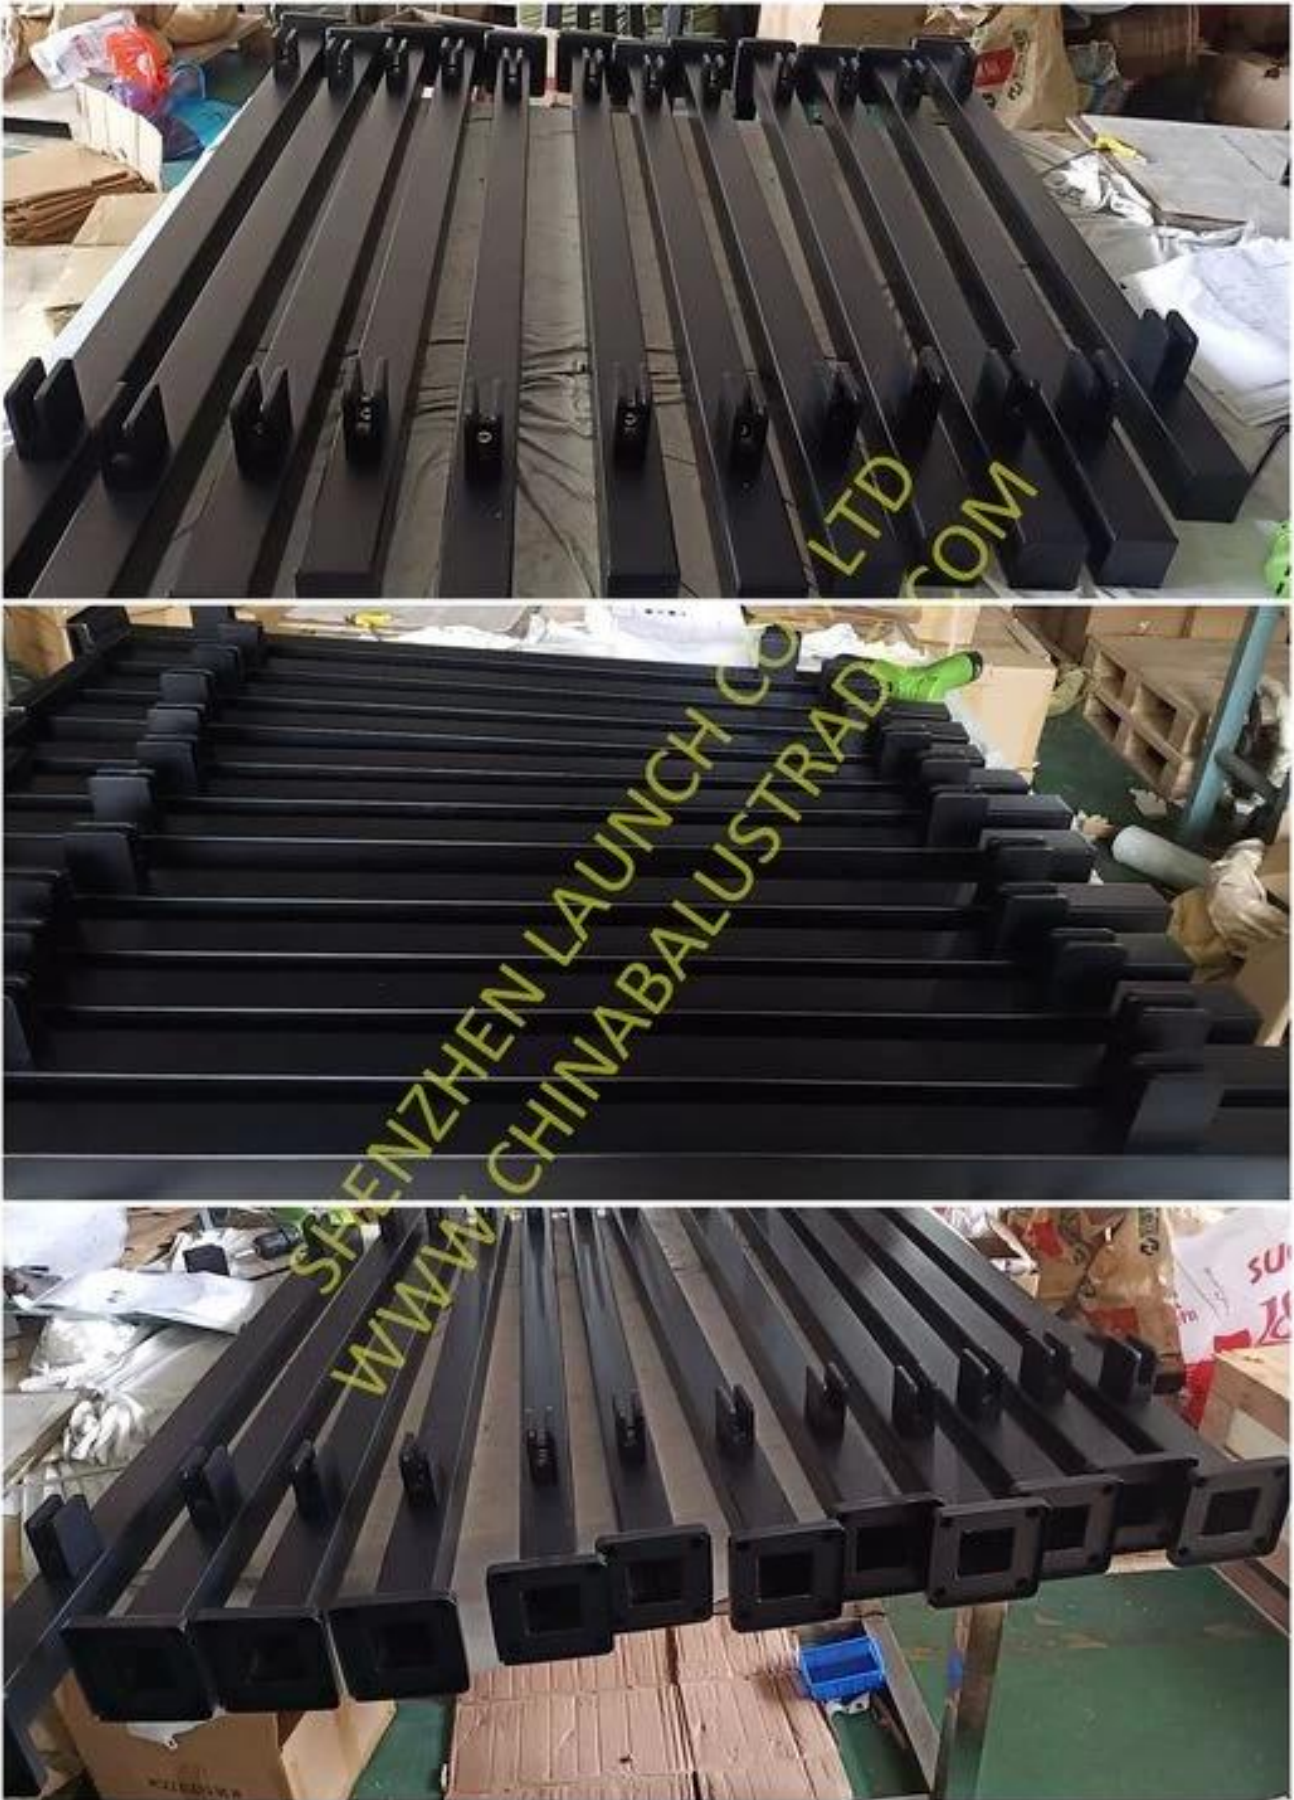

Проектное шоу