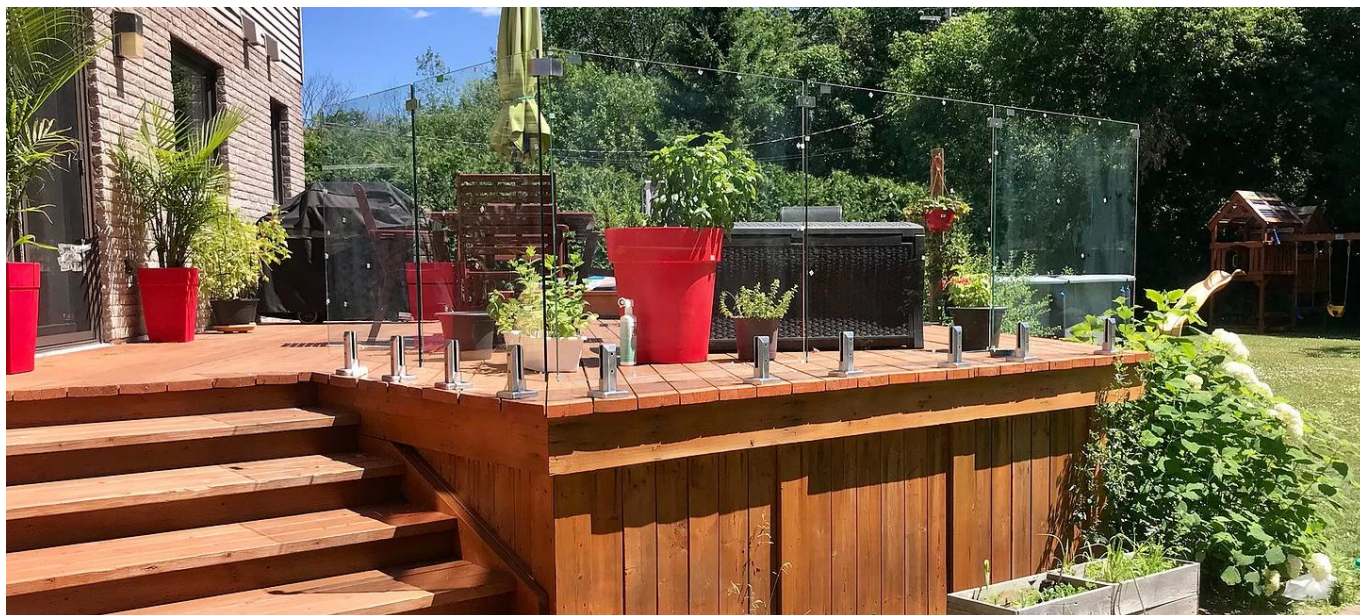

современном проекте стеклянного перила

Добро пожаловать, чтобы связаться с нами для получения дополнительной информации:

канун

Электронная почта: sales03@launch-china.cn.

HP / WhatsApp: +8613686807796