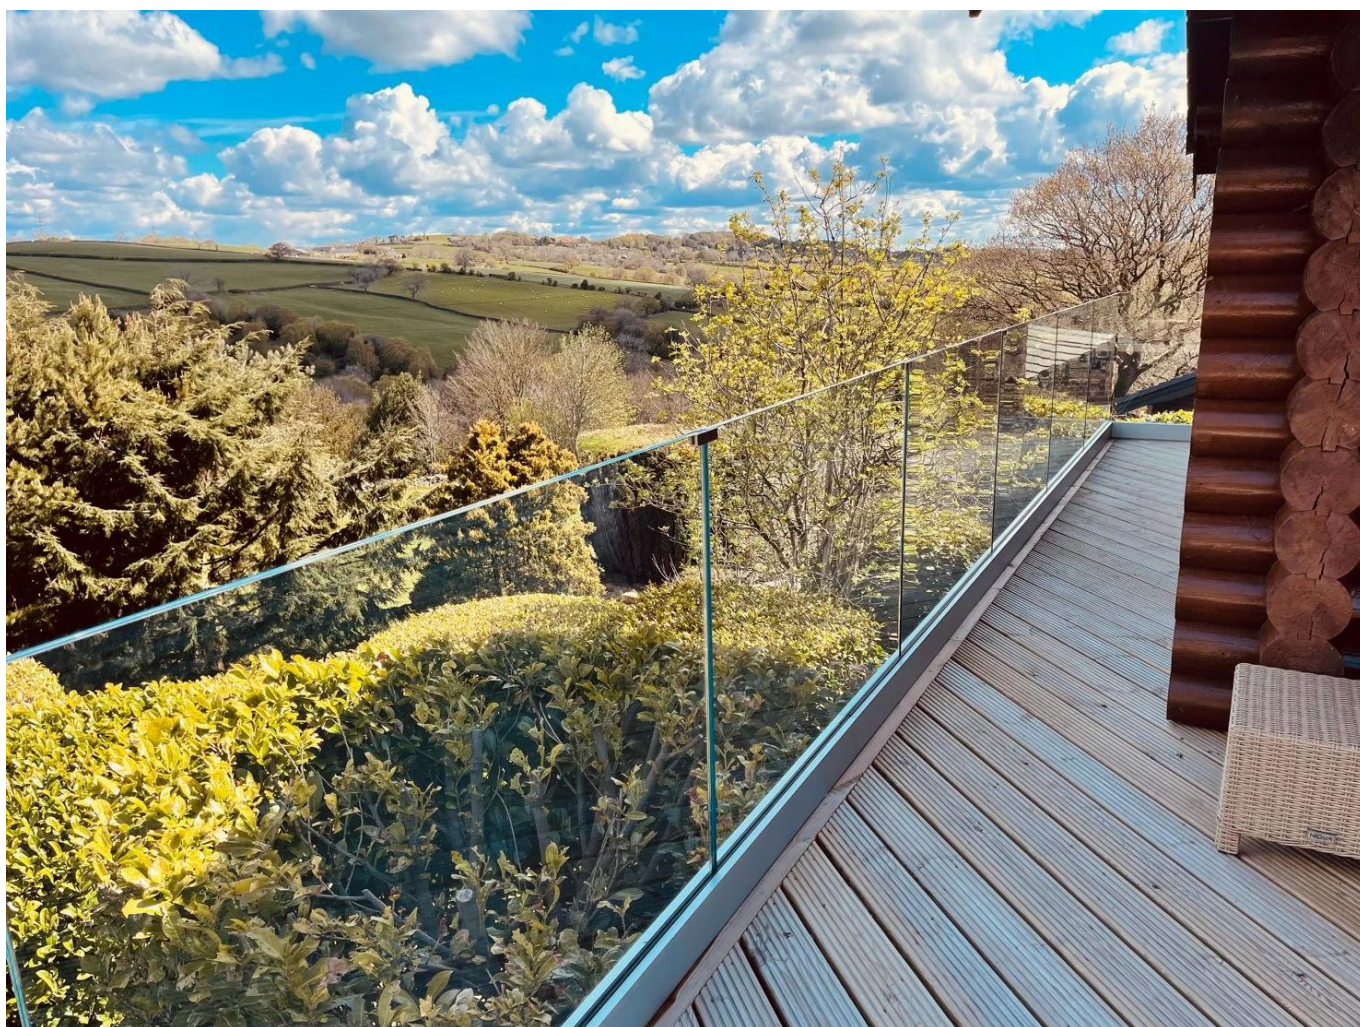

современном проекте стеклянного перила

Добро пожаловать, чтобы связаться с нами для получения дополнительной информации:

канун

Электронная почта: sales03@launch-china.cn.

HP / WhatsApp: +8613686807796