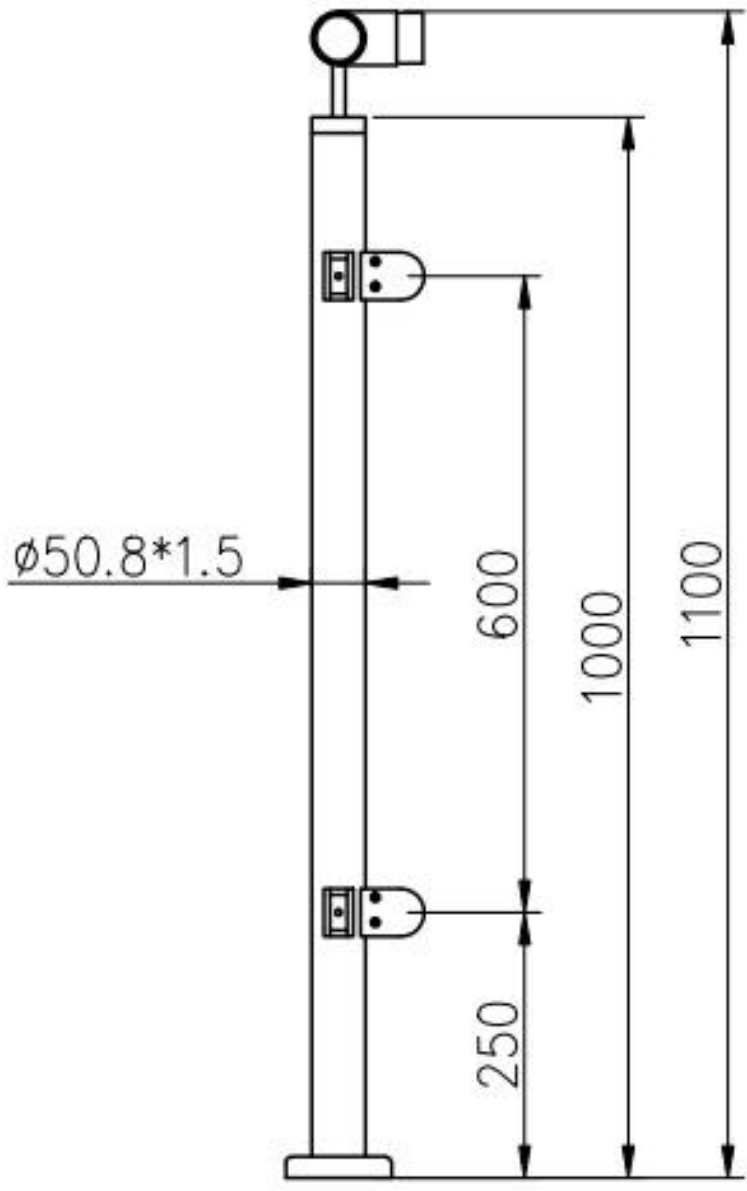

Нержавеющая сталь [Подушка перила балюстрады](#) Китай производитель

Дайте описание

- Материал: нержавеющая сталь 316 (класс 304)
- Финиш: зеркальный полированный или сатинированный
- Размерный размер сообщения: **φ50.8mm** (Доступный диаметр клиента), толщина стенки 1,5 мм
- Высота: 1100 мм (доступно для пользователя)
- Для стекла 8-13 мм

3 модели балюстрады post

1. Столб. **LCH-106**

LCH-106

2. Рукоятка на 180 градусов. **LCH-107**

LCH-107

3. Угол поворота на 90 градусов **LCH-108** (135 градусов и степень доступности)

LCH-108

Детали стойки перила балюстрады