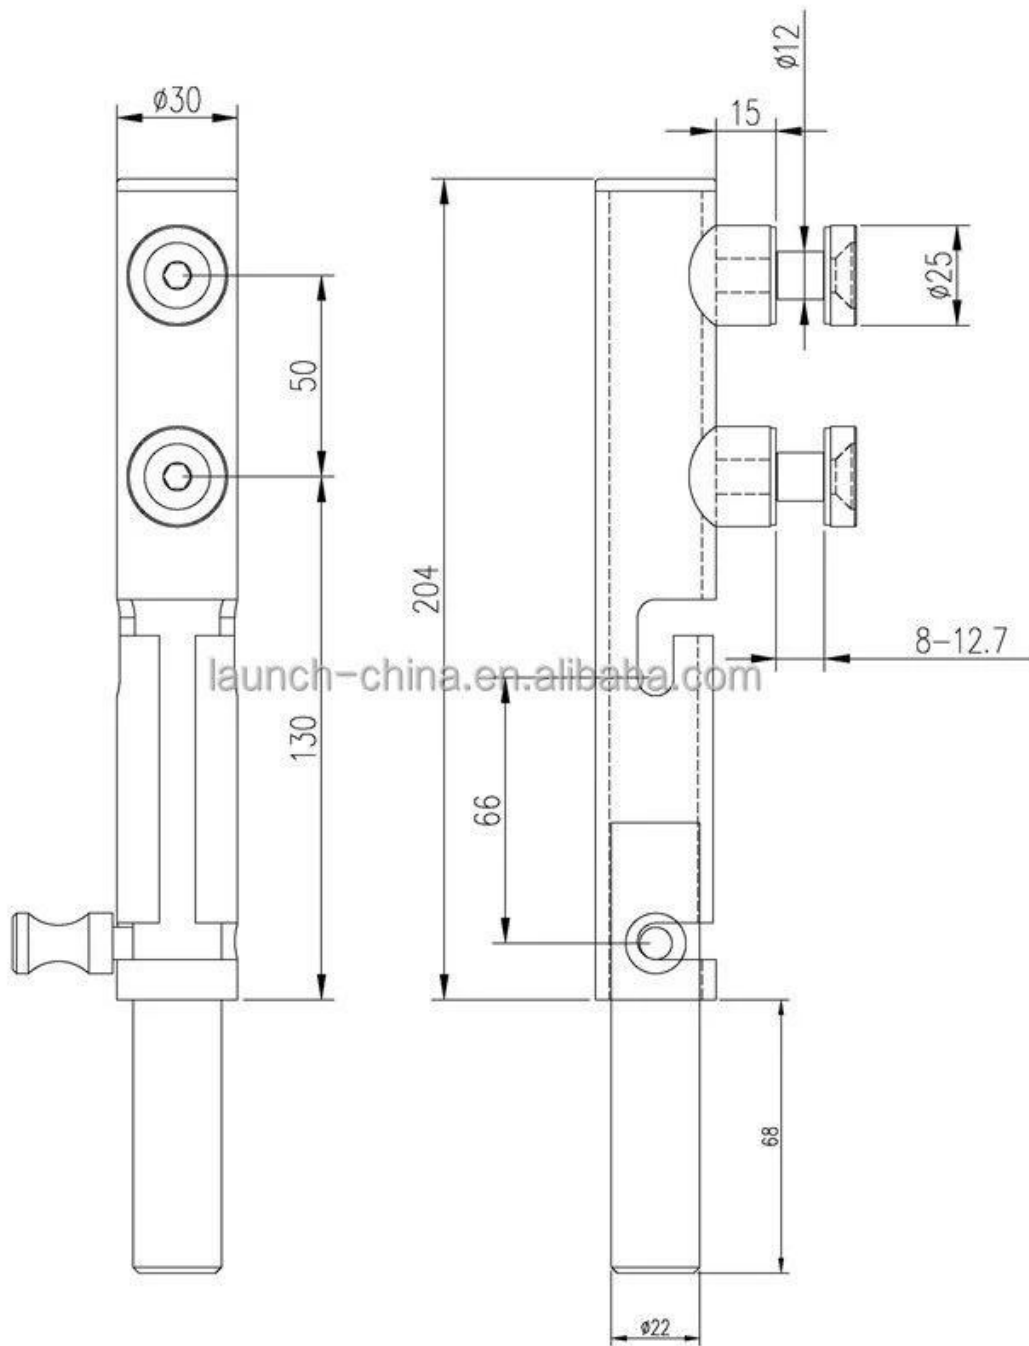

Массовое производство