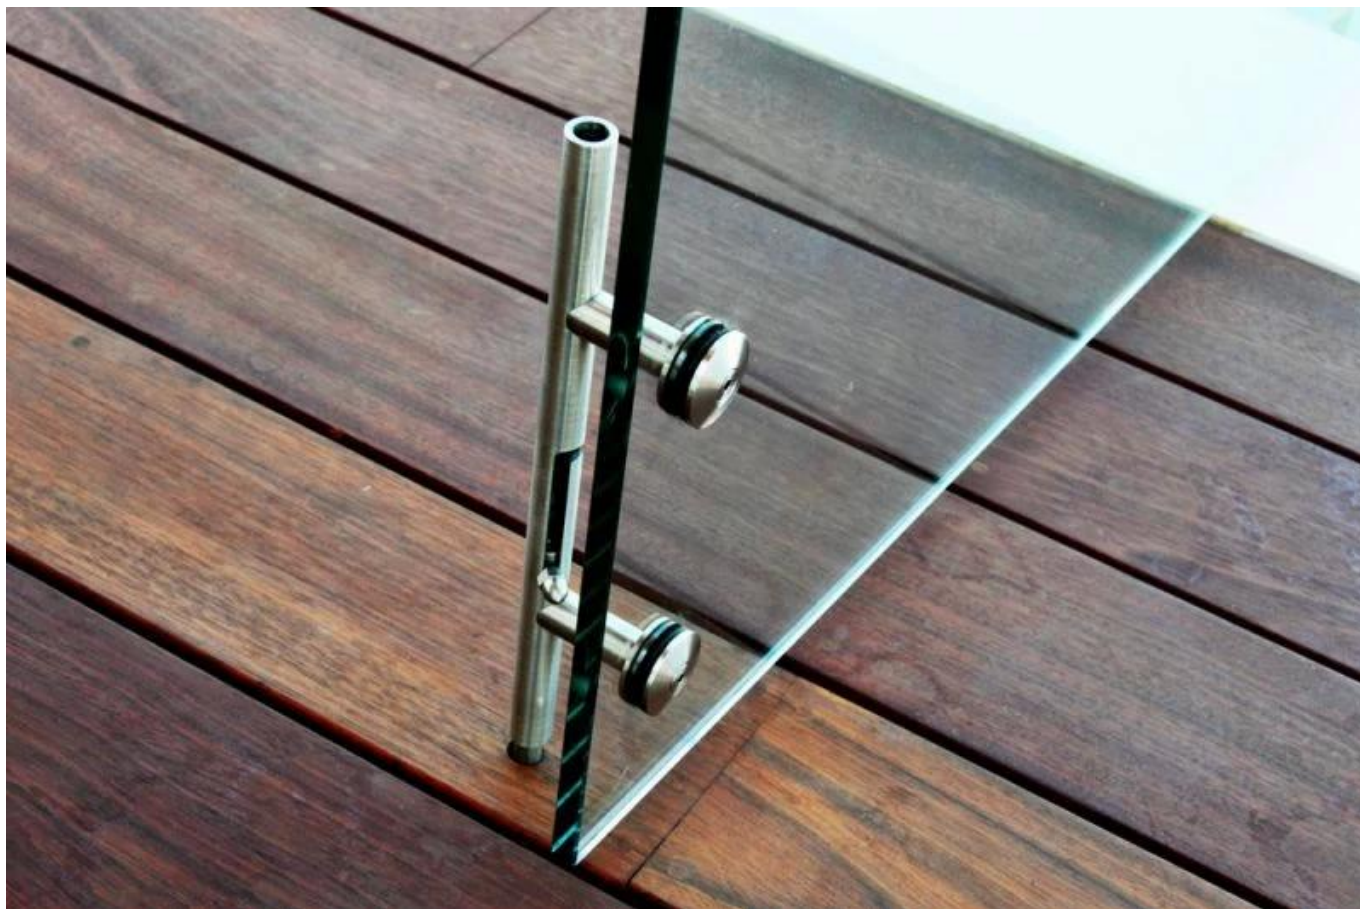

Замок пола обычно используется для крепко фиксации стеклянной двери до пола, когда наступает сильный ветер, так что дверь часто не зависает и имеет длительный срок службы. Этот продукт добавит дополнительную стоимость для всей вашей системы перил и сделать его безопасным, поэтому не стесняйтесь, давайте попробуем это.