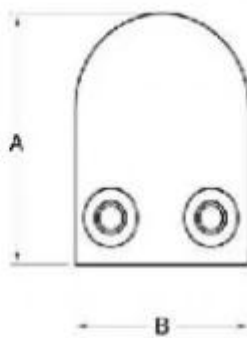

Зажим для стекла из нержавеющей стали

304SS / 316SS

Сатинированная / зеркальная поверхность

Стекло 6-12мм

Множество видов установки

G102 / G102R

Model No.	A	B	C	D	E
G106	50	40	25	11	0
G106R	52	40	25	11	R-21.5

G103 / G103R

Model No.	A	B	C	D	E
G103	50	40	22	8	0
G103R	52	40	22	8	R-21.5

G104 / G104R

Model No.	A	B	C	D	E
G104	50	40	26	12	0
G104R	52	40	26	12	R-21.5

G105 / G105R

Model No.	A	B	C	D	E
G103	50	40	22	8	0
G104	50	40	26	12	0
G105	55	45	28	14	0
G103R	52	40	22	8	R-21.5
G104R	52	40	26	12	R-21.5
G105R	58	45	28	14	R-25.4