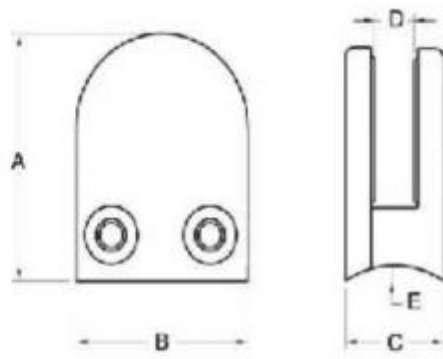

Зажим для стекла из нержавеющей стали

304SS / 316SS

Сатинированная / зеркальная поверхность

Стекло 6-12мм

Множество видов установки

G102 / G102R

Model No.	A	B	C	D	E
G106	50	40	25	11	0
G106R	52	40	25	11	R-21.5

G103 / G103R

Model No.	A	B	C	D	E
G103	50	40	22	8	0
G103R	52	40	22	8	R-21.5

G104 / G104R

Model No.	A	B	C	D	E
G104	50	40	26	12	0
G104R	52	40	26	12	R-21.5

G105 / G105R

Model No.	A	B	C	D	E
G103	50	40	22	8	0
G104	50	40	26	12	0
G105	55	45	28	14	0
G103R	52	40	22	8	R-21.5
G104R	52	40	26	12	R-21.5
G105R	58	45	28	14	R-25.4