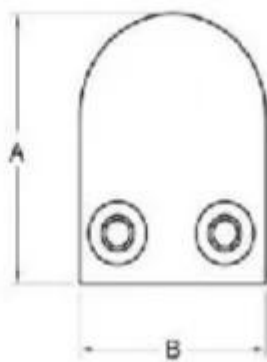

Зажим для стекла из нержавеющей стали

304SS / 316SS

Сатинированная / зеркальная поверхность

Стекло 6-12мм

Множество видов установки

G102 / G102R

Model No.	A	B	C	D	E
G106	50	40	25	11	0
G106R	52	40	25	11	R-21.5

G103 / G103R

Model No.	A	B	C	D	E
G103	50	40	22	8	0
G103R	52	40	22	8	R-21.5

G104 / G104R

Model No.	A	B	C	D	E
G104	50	40	26	12	0
G104R	52	40	26	12	R-21.5

G105 / G105R

Model No.	A	B	C	D	E
G103	50	40	22	8	0
G104	50	40	26	12	0
G105	55	45	28	14	0
G103R	52	40	22	8	R-21.5
G104R	52	40	26	12	R-21.5
G105R	58	45	28	14	R-25.4