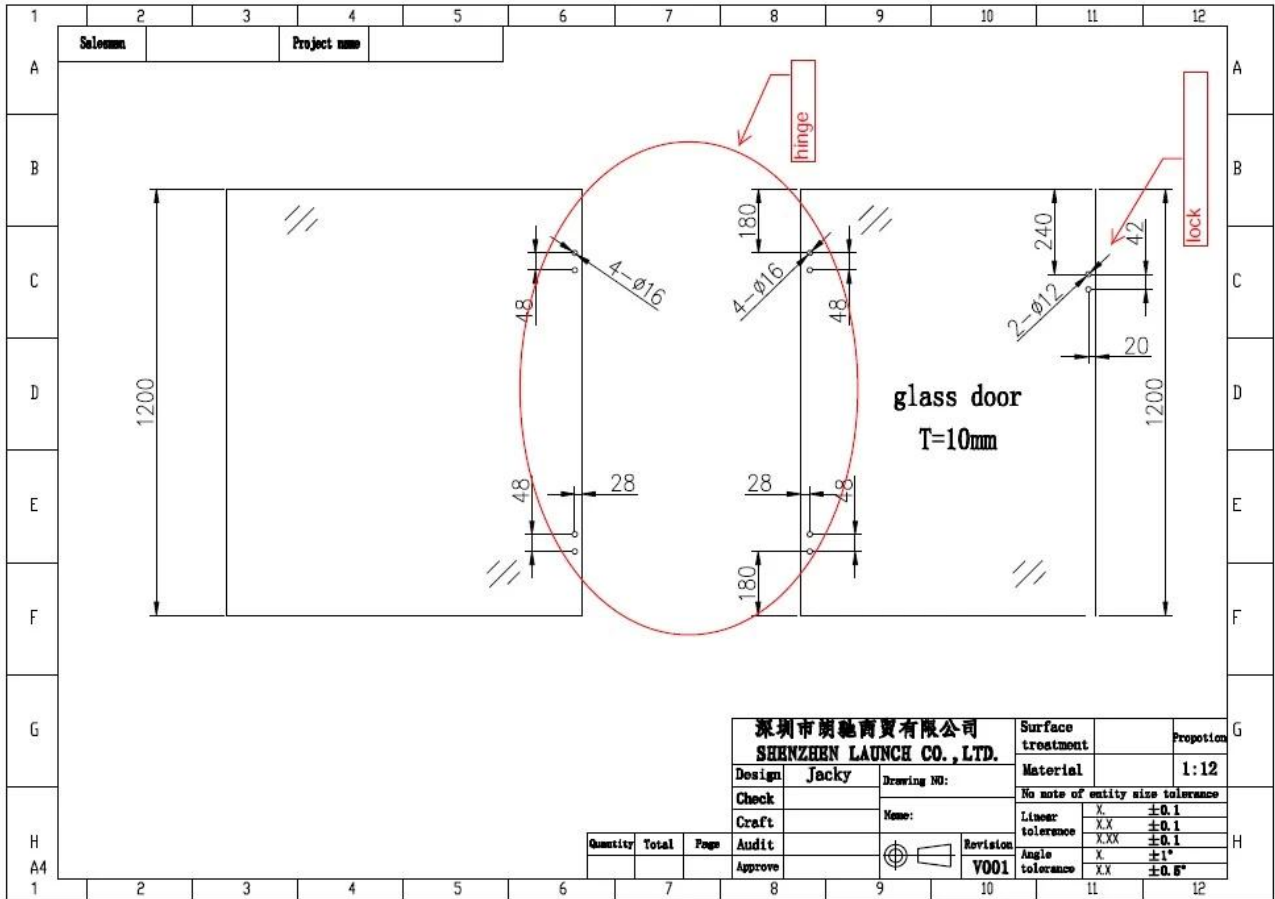

Стекло из нержавеющей стали стекло для стеклянного весеннего петля бассейна

Описание стекла из нержавеющей стали

- Glass в стеклянный сверхмощный шарнир, пружинный нагруженный тип
 - Модель №:G-G.
 - Материал: нержавеющая сталь 304/316
 - Finish: зеркало / атлас / черный
 - для толщины стекла: 8-12,76 мм
 - Максимальная дверная листья Вес: 30 кг / пара
 - Максимальная ширина листа двери: 900 мм
 - Spring можно скорректировать для контроля скорости закрытия
- Метод - равнорация: кастинг
- Вручение бурильника Размер отверстия: диаметр 16 мм
 - Упаковка: один компьютер в один пластиковый пакет, затем в одну коробку. 12 шт в одну коробку.
 - для домашнего дизайна как коммерческого, так и современного дома
 - для оптовых, так и в розницу (мы фабрика)

Другой модели для стеклопетля

Стекло к квадратному посту / настенным шарниром, G-W

Стекло к круглую петлю, G-R

Чертежи стеклянные отверстия, необходимые для стеклянного шарнира и стеклянной защелки

Фотографии проекта стеклянного бассейна ограждения и стеклянные балконные перила -