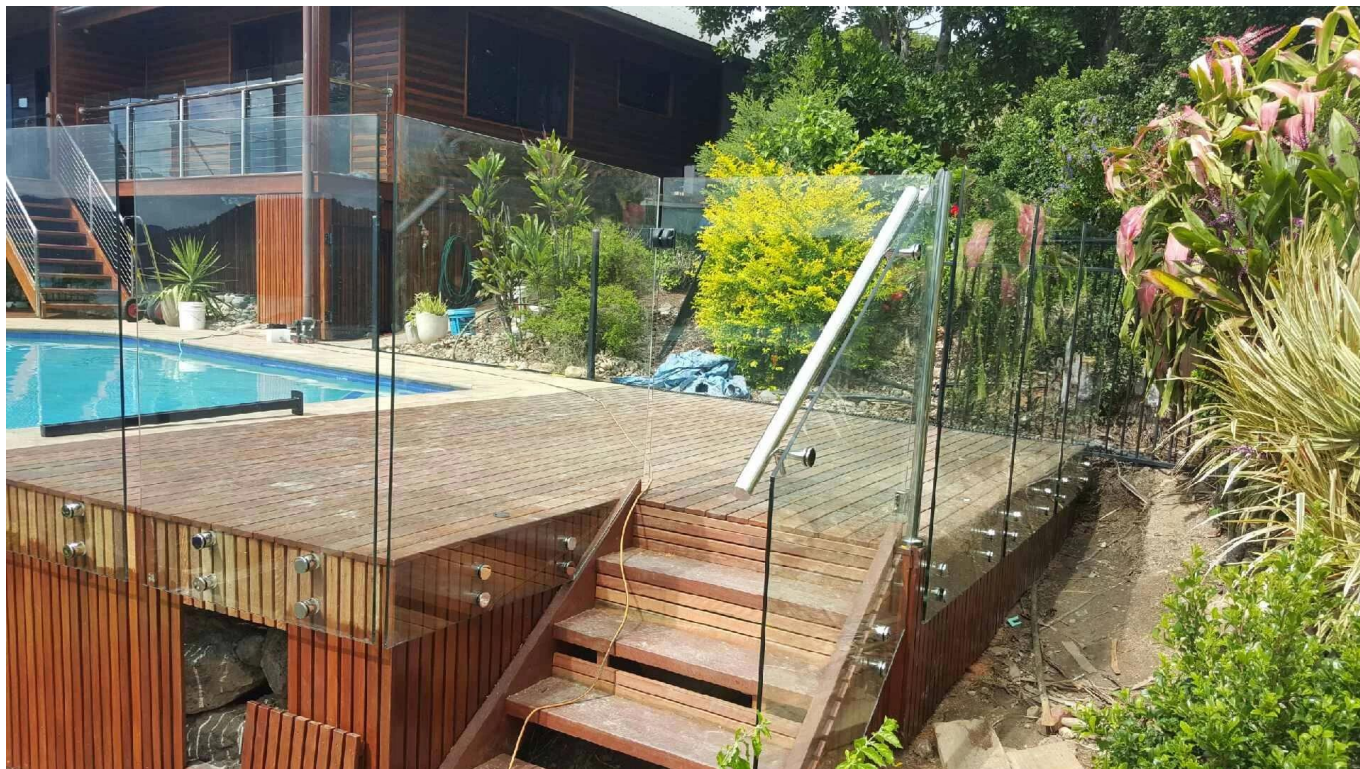

Стекло из нержавеющей стали стекла для стекла соединительных перил

Характеристики:

Дизайн стекла из нержавеющей стали стекла очень популярен для нерамной стеклянной балюстрады для лестницы и перила балкона. Это очень легко для установки, и вы можете свободно наслаждаться видом.

1. aisi304 / 316 материал

2. Красивое и зеркальная отделка и черная матовая

3. to Fit 10-19 мм Стеклопанель

4. Заказ образца Welcome перед массовым производством

Стекло из нержавеющей стали с болтом к стальной / бетонной подложке:

Стакан из нержавеющей стали with wood.винт Для монтажа до деревянной подложки:

Стекло из нержавеющей стали в черном матовом цвете:

Пакет производства стекла из нержавеющей стали:

Стень Stainless Steel Plange Planing Project:

Подробнее Стекланные Контурные конструкции кронштейна:

SF-50T

SF-50A

SF-50

SF-38

SF-38Z

SF-30

Свяжитесь с нами сейчас для получения дополнительной информации!