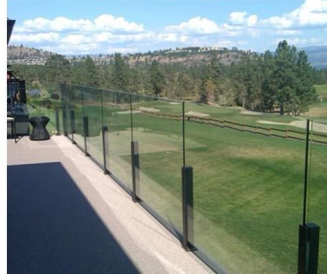

Стеклопанель из нержавеющей стали для поручней, перил

Имя	Стеклопанель из нержавеющей стали для поручней, перил
Номер модели:	СФ-50
Диаметр	50 мм
Продуктивный процесс	обработка с ЧПУ
Материал	Нержавеющая сталь 304/316.
Все сделано	Сатин/зеркало/черный
Монтаж	смонтированная стеклянная стена
Для толщины стекла	10-19 мм
Минимальный заказ.	10 шт. за штуку

Стеклянные перила Это барьер безопасности, который становится все более популярным.

Это прежде всего защитные перила, предохраняющие пользователей от падения.

А **точечное крепление** Стеклянные перила Он имеет различные применения:

стеклянный барьер безопасности для бассейна и патио

Стеклянная балюстрада Балкон

Стеклянные весы Рейк

ограждение безопасности для лестничной площадки или чердака.

В дополнение к нашему **Стеклянные перила на профилях**" ассортимент Kevil также предлагает серию стеклянных перил адаптированных к их потребностям : Точечное крепление Зажим-фиксация, фиксация бокового профиля, обрамление с каждой стороны, сообщения и т.д...