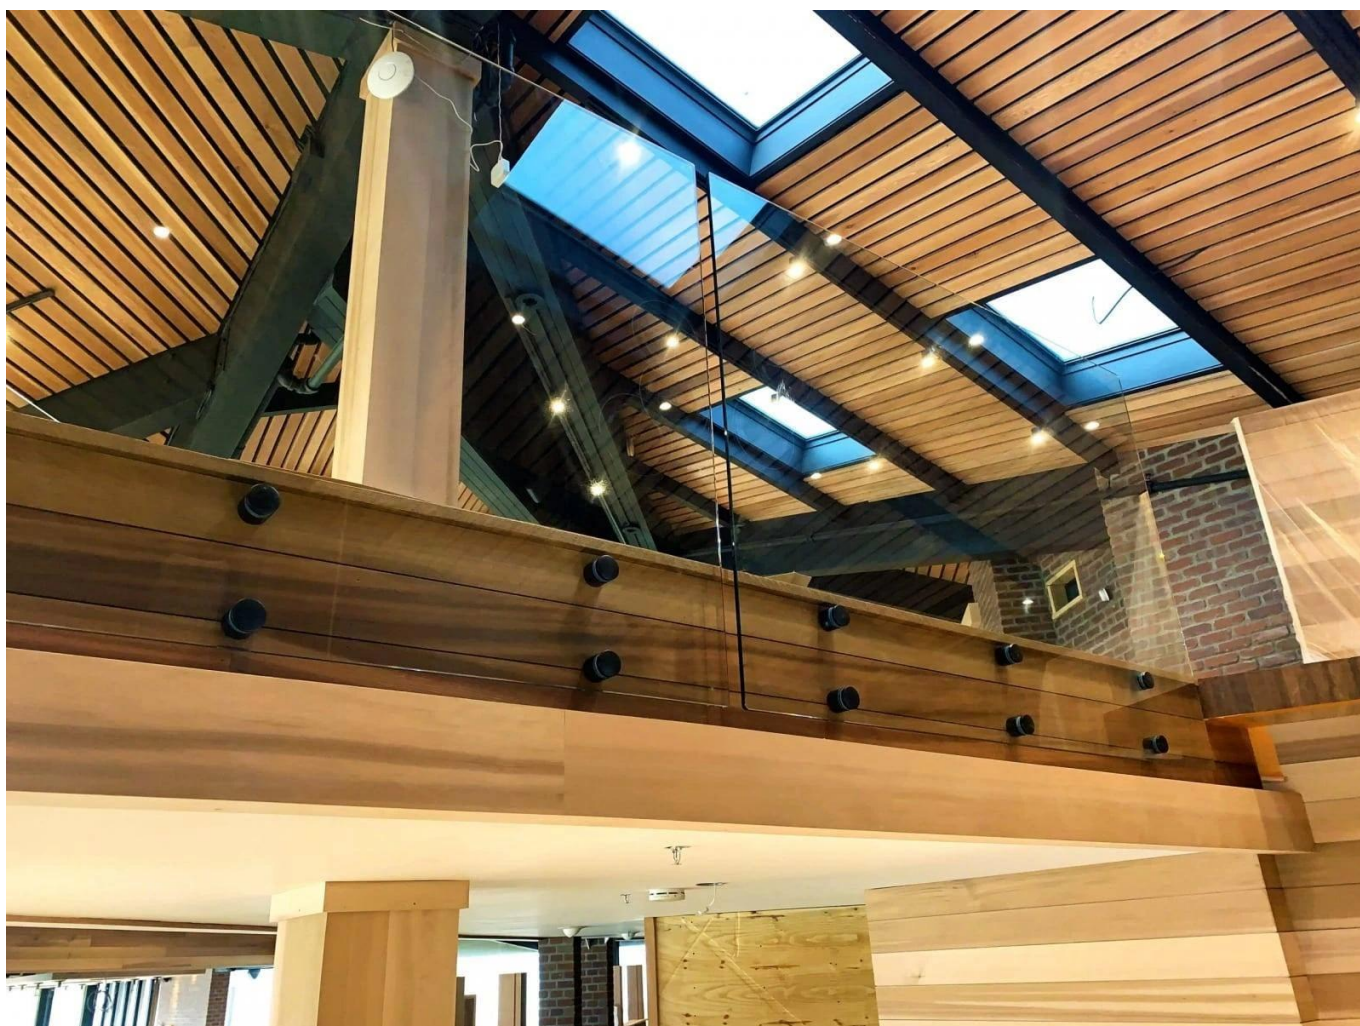

Стеклопанель из нержавеющей стали для поручней, перил

Имя	Стеклопанель из нержавеющей стали для поручней, перил
Номер модели:	СФ-50
Диаметр	50 мм
Продуктивный процесс	обработка с ЧПУ
Материал	Нержавеющая сталь 304/316.
Все сделано	Сатин/зеркало/черный
Монтаж	смонтированная стеклянная стена
Для толщины стекла	10-19 мм
Минимальный заказ.	10 шт. за штуку

Стеклянные перила Это барьер безопасности, который становится все более популярным.

Это прежде всего защитные перила, предохраняющие пользователей от падения.

А **точечное крепление** Стеклянные перила Он имеет различные применения:

стеклянный барьер безопасности для бассейна и патио

Стеклянная балюстрада Балкон

Стеклянные весы Рейк

ограждение безопасности для лестничной площадки или чердака.

В дополнение к нашему **Стеклянные перила на профилях**" ассортимент Kevil также предлагает серию стеклянных перил адаптированных к их потребностям : Точечное крепление Зажим-фиксация, фиксация бокового профиля, обрамление с каждой стороны, сообщения и т.д...