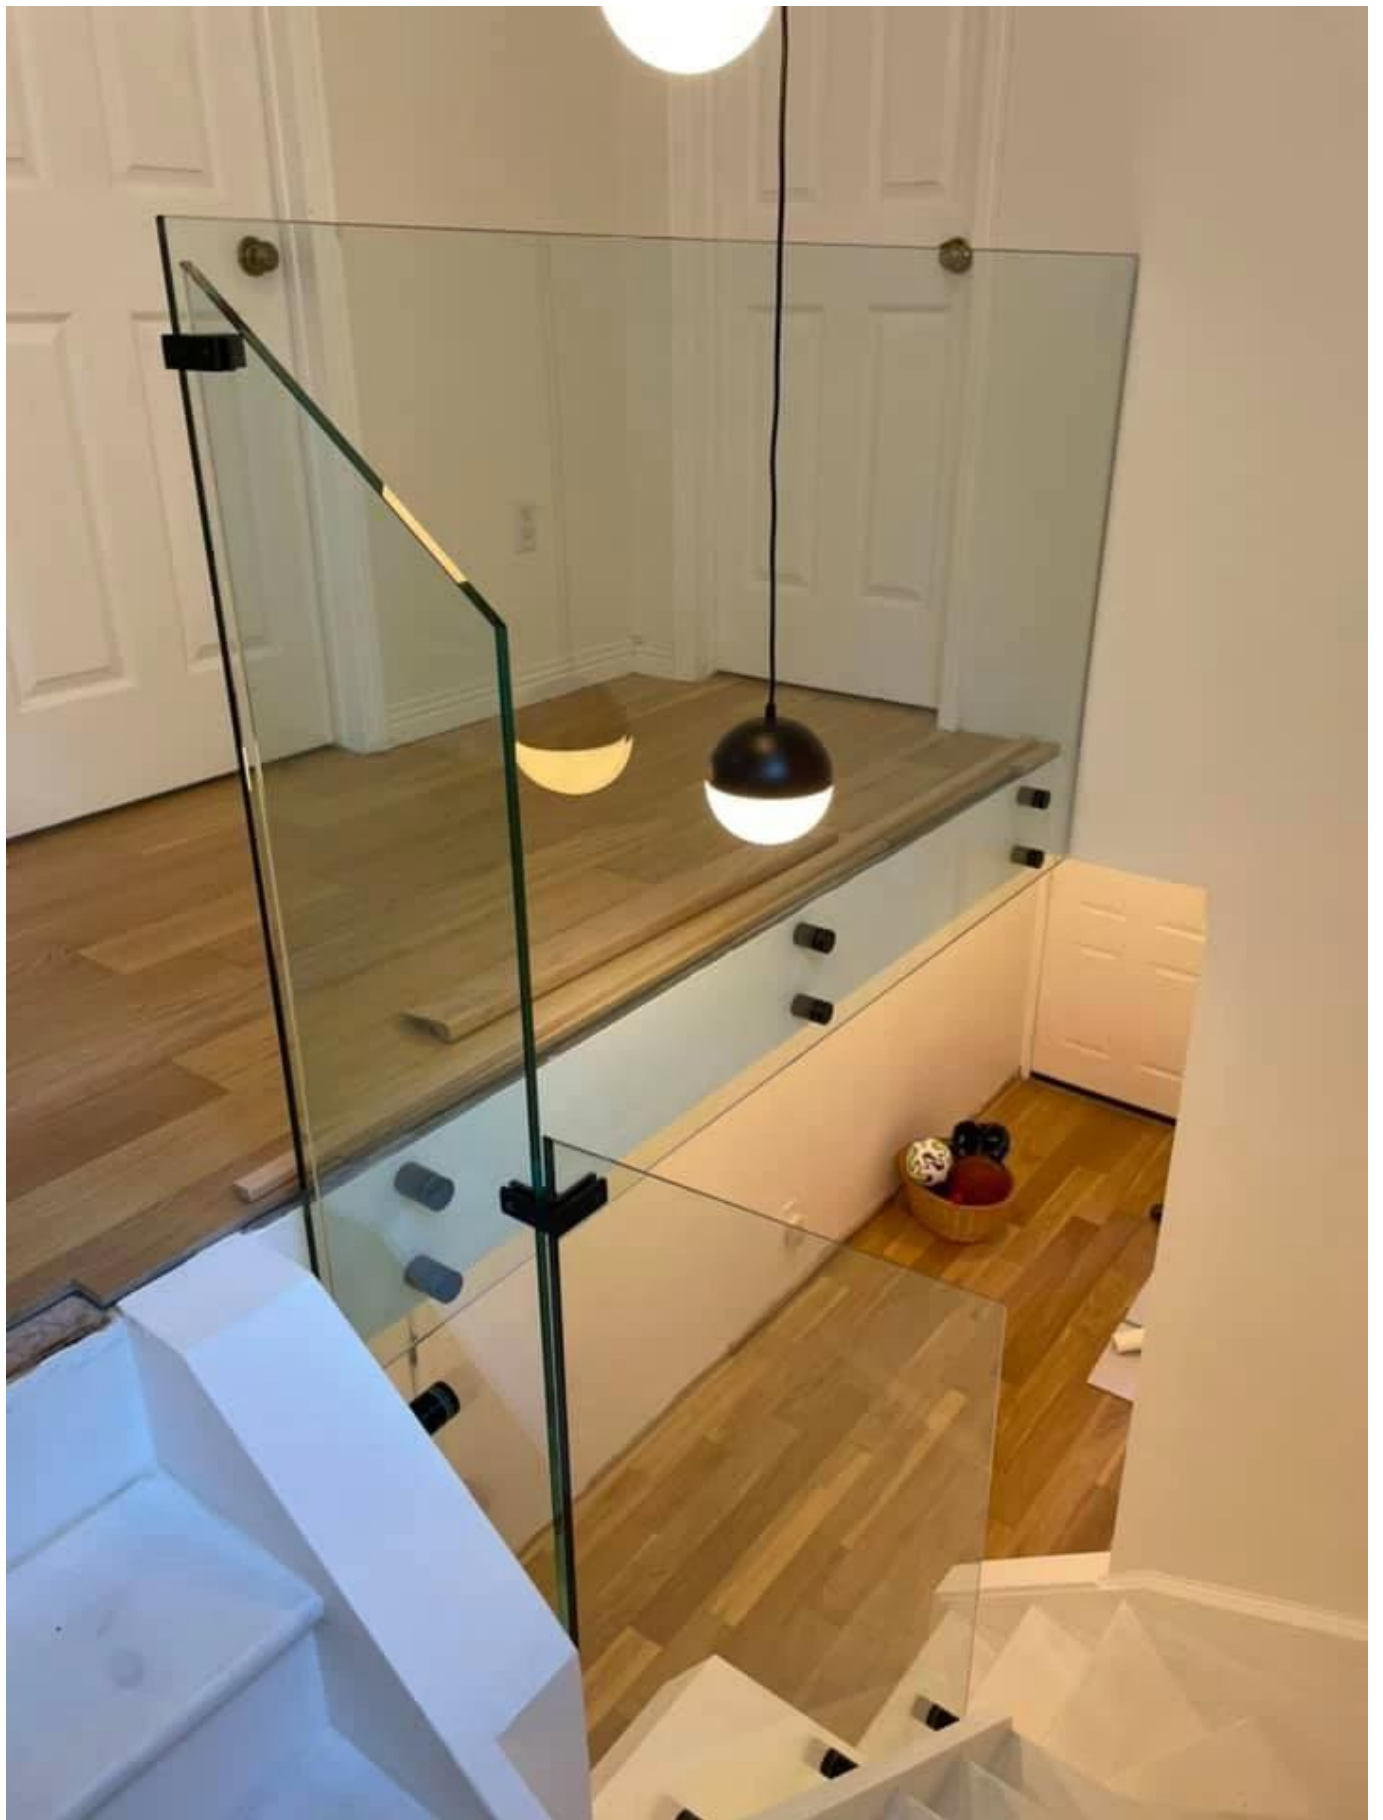

Стеклопанель из нержавеющей стали для поручней, перил

Имя	Стеклопанель из нержавеющей стали для поручней, перил
Номер модели:	СФ-50
Диаметр	50 мм
Продуктивный процесс	обработка с ЧПУ
Материал	Нержавеющая сталь 304/316.
Все сделано	Сатин/зеркало/черный
Монтаж	смонтированная стеклянная стена
Для толщины стекла	10-19 мм
Минимальный заказ.	10 шт. за штуку

Стеклянные перила Это барьер безопасности, который становится все более популярным.

Это прежде всего защитные перила, предохраняющие пользователей от падения.

А **точечное крепление** Стеклянные перила Он имеет различные применения:

стеклянный барьер безопасности для бассейна и патио

Стеклянная балюстрада Балкон

Стеклянные весы Рейк

ограждение безопасности для лестничной площадки или чердака.

В дополнение к нашему **Стеклянные перила на профилях**" ассортимент Kevil также предлагает серию стеклянных перил адаптированных к их потребностям : Точечное крепление Зажим-фиксация, фиксация бокового профиля, обрамление с каждой стороны, сообщения и т.д...