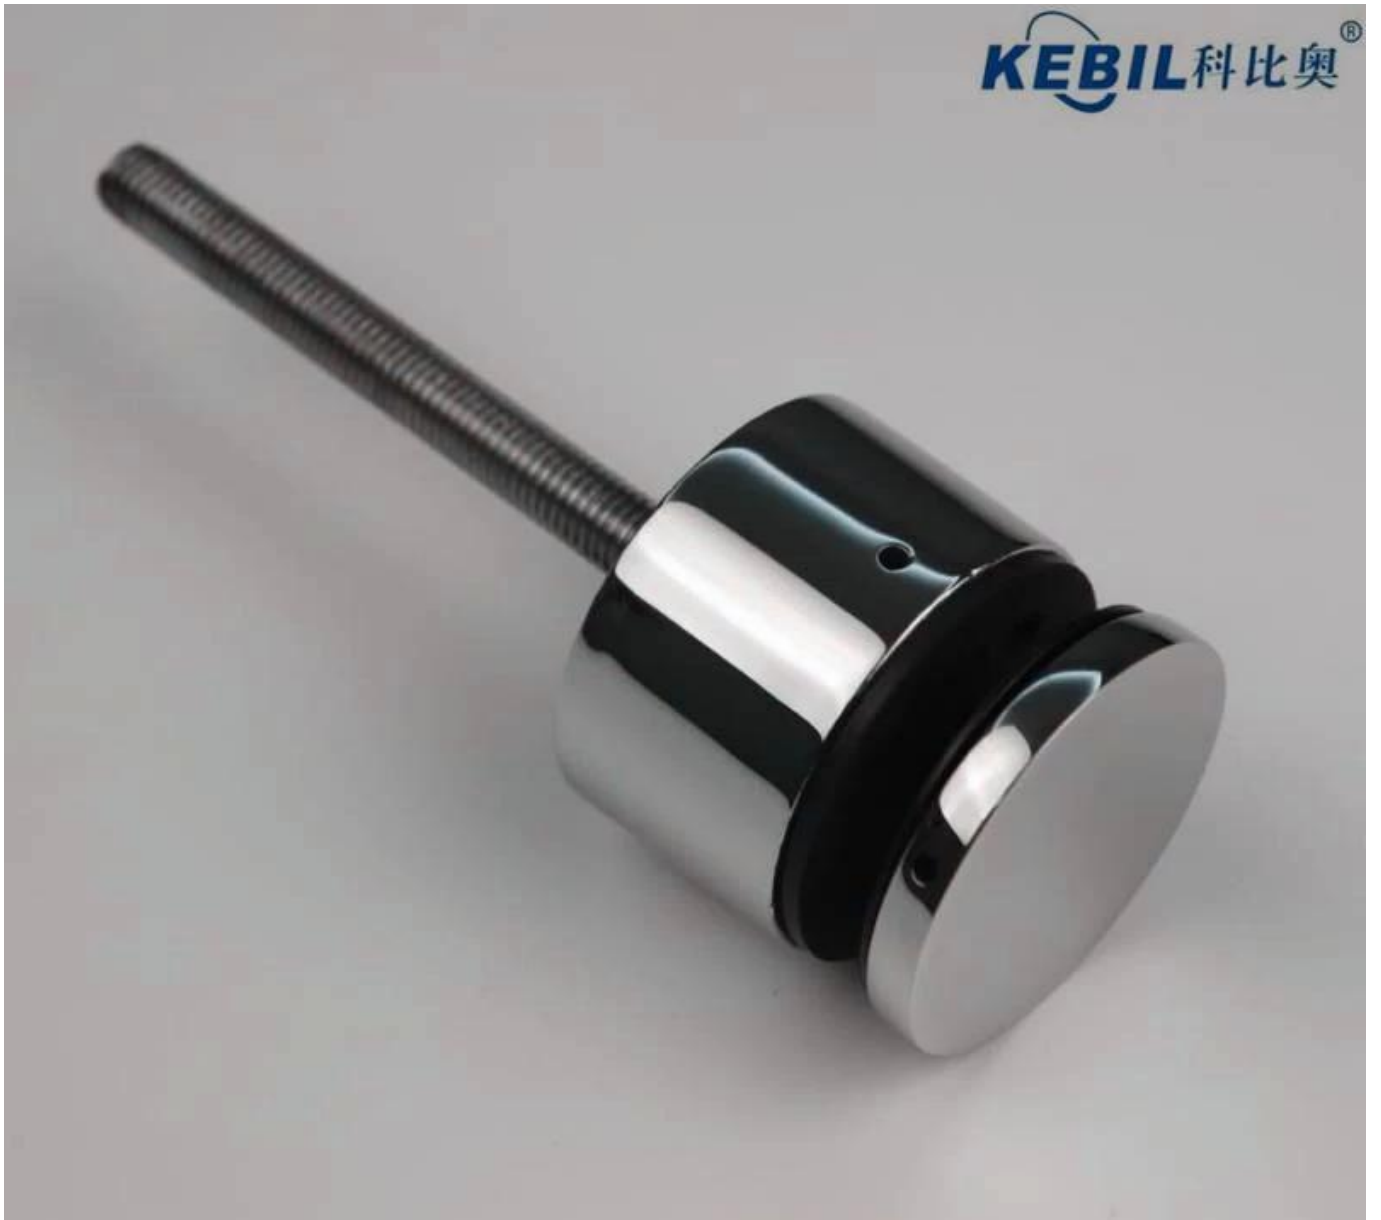

Модель No.:SF-50T