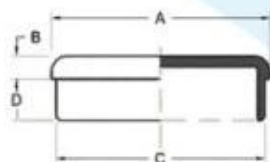

Заглушка конца трубы Destails

1) Фотографии товара ЛЧ-209

черный цвет порошкового покрытия

KEBIL 科比奥®

LCH-209

Part No.	size				Material	Finish
	A	B	C	D		
LCH-209/25.8	25	6	22	10	<ul style="list-style-type: none"> ▪ AISI 304 ▪ AISI 316 	<ul style="list-style-type: none"> ▪ Satin ▪ Mirror
LCH-209/30	30	5	27	12		
LCH-209/33	33	5	30	12		
LCH-209/38	38	5	35	12		
LCH-209/40	40	5	37	12		
LCH-209/43	43	5	40	12		
LCH-209/50.8	50.8	5	47.8	12		
LCH-209/63.5	63.5	6	60.5	12		
LCH-209/43	43	3	40	12		
LCH-209/50.8	50.8	3	47.8	12		

KEBIL 科比奥®

2) Другие заглушки для труб avaiialbe

Part No.	size				Material	Finish
	A	B	C	D		
LCH-209/25.8	25	6	22	10	▪ AISI 304 ▪ AISI 316	▪ Satin ▪ Mirror
LCH-209/30	30	5	27	12		
LCH-209/33	33	5	30	12		
LCH-209/38	38	5	35	12		
LCH-209/40	40	5	37	12		
LCH-209/43	43	5	40	12		
LCH-209/50.8	50.8	5	47.8	12		
LCH-209/63.5	63.5	6	60.5	12		
LCH-209/43	43	3	40	12		
LCH-209/50.8	50.8	3	47.8	12		

Part No.	size					Material	Finish
	A	B	C	D	E		
LCH-211/20	20	20	17	5	12	▪ AISI 304 ▪ AISI 316	▪ Satin ▪ Mirror
LCH-211/25	25	25	22	5	12		
LCH-211/30	30	30	27	5	12		
LCH-211/40	40	40	37	5	12		
LCH-211/50	50	50	47	5	12		
LCH-212	40	20	37x17	5	12		