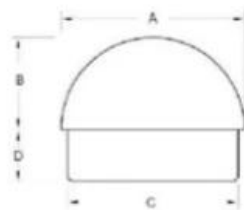

KEBIL 科比奥®

2) Другие заглушки для труб avaiialbe

Part No.	size				Material	Finish
	A	B	C	D		
LCH-209/25.8	25	6	22	10	▪ AISI 304 ▪ AISI 316	▪ Satin ▪ Mirror
LCH-209/30	30	5	27	12		
LCH-209/33	33	5	30	12		
LCH-209/38	38	5	35	12		
LCH-209/40	40	5	37	12		
LCH-209/43	43	5	40	12		
LCH-209/50.8	50.8	5	47.8	12		
LCH-209/63.5	63.5	6	60.5	12		
LCH-209/43	43	3	40	12		
LCH-209/50.8	50.8	3	47.8	12		

Part No.	size					Material	Finish
	A	B	C	D	E		
LCH-211/20	20	20	17	5	12	▪ AISI 304 ▪ AISI 316	▪ Satin ▪ Mirror
LCH-211/25	25	25	22	5	12		
LCH-211/30	30	30	27	5	12		
LCH-211/40	40	40	37	5	12		
LCH-211/50	50	50	47	5	12		
LCH-212	40	20	37x17	5	12		