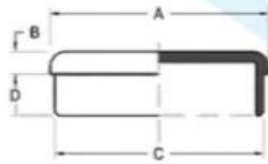

Заглушка конца трубы Destails

1) Фотографии товара ЛЧ-209

черный цвет порошкового покрытия

KEBIL 科比奥®

LCH-209

Part No.	size				Material	Finish
	A	B	C	D		
LCH-209/25.8	25	6	22	10	<ul style="list-style-type: none"> ▪ AISI 304 ▪ AISI 316 	<ul style="list-style-type: none"> ▪ Satin ▪ Mirror
LCH-209/30	30	5	27	12		
LCH-209/33	33	5	30	12		
LCH-209/38	38	5	35	12		
LCH-209/40	40	5	37	12		
LCH-209/43	43	5	40	12		
LCH-209/50.8	50.8	5	47.8	12		
LCH-209/63.5	63.5	6	60.5	12		
LCH-209/43	43	3	40	12		
LCH-209/50.8	50.8	3	47.8	12		

KEBIL 科比奥®

2) Другие заглушки для труб avaiialbe

Part No.	size				Material	Finish
	A	B	C	D		
LCH-209/25.8	25	6	22	10	▪ AISI 304 ▪ AISI 316	▪ Satin ▪ Mirror
LCH-209/30	30	5	27	12		
LCH-209/33	33	5	30	12		
LCH-209/38	38	5	35	12		
LCH-209/40	40	5	37	12		
LCH-209/43	43	5	40	12		
LCH-209/50.8	50.8	5	47.8	12		
LCH-209/63.5	63.5	6	60.5	12		
LCH-209/43	43	3	40	12		
LCH-209/50.8	50.8	3	47.8	12		

Part No.	size					Material	Finish
	A	B	C	D	E		
LCH-211/20	20	20	17	5	12	▪ AISI 304 ▪ AISI 316	▪ Satin ▪ Mirror
LCH-211/25	25	25	22	5	12		
LCH-211/30	30	30	27	5	12		
LCH-211/40	40	40	37	5	12		
LCH-211/50	50	50	47	5	12		
LCH-212	40	20	37x17	5	12		