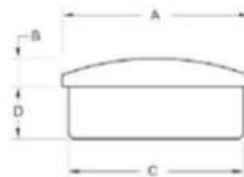

Part No.	size				Material	Finish
	A	B	C	D		
LCH-214/43	43	6	40	12	▪ AISI 304 ▪ AISI 316	▪ Satin ▪ Mirror
LCH-214/50.8	50.8	10	47.8	12		

часто задаваемые вопросы

1. вы на заводе?

Да, мы на заводе.

2. Вы предлагаете бесплатные образцы?

Да, мы предлагаем бесплатные образцы, но клиентам необходимо оплатить экспресс-доставку.

3. Какие материалы у вас есть?