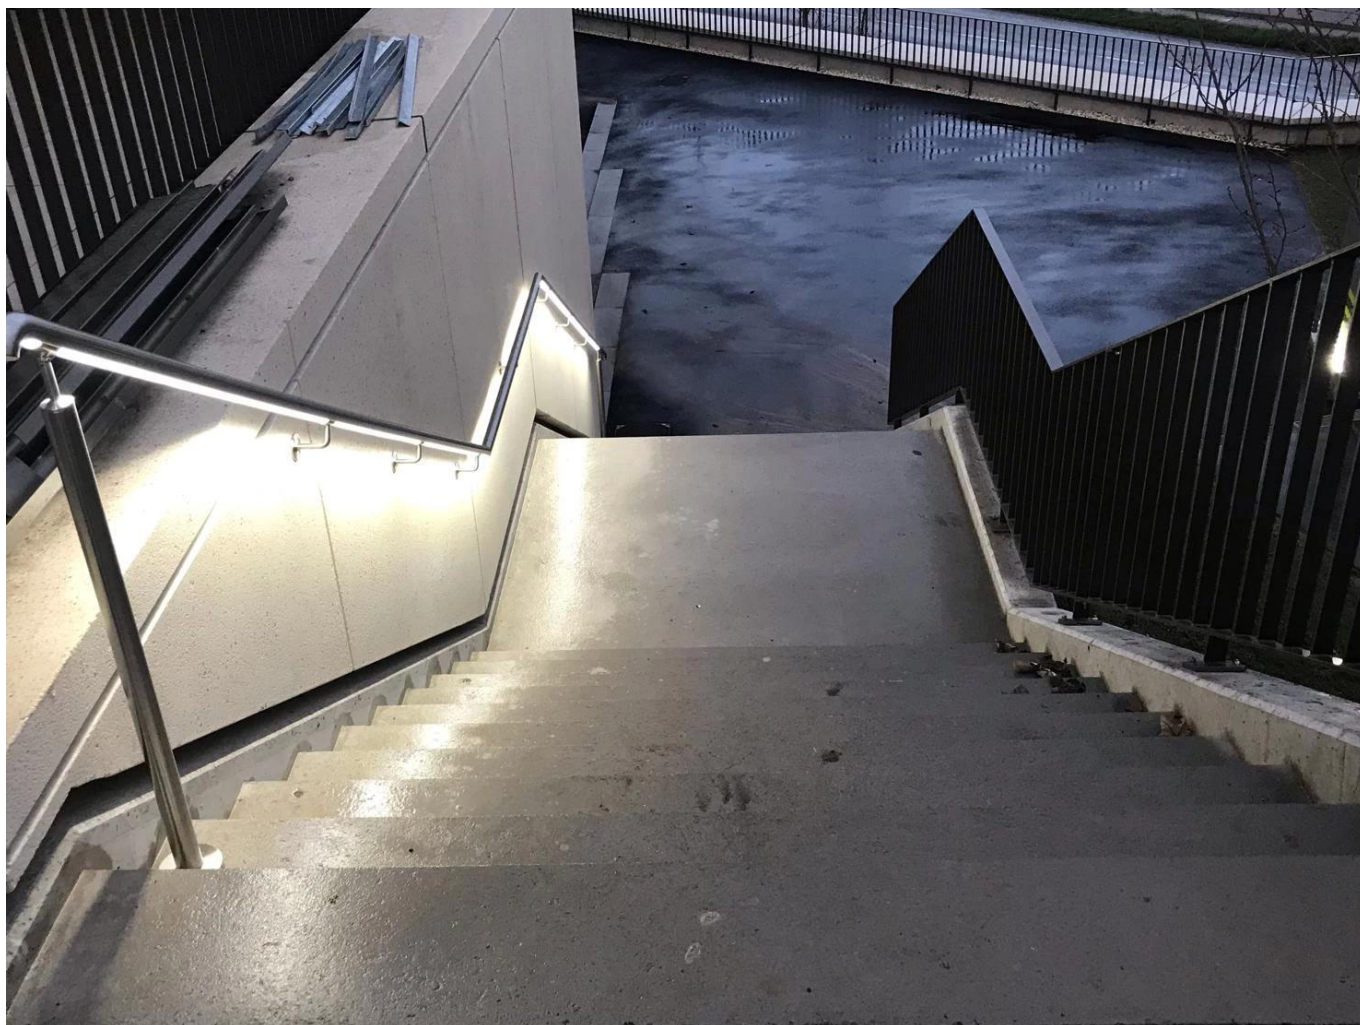

## Светящиеся светодиодные перила из нержавеющей стали для лестниц

Составная часть	Технические характеристики	Материал	Поверхность
Поручень	Ф50,8*1,5 мм Ф42,4*1,5 мм Ф38,1*1,5 мм Ф25,4*1,5 мм	SUS304 SUS316	Сатин Зеркало Черный
На настенном кронштейне	Подходит для соответствующей трубки поручня	SUS304 SUS316	Сатин Зеркало Черный
Светодиодный	могут быть изменены в соответствии с вашими запросами	БЕЛ	Чисто

**Поручни Слот Трубки:**

**Доступные цвета для светодиодов:**

Warm white 暖白

White 正白

Yellow 黄光

Cold White 冷白

Red 红光

Green 绿光