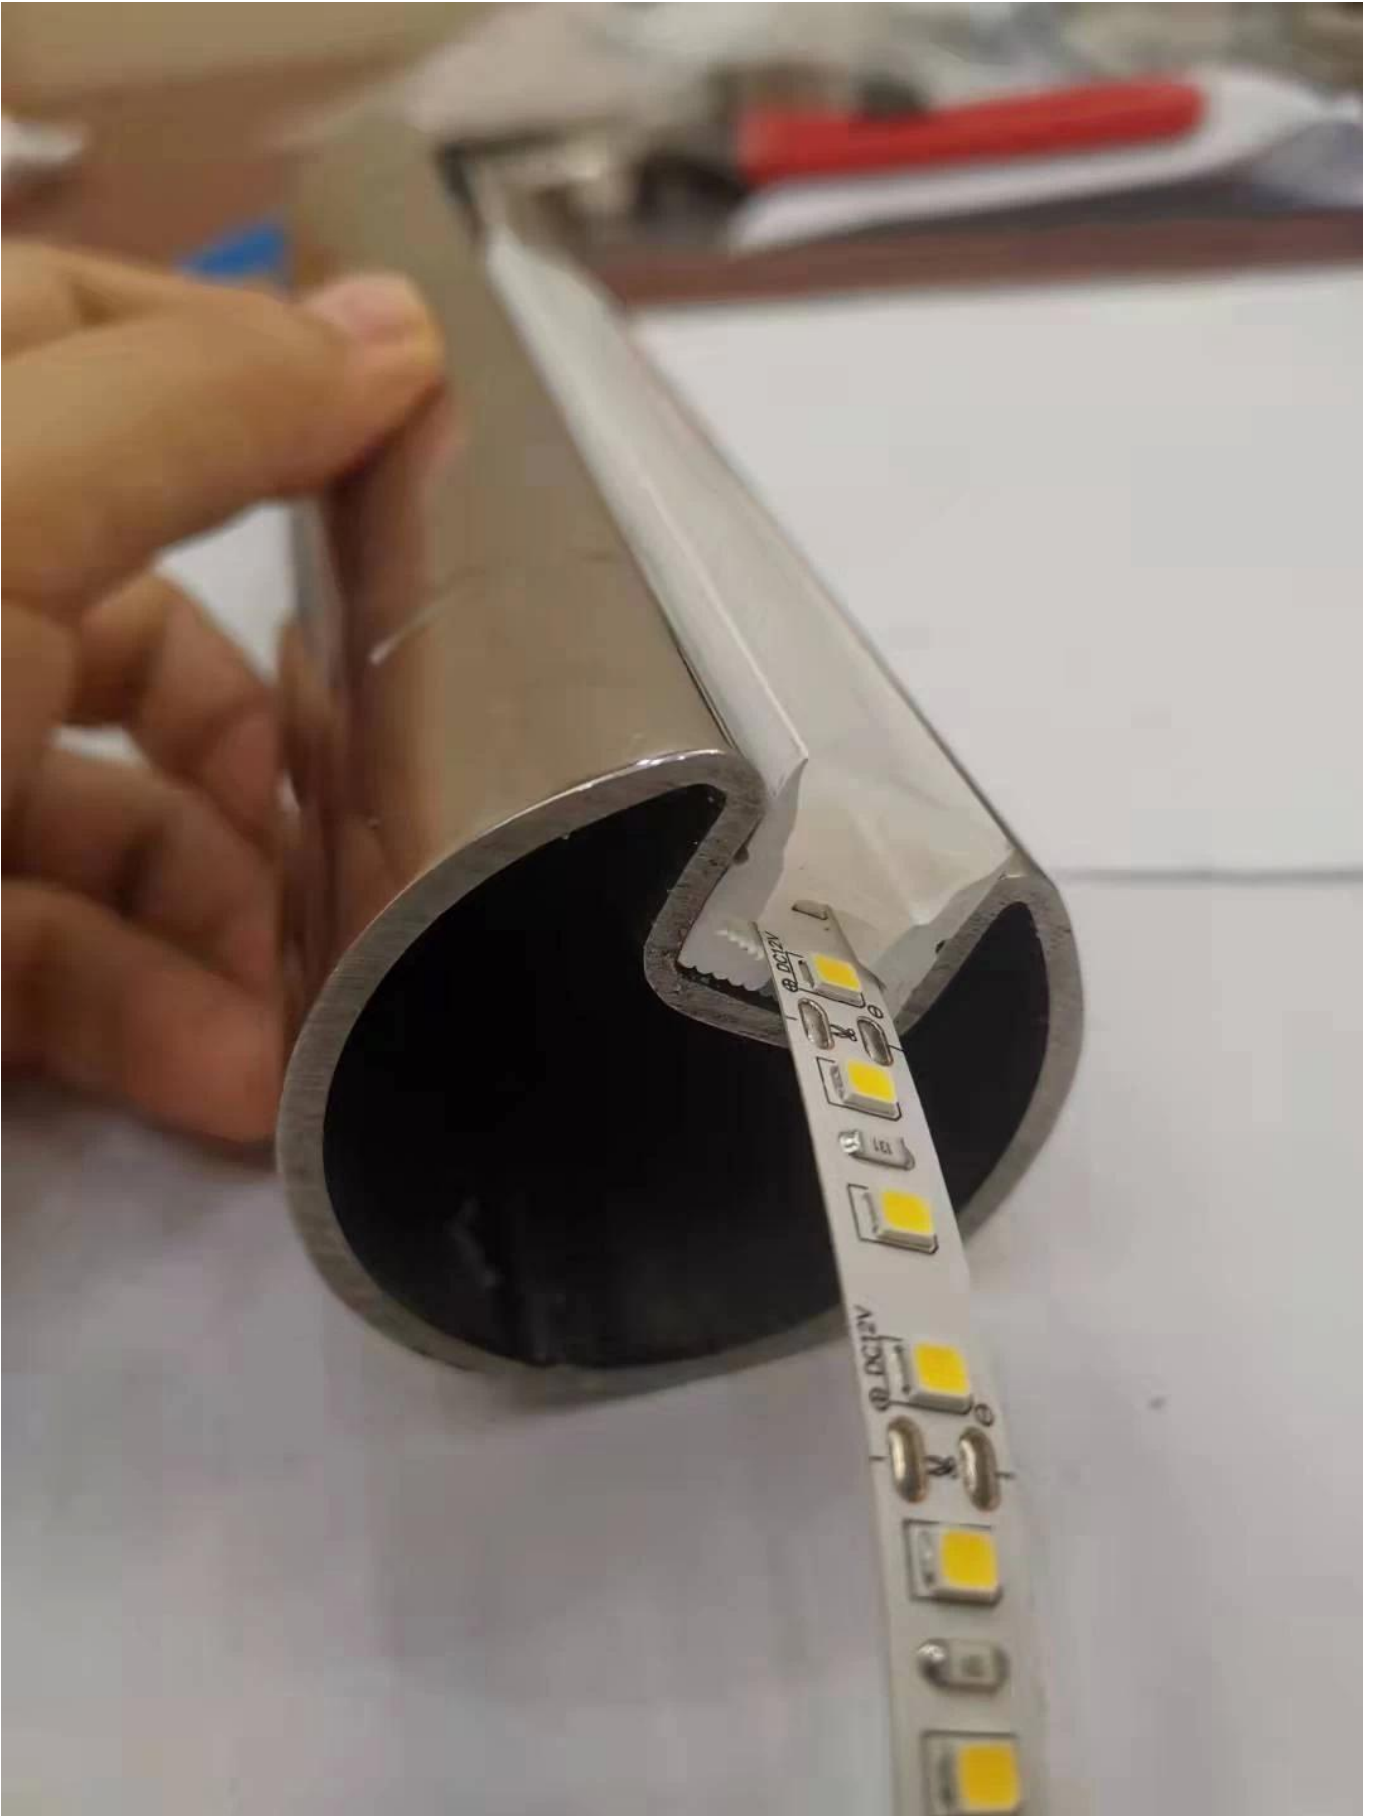

## Светящиеся светодиодные перила из нержавеющей стали для лестниц

Составная часть	Технические характеристики	Материал	Поверхность
Поручень	Ф50,8*1,5 мм Ф42,4*1,5 мм Ф38,1*1,5 мм Ф25,4*1,5 мм	SUS304 SUS316	Сатин Зеркало Черный
На настенном кронштейне	Подходит для соответствующей трубки поручня	SUS304 SUS316	Сатин Зеркало Черный
Светодиодный	могут быть изменены в соответствии с вашими запросами	БЕЛ	Чисто

**Поручни Слот Трубки:**

**Доступные цвета для светодиодов:**

Warm white 暖白

White 正白

Yellow 黄光

Cold White 冷白

Red 红光

Green 绿光