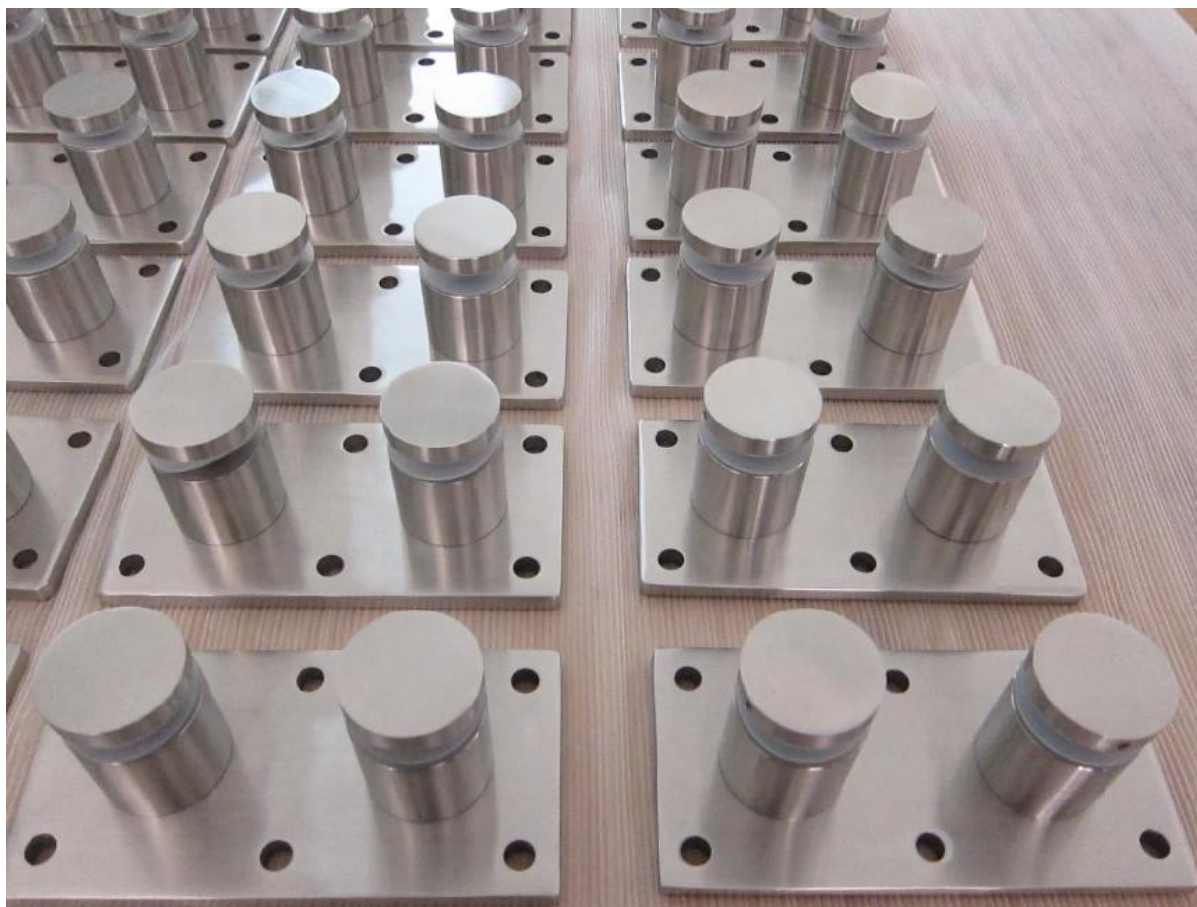

Черное стекло противостояние