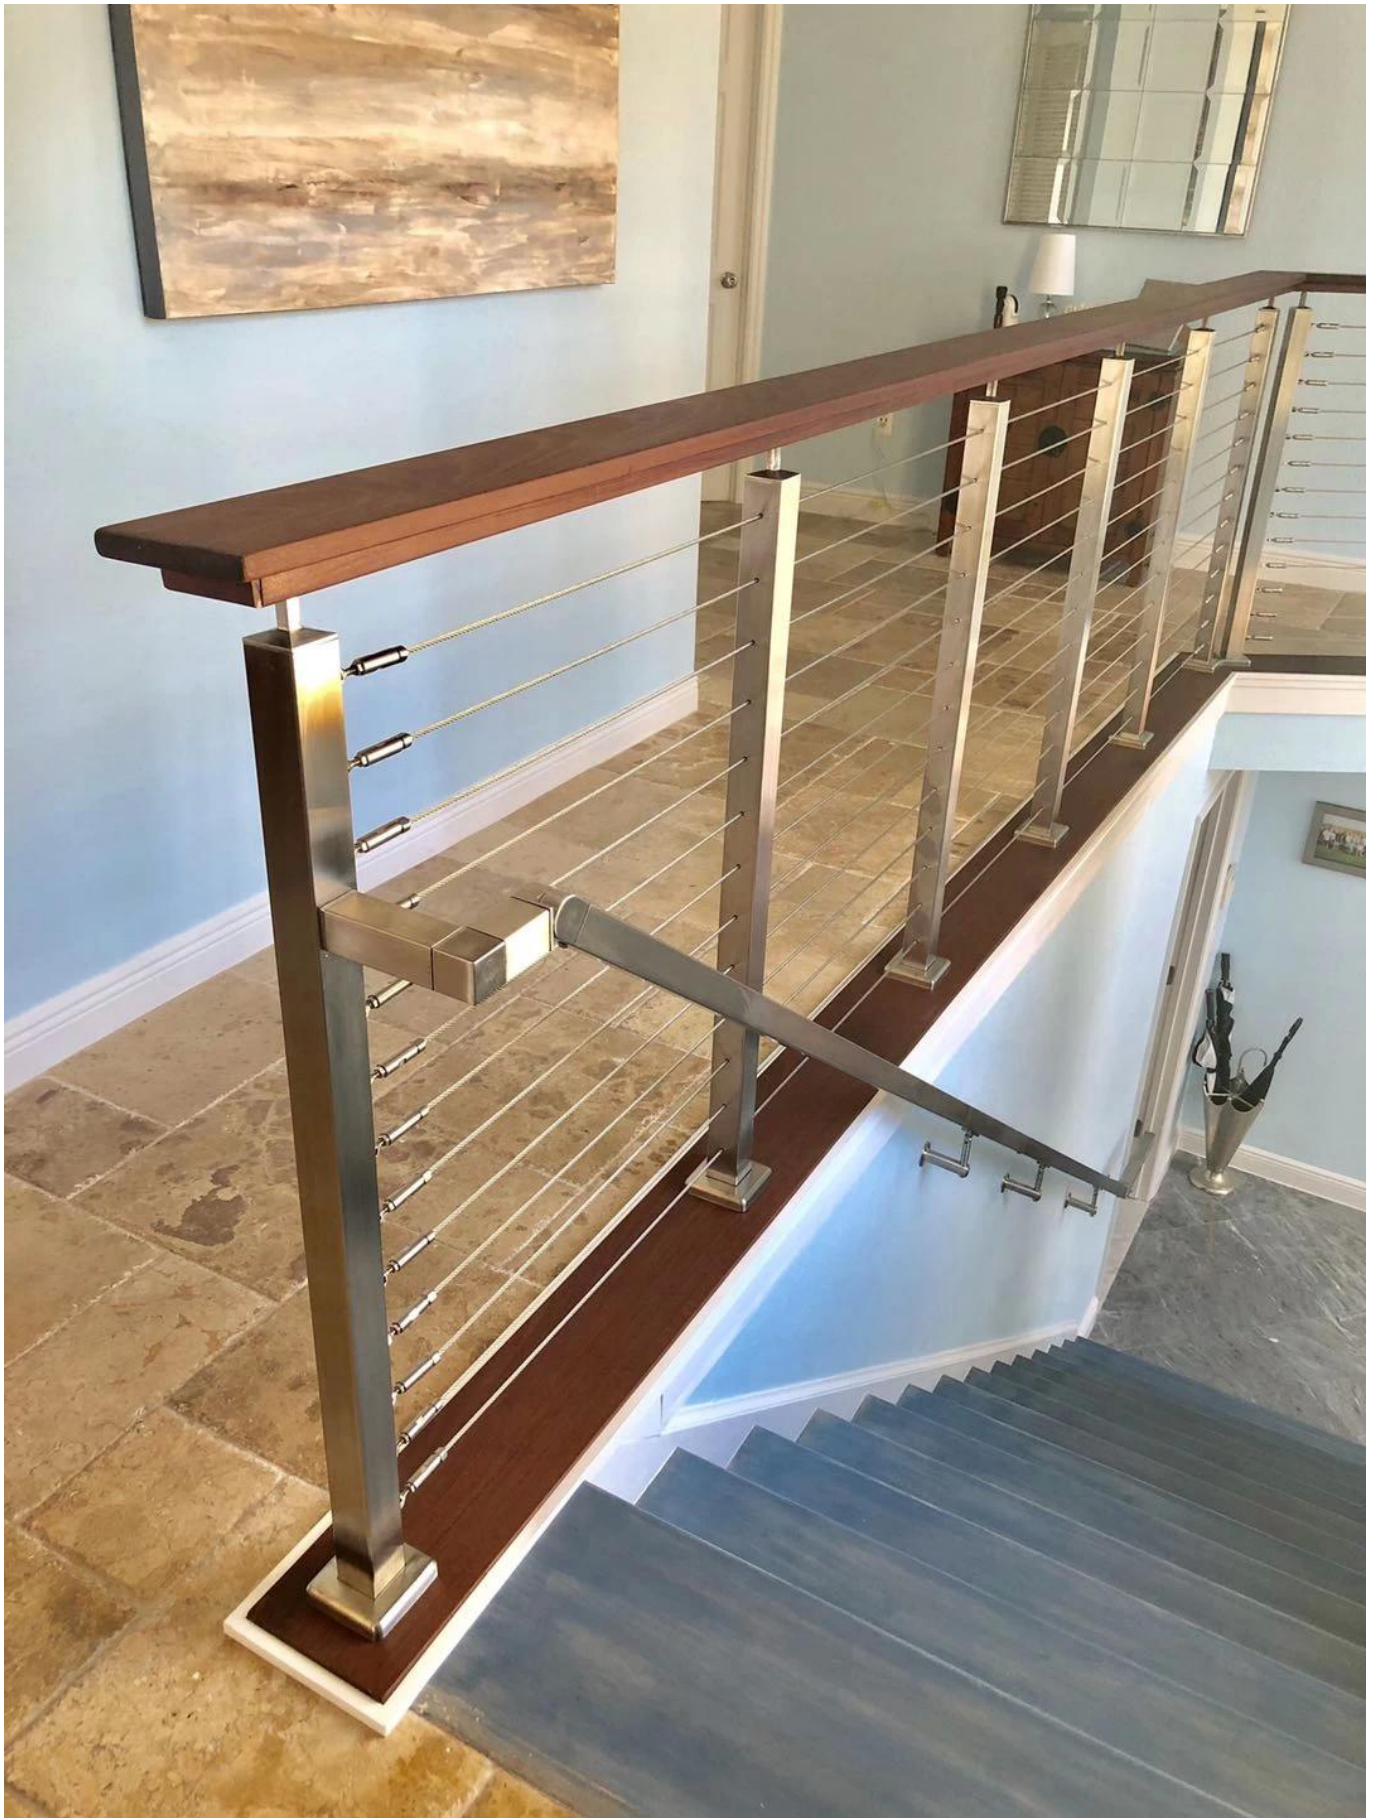

## Кмены перила из нержавеющей стали для ступеней и дорожных дорожек

Кабель Insweld Нержавеющая сталь Balustrade Post с перилами из нержавеющей стали для модельной лестничной конструкции перила лестницы

**Кабель Insweld Нержавеющая сталь Balustrade Сообщение с деревянными перилами для модельной лестничной конструкции перила**

Нержавеющий кабель рБольшниковый комплект сочетает в себе все продукты, необходимые для заказа и создания простых 38-дюймовых систем кабельной перистой жилы с 3-10 сообщений. 42 "или46 "Коммерческая высота доступна по запросу.

### **Основные выгоды и преимущества:**

- Материал: морская нержавеющая сталь 316
- Обработка поверхности: сатин матовый или зеркало полировано
- Тип монтажа: смонтирован лицо
- Размер: Pirdrail Dia 50,8 мм, Balustrade Post Dia 50,8 мм, толщина трубки 1.5 мм, настраиваемая высота
- Размер: поручни 50 \* 25 мм, Balustrade Post Dia 50 \* 50 мм, толщина трубки 1.5 мм, настраиваемая высота
- Диаметр кабеля: 3 мм / 4 мм / 5 мм / 6 мм
- Короткое время заказа
- Наш самый популярный стиль пост-расстояния и монтажа
- Доступны жилые и коммерческие высоты

### **Боковая / фасция Mount Balustrade Посты для систем кабельных перил из нержавеющей стали:**