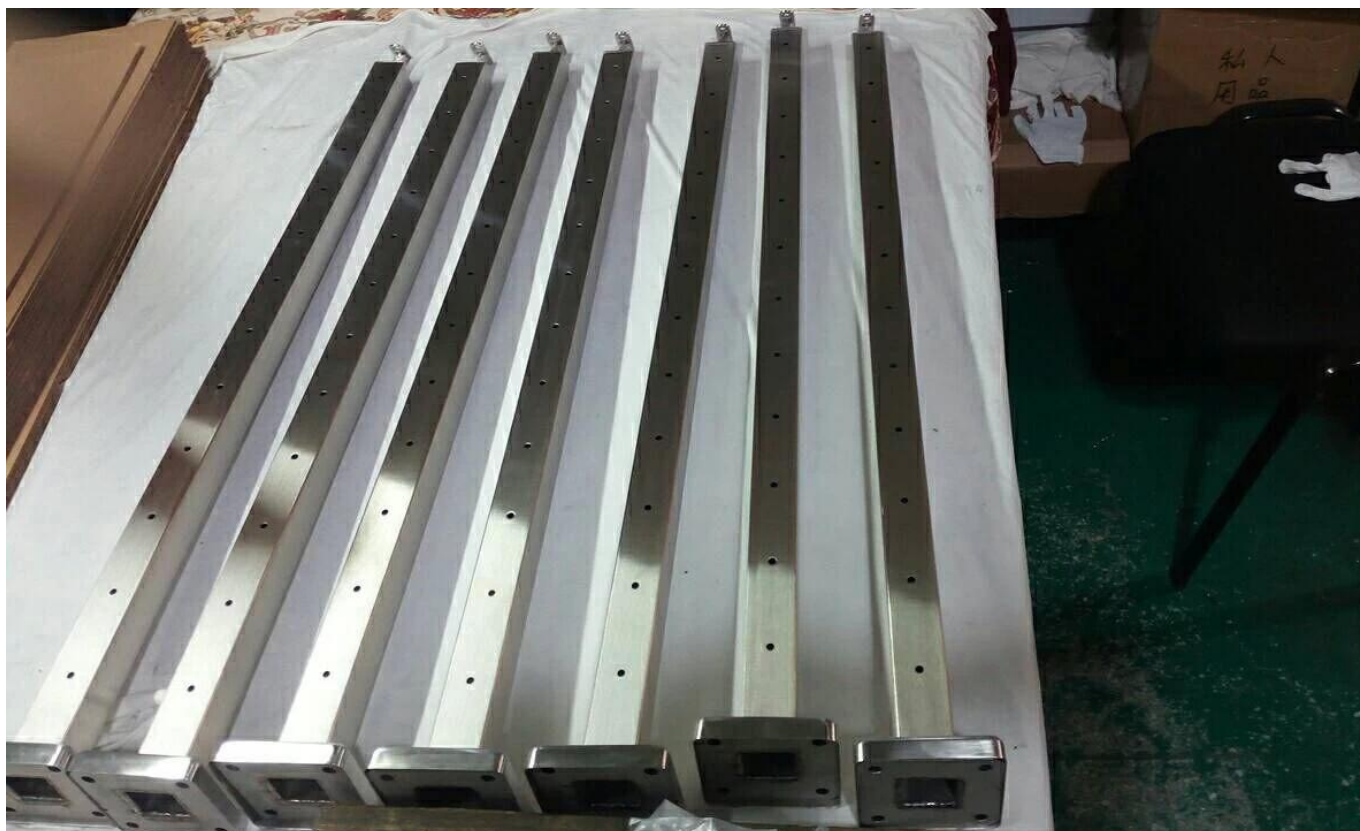

Доступны различные конструкции кабельных фитингов: