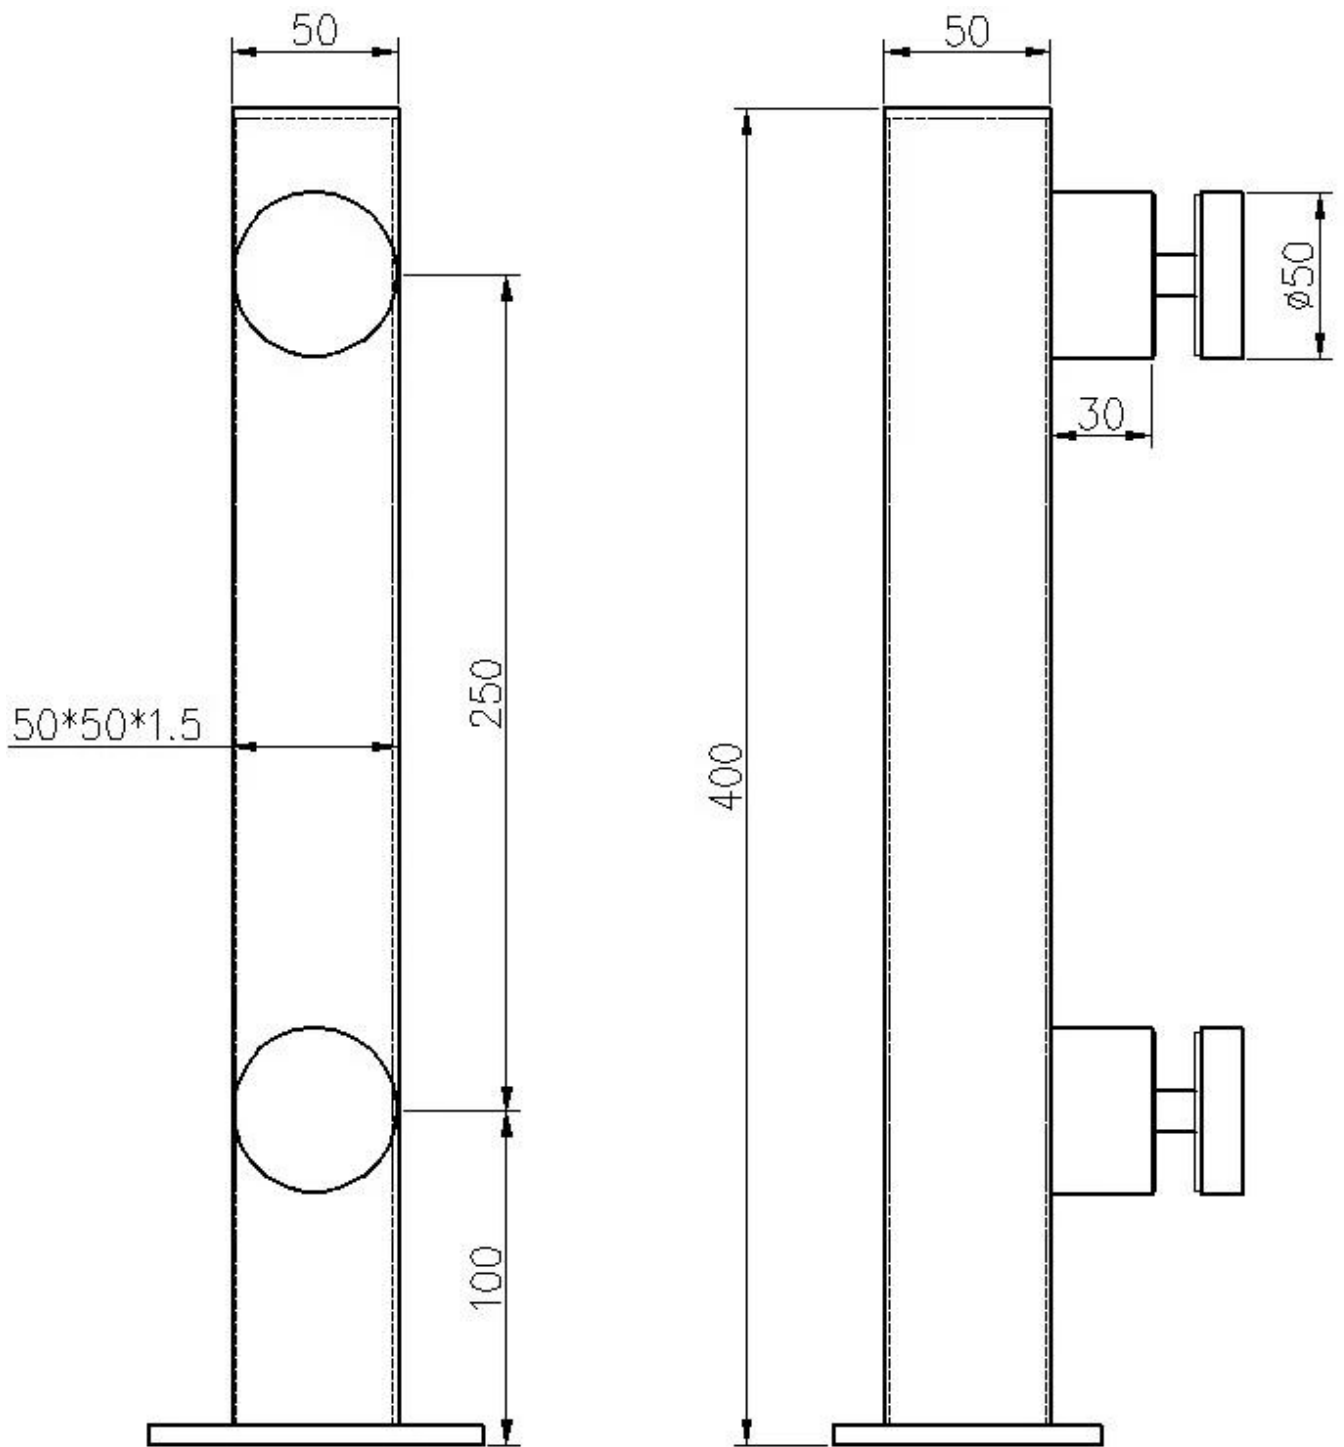

Фотографии проекта: