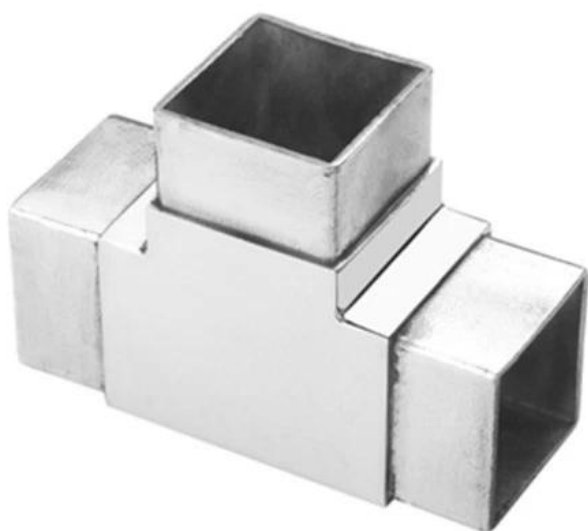

Квадратный трехходовой квадратный трубный соединитель из нержавеющей стали

Описание

--Изготовлен из нержавеющей стали 304/316.

- Отделка: полированная / матовая / золото / черный / другие необходимые цвета

- Размеры: 30 * 30 * 1,5 мм, 40 * 40 * 1,5 мм, 50 * 50 * 1,5 мм, 40 * 20 * 1,5 мм, 51 * 51 * 3,2 мм

- Доступны разъемы нестандартного размера (минимальное количество заказа: 10 штук)

S402

S403

Детали соединителя трубки

Соединитель трубки **S402**

Подключается к трубке 25x25 мм, толщиной 1,0-1,2 мм

Подключается к трубке 40x40 мм, толщиной 1,3-1,5 мм

Подключается к трубке 51x51 мм, толщиной 3,0-3,2 мм

Соединитель трубки **S403**

Подключается к трубке 51x51 мм, толщиной 3,0-3,2 мм

Доступны другие соединители с квадратной трубкой:

2-way tube connector

For tube dimensions	Model
40×20×1.5(mm)	S400
40×40×1.5(mm)	S401
50×50×1.5(mm)	S501
51×51×3.2(mm)	S511