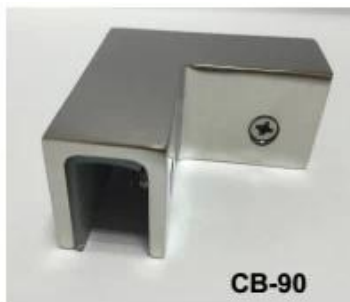

## **Квадратный стеклянный зажим из нержавеющей стали на круглый или квадратный пост или стена**

<b>наименование товара</b>	Стеклянный зажим G102.
<b>Бренд</b>	Kebil.
<b>Материал</b>	Нержавеющая сталь 304, 316
<b>Обработка поверхности</b>	Сатин матовый, зеркало полированный, черный, белый
<b>Упаковка</b>	Индивидуально в полиэтиленовом пакете, стандартная коробка для наружной упаковки
<b>Сертификат</b>	ISO 9001-2000
<b>Применение</b>	(1) Для использования построения и поручни. (2) в торговом центре, дом. Перила стеклянные зажимы
<b>Функции</b>	Изготовлен из нержавеющей стали, красивый прогноз, легко чистый, хорошее качество и т. Д.
<b>Ключевые слова</b>	Стеклянный зажим / из нержавеющей стали стеклянный зажим из нержавеющей стали / зажим из нержавеющей стали / из стекла Balustrade Clamp / стеклянный зажим / безрамочный стеклянный зажим
<b>Заявление</b>	Украшение, широко используемое на балюстраде из нержавеющей стали и перила. Внутренние или наружные украшения.
<b>Время выполнения</b>	2-4 недели.
<b>МОQ</b>	10 кусочков.

## Specifications of all glass clamps in our company

Drawing	Picture	Ref.	A	B	C	D	E
		G108	55	55	25	11	0
		G108R	58	55	30	11	R25.4
		G101	51	41	25	11	0
		G101R	55	41	25	11	R21.5/R25.4
		G102	44	44	25	11	0
		G102R	48	44	25	11	R21.5/R25.4
		G103	50	40	22	8	0
		G104	50	40	26	12	0
		G105	54	45	28	14	0
		G107	63	45	28	14	0
		G103R	52	40	22	8	R21.5
		G104R	52	40	26	12	R21.5
		G105R	58	45	28	14	R21.5/R25.4
		G107R	66	45	28	14	R21.5/R25.4
		G106	50	40	25	12	0
		G106R	52	40	25	12	R21.5/R25.4

**BC-80x35**

- Square 80x35mm clamps
- To hold **180°** glass panels
- For 8-12mm glass

**CB-90**

- Corner glass clamp
- To hold **90°** glass panels
- For 8-12mm glass

**BC-60**

- Round  $\varnothing$ 60mm clamps
- To hold **180°** glass panels
- For 8-12mm glass