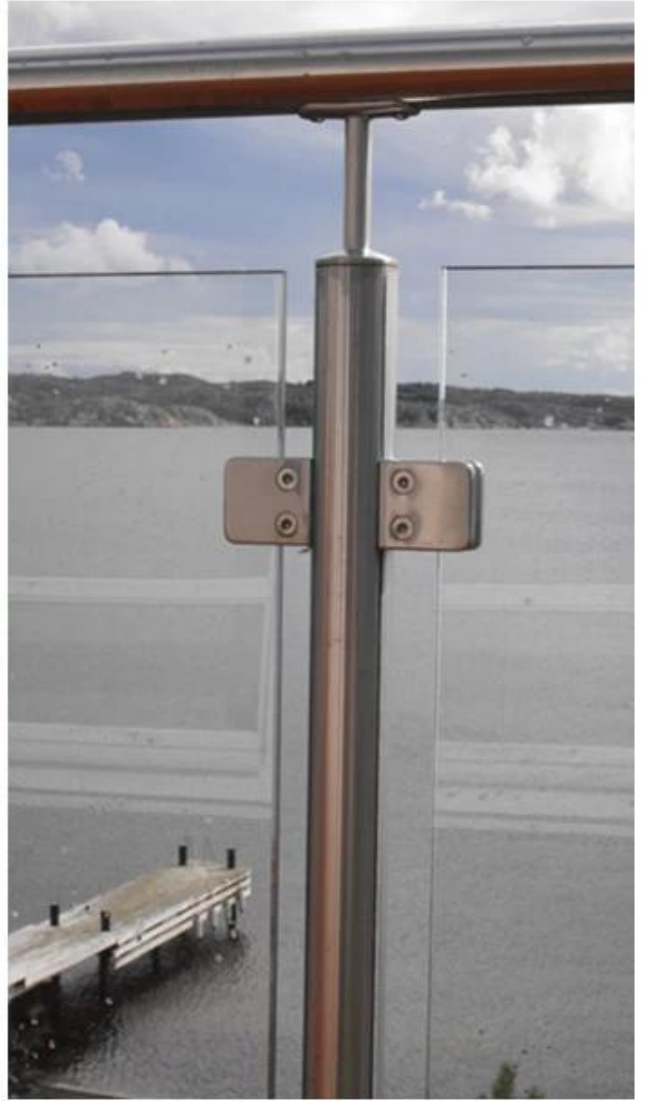

## **Квадратный стеклянный зажим из нержавеющей стали на круглый или квадратный пост или стена**

<b>наименование товара</b>	Стеклянный зажим G102.
<b>Бренд</b>	Kebil.
<b>Материал</b>	Нержавеющая сталь 304, 316
<b>Обработка поверхности</b>	Сатин матовый, зеркало полированный, черный, белый
<b>Упаковка</b>	Индивидуально в полиэтиленовом пакете, стандартная коробка для наружной упаковки
<b>Сертификат</b>	ISO 9001-2000
<b>Применение</b>	(1) Для использования построения и поручни. (2) в торговом центре, дом. Перила стеклянные зажимы
<b>Функции</b>	Изготовлен из нержавеющей стали, красивый прогноз, легко чистый, хорошее качество и т. Д.
<b>Ключевые слова</b>	Стеклянный зажим / из нержавеющей стали стеклянный зажим из нержавеющей стали / зажим из нержавеющей стали / из стекла Balustrade Clamp / стеклянный зажим / безрамочный стеклянный зажим
<b>Заявление</b>	Украшение, широко используемое на балюстраде из нержавеющей стали и перила. Внутренние или наружные украшения.
<b>Время выполнения</b>	2-4 недели.
<b>МОQ</b>	10 кусочков.

## **Изображения продукта:**

**G102**

Item No.	A	B	C	D	E
G101	51	41	25	11	0
G101R	55	41	25	11	R-21.5
<b>→</b> G102	44	44	25	11	0
G102R	48	44	25	11	R-21.5
Suitable for 8-10mm glass					

**Фотографии проекта:**