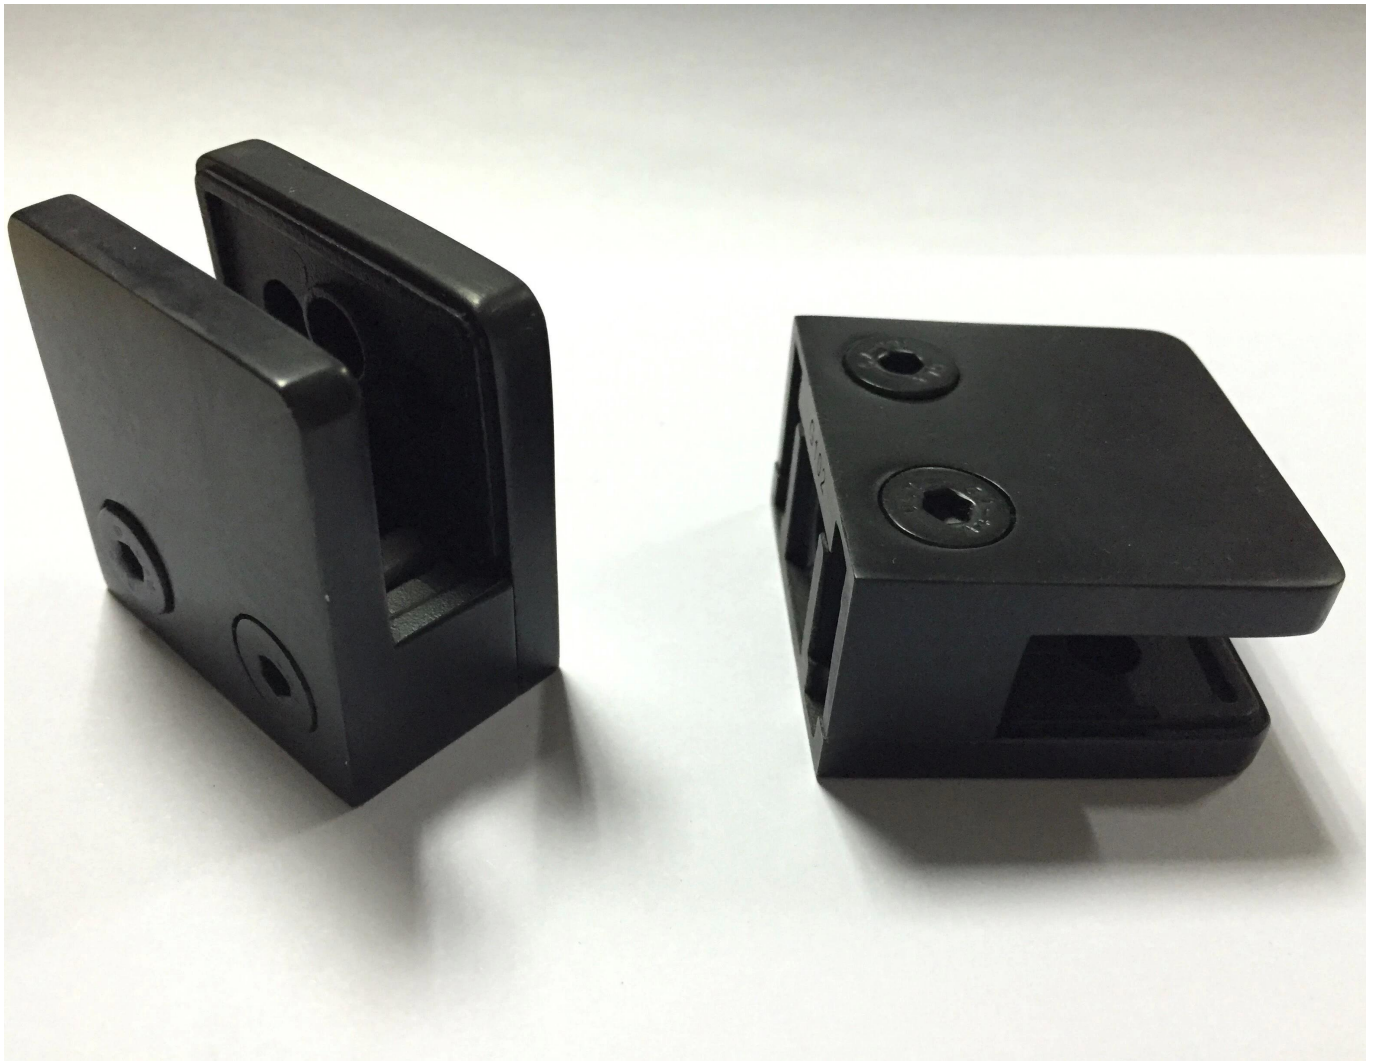

## **Квадратный стеклянный зажим из нержавеющей стали на круглый или квадратный пост или стена**

<b>наименование товара</b>	Стеклянный зажим G102.
<b>Бренд</b>	Kebil.
<b>Материал</b>	Нержавеющая сталь 304, 316
<b>Обработка поверхности</b>	Сатин матовый, зеркало полированный, черный, белый
<b>Упаковка</b>	Индивидуально в полиэтиленовом пакете, стандартная коробка для наружной упаковки
<b>Сертификат</b>	ISO 9001-2000
<b>Применение</b>	(1) Для использования построения и поручни. (2) в торговом центре, дом. Перила стеклянные зажимы
<b>Функции</b>	Изготовлен из нержавеющей стали, красивый прогноз, легко чистый, хорошее качество и т. Д.
<b>Ключевые слова</b>	Стеклянный зажим / из нержавеющей стали стеклянный зажим из нержавеющей стали / зажим из нержавеющей стали / из стекла Balustrade Clamp / стеклянный зажим / безрамочный стеклянный зажим
<b>Заявление</b>	Украшение, широко используемое на балюстраде из нержавеющей стали и перила. Внутренние или наружные украшения.
<b>Время выполнения</b>	2-4 недели.
<b>МОQ</b>	10 кусочков.

## **Изображения продукта:**

**G102**

Item No.	A	B	C	D	E
G101	51	41	25	11	0
G101R	55	41	25	11	R-21.5
<b>→</b> G102	44	44	25	11	0
G102R	48	44	25	11	R-21.5
Suitable for 8-10mm glass					

**Фотографии проекта:**

**BC-80x35**

- Square 80x35mm clamps
- To hold **180°** glass panels
- For 8-12mm glass

**CB-90**

- Corner glass clamp
- To hold **90°** glass panels
- For 8-12mm glass

**BC-60**

- Round  $\varnothing$ 60mm clamps
- To hold **180°** glass panels
- For 8-12mm glass