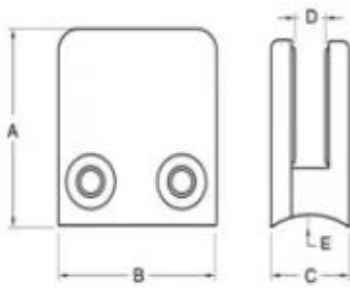

## **Квадратный стеклянный зажим из нержавеющей стали на круглый или квадратный пост или стена**

<b>наименование товара</b>	Стеклянный зажим G102.
<b>Бренд</b>	Kebil.
<b>Материал</b>	Нержавеющая сталь 304, 316
<b>Обработка поверхности</b>	Сатин матовый, зеркало полированный, черный, белый
<b>Упаковка</b>	Индивидуально в полиэтиленовом пакете, стандартная коробка для наружной упаковки
<b>Сертификат</b>	ISO 9001-2000
<b>Применение</b>	(1) Для использования построения и поручни. (2) в торговом центре, дом. Перила стеклянные зажимы
<b>Функции</b>	Изготовлен из нержавеющей стали, красивый прогноз, легко чистый, хорошее качество и т. Д.
<b>Ключевые слова</b>	Стеклянный зажим / из нержавеющей стали стеклянный зажим из нержавеющей стали / зажим из нержавеющей стали / из стекла Balustrade Clamp / стеклянный зажим / безрамочный стеклянный зажим
<b>Заявление</b>	Украшение, широко используемое на балюстраде из нержавеющей стали и перила. Внутренние или наружные украшения.
<b>Время выполнения</b>	2-4 недели.
<b>МОQ</b>	10 кусочков.

## **Изображения продукта:**

**G102**

Item No.	A	B	C	D	E
G101	51	41	25	11	0
G101R	55	41	25	11	R-21.5
<b>→</b> G102	44	44	25	11	0
G102R	48	44	25	11	R-21.5
Suitable for 8-10mm glass					

**Фотографии проекта:**

## Specifications of all glass clamps in our company

Drawing	Picture	Ref.	A	B	C	D	E
		G108	55	55	25	11	0
		G108R	58	55	30	11	R25.4
		G101	51	41	25	11	0
		G101R	55	41	25	11	R21.5/R25.4
		G102	44	44	25	11	0
		G102R	48	44	25	11	R21.5/R25.4
		G103	50	40	22	8	0
		G104	50	40	26	12	0
		G105	54	45	28	14	0
		G107	63	45	28	14	0
		G103R	52	40	22	8	R21.5
		G104R	52	40	26	12	R21.5
		G105R	58	45	28	14	R21.5/R25.4
		G107R	66	45	28	14	R21.5/R25.4
		G106	50	40	25	12	0
		G106R	52	40	25	12	R21.5/R25.4