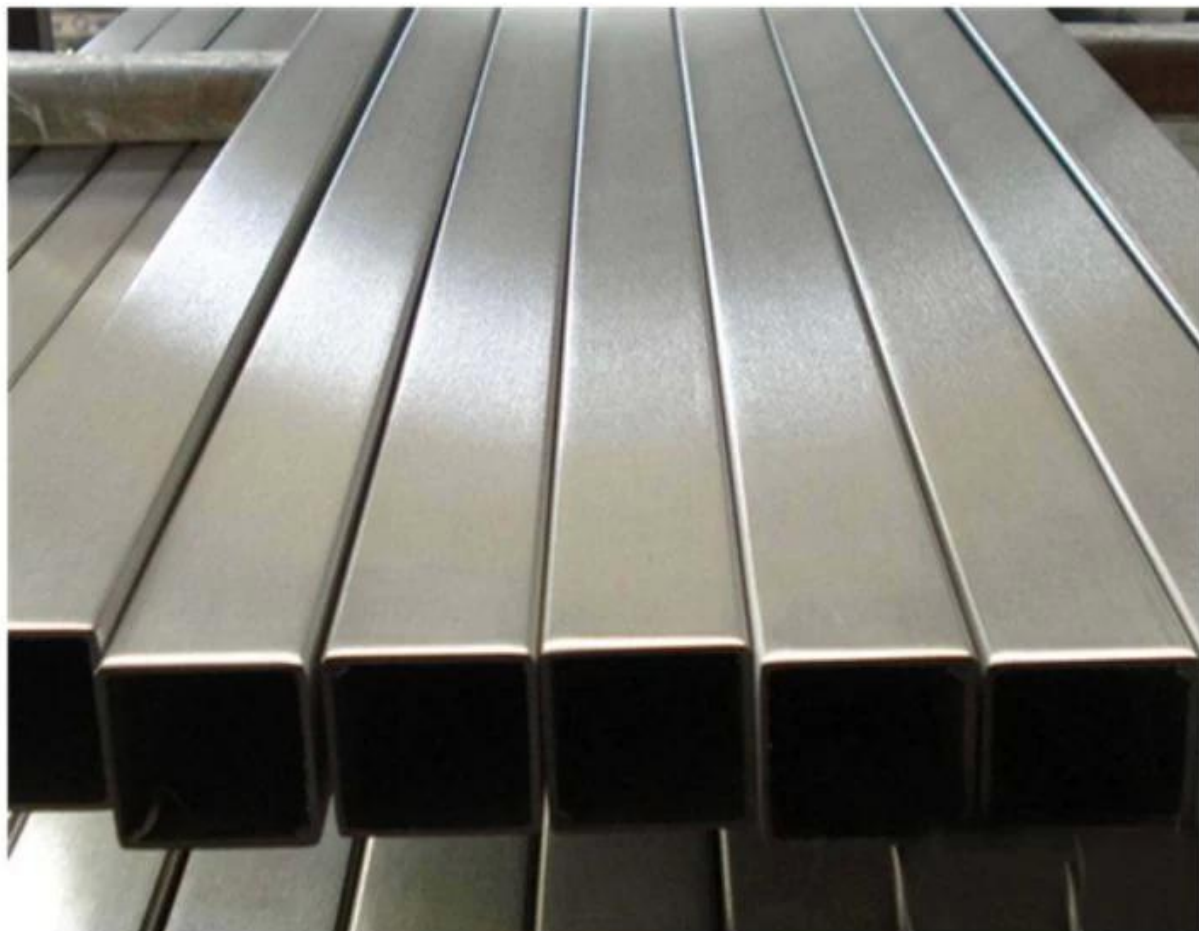

Наименование товара	Трубка / труба из нержавеющей стали
Материал	201SS / 304SS / 316SS / 316LSS
Чистота поверхности	Зеркало / Атлас / Черный / Золото / Прочее
Форма	Круглый / квадратный / особая форма
Размер	Круглый диаметр 50,8 / 42,4 / 38,1 мм, Квадрат 38 * 38,40 * 40,50 * 50 мм Специальная форма для удовлетворения требований заказчика
заявка	Строительство зданий, автомобильная промышленность, медицина, электроника

Выставка продуктов

KEBIL 科比奥®

МассаПроизводство

Размеры трубки

Material	Finish	Length	Size
<ul style="list-style-type: none">▪ AISI 304L▪ AISI 316L	<ul style="list-style-type: none">▪ Satin▪ Mirror	<ul style="list-style-type: none">▪ 5.8 meters	<ul style="list-style-type: none">▪ ϕ 50.8x1.5mm▪ ϕ 42.4x1.5mm▪ ϕ 38.1x1.5mm

Material	Finish	Length	Size
<ul style="list-style-type: none">▪ AISI 304L▪ AISI 316L	<ul style="list-style-type: none">▪ Satin▪ Mirror	<ul style="list-style-type: none">▪ 5.8 meters	<ul style="list-style-type: none">▪ 38 x 38 x 1.5mm▪ 40 x 40 x 1.5mm▪ 50 x 50 x 1.5mm▪ 50 x 10 x 1.5mm▪ 50 x 25 x 1.5mm