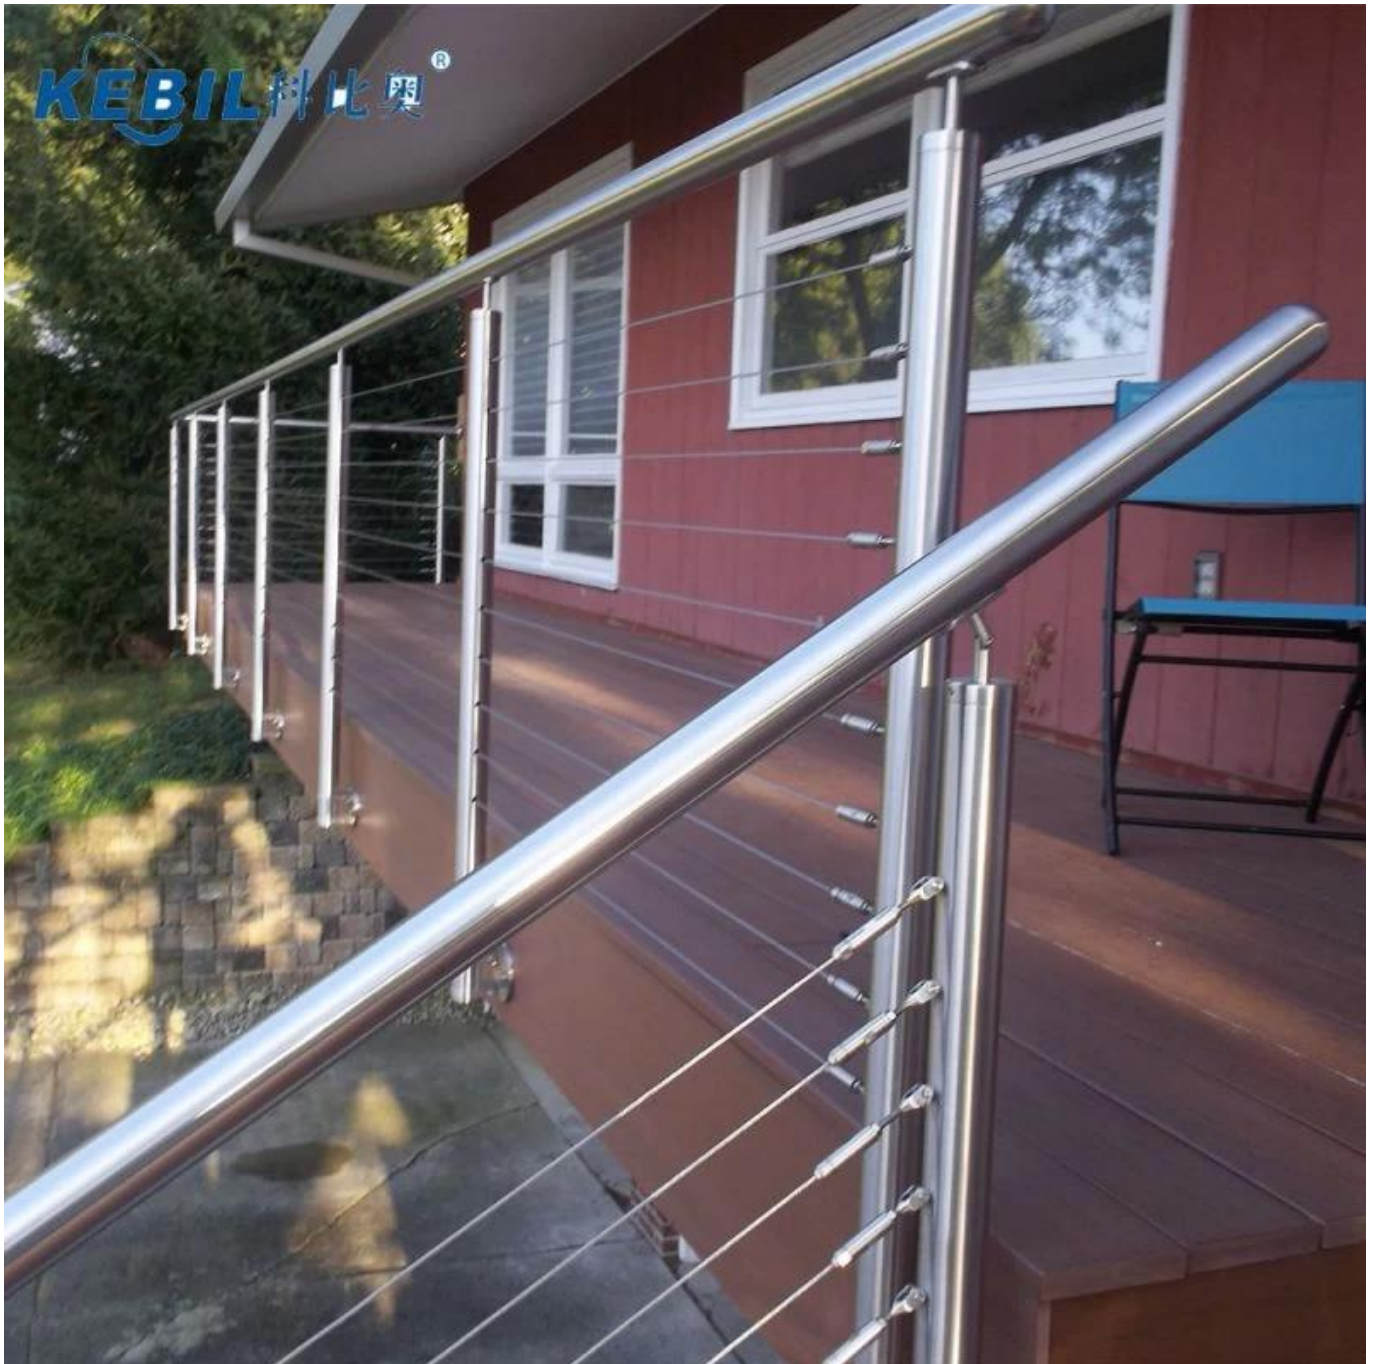

Если у вас возникнут какие-либо вопросы, пожалуйста, свяжитесь со мной.

Фрэнк Фэнг

Телефон / WhatsApp / Wechat: +8615906261741

Электронная почта: sales02@launch-china.cn