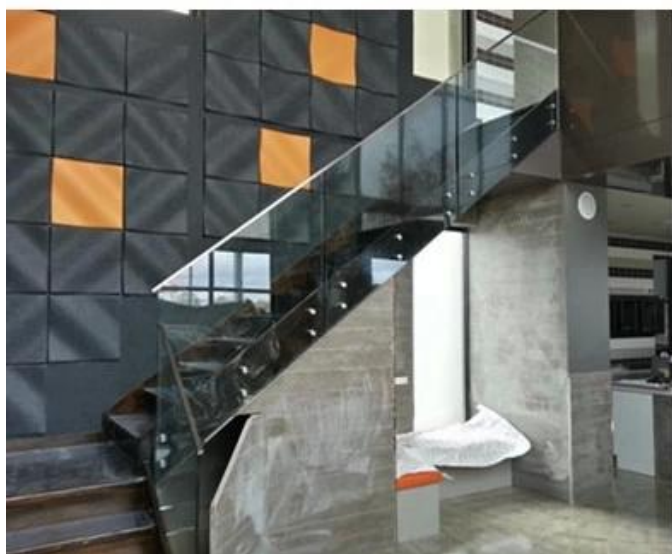

Любой расследование, Добро пожаловать к контакту меня напрямую.

Венди: sales04@launch-china.cn

Mobile / Wechat / WhatsApp: 86.15989339827