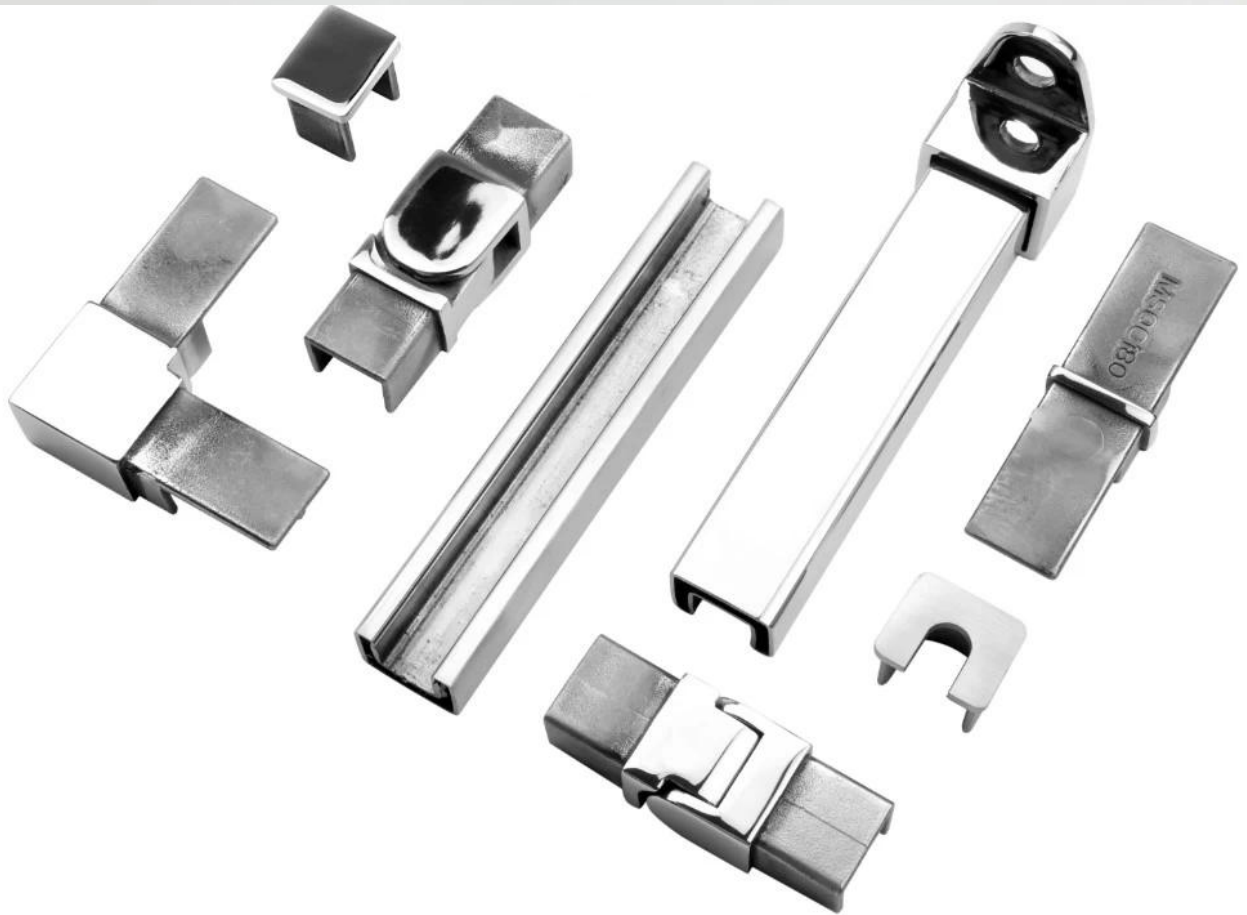

Стена из нержавеющей стали до железнодорожного соединителя для верхней рельсы 21x25 мм с канавкой 14x14 мм

Особенности стены до железнодорожного соединителя-

Пункт #	MSQCW / MSQCW-A / MSQCW-B
Материал	316 нержавеющая сталь
Заканчивать	Сатин, зеркало, черный
Для трубки размером	21 * 25 мм, с слотом 14 * 14 мм
Тип горы	Стена до железнодорожного разъема, дополнительная длина
MOQ	50 шт

Фотографии стены до железнодорожного соединителя - могут сделать дополнительную длину, как показано ниже

100mm

MSQCW-A

60mm

MSQCW-B

Другой фитинг для прорезь поручни-

90 degree Corner connector

180 degree middle connector

End Cap

Wall Bracket

Фотографии проекта безрамочных стеклянных перил с щельюмистыми рельсами и фитингами

Любой расследование, Добро пожаловать к контакту меня напрямую.

Венди: sales04@launch-china.cn

Mobile / Wechat / WhatsApp: 86.15989339827