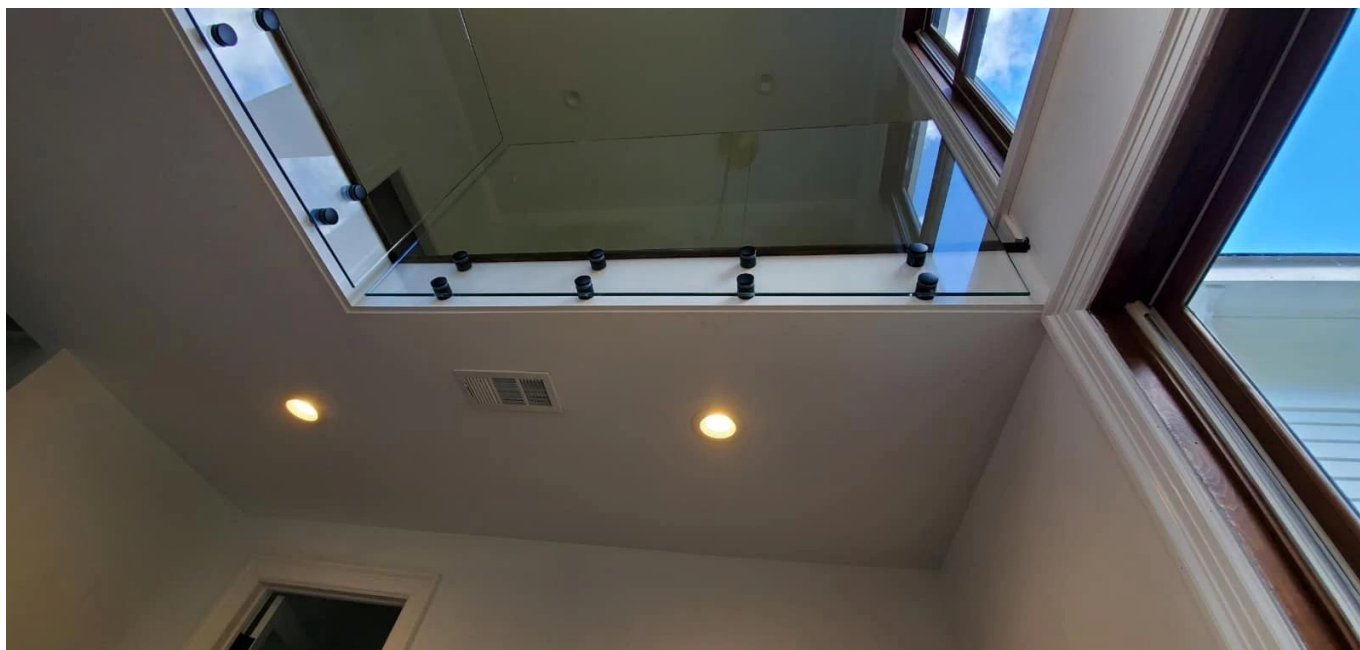

Нержавеющая сталь 316 Стеклопанельная перила Базовая крышка стеклянного зажима Hardware для 1/2" - 3/4" Стеклопанельная панель

Имя	Нержавеющая сталь 316 Стеклопанельная перила Базовая крышка стеклянного зажима Hardware для 1/2" - 3/4" Стеклопанельная панель
Номер модели:	SF-50.
Диаметр	50 мм
Производственный процесс	Обработка с ЧПУ
Материал	Нержавеющая сталь 304/316.
Все сделано	Атлас / зеркало / черный
Установка	Установлена на стеклянную стену
Для толщины стекла	10-19 мм
MOQ.	10 шт. За элемент

То Стекланные перила Это барьер безопасности, который становится все более популярным.

Это прежде всего защитные перила, которые защищают своих пользователей от падения.

А. **крепление точка**Стекланные перила Имеет различные приложения:

Барьер безопасности стекла для бассейна и патио

Стекланная балюстрадная балкона

Стекланные грабли

Безопасность ограждения для посадки или лофта.

В дополнение к нашему **Стеклянные перила на профилях** « Диапазон, Кебил также предлагает серию стеклянных перил адаптирован к их потребностям: Point, крепление зажимной фиксации, крепежный боковой профиль, обрамленный на каждой стороне, сообщения и т. Д.