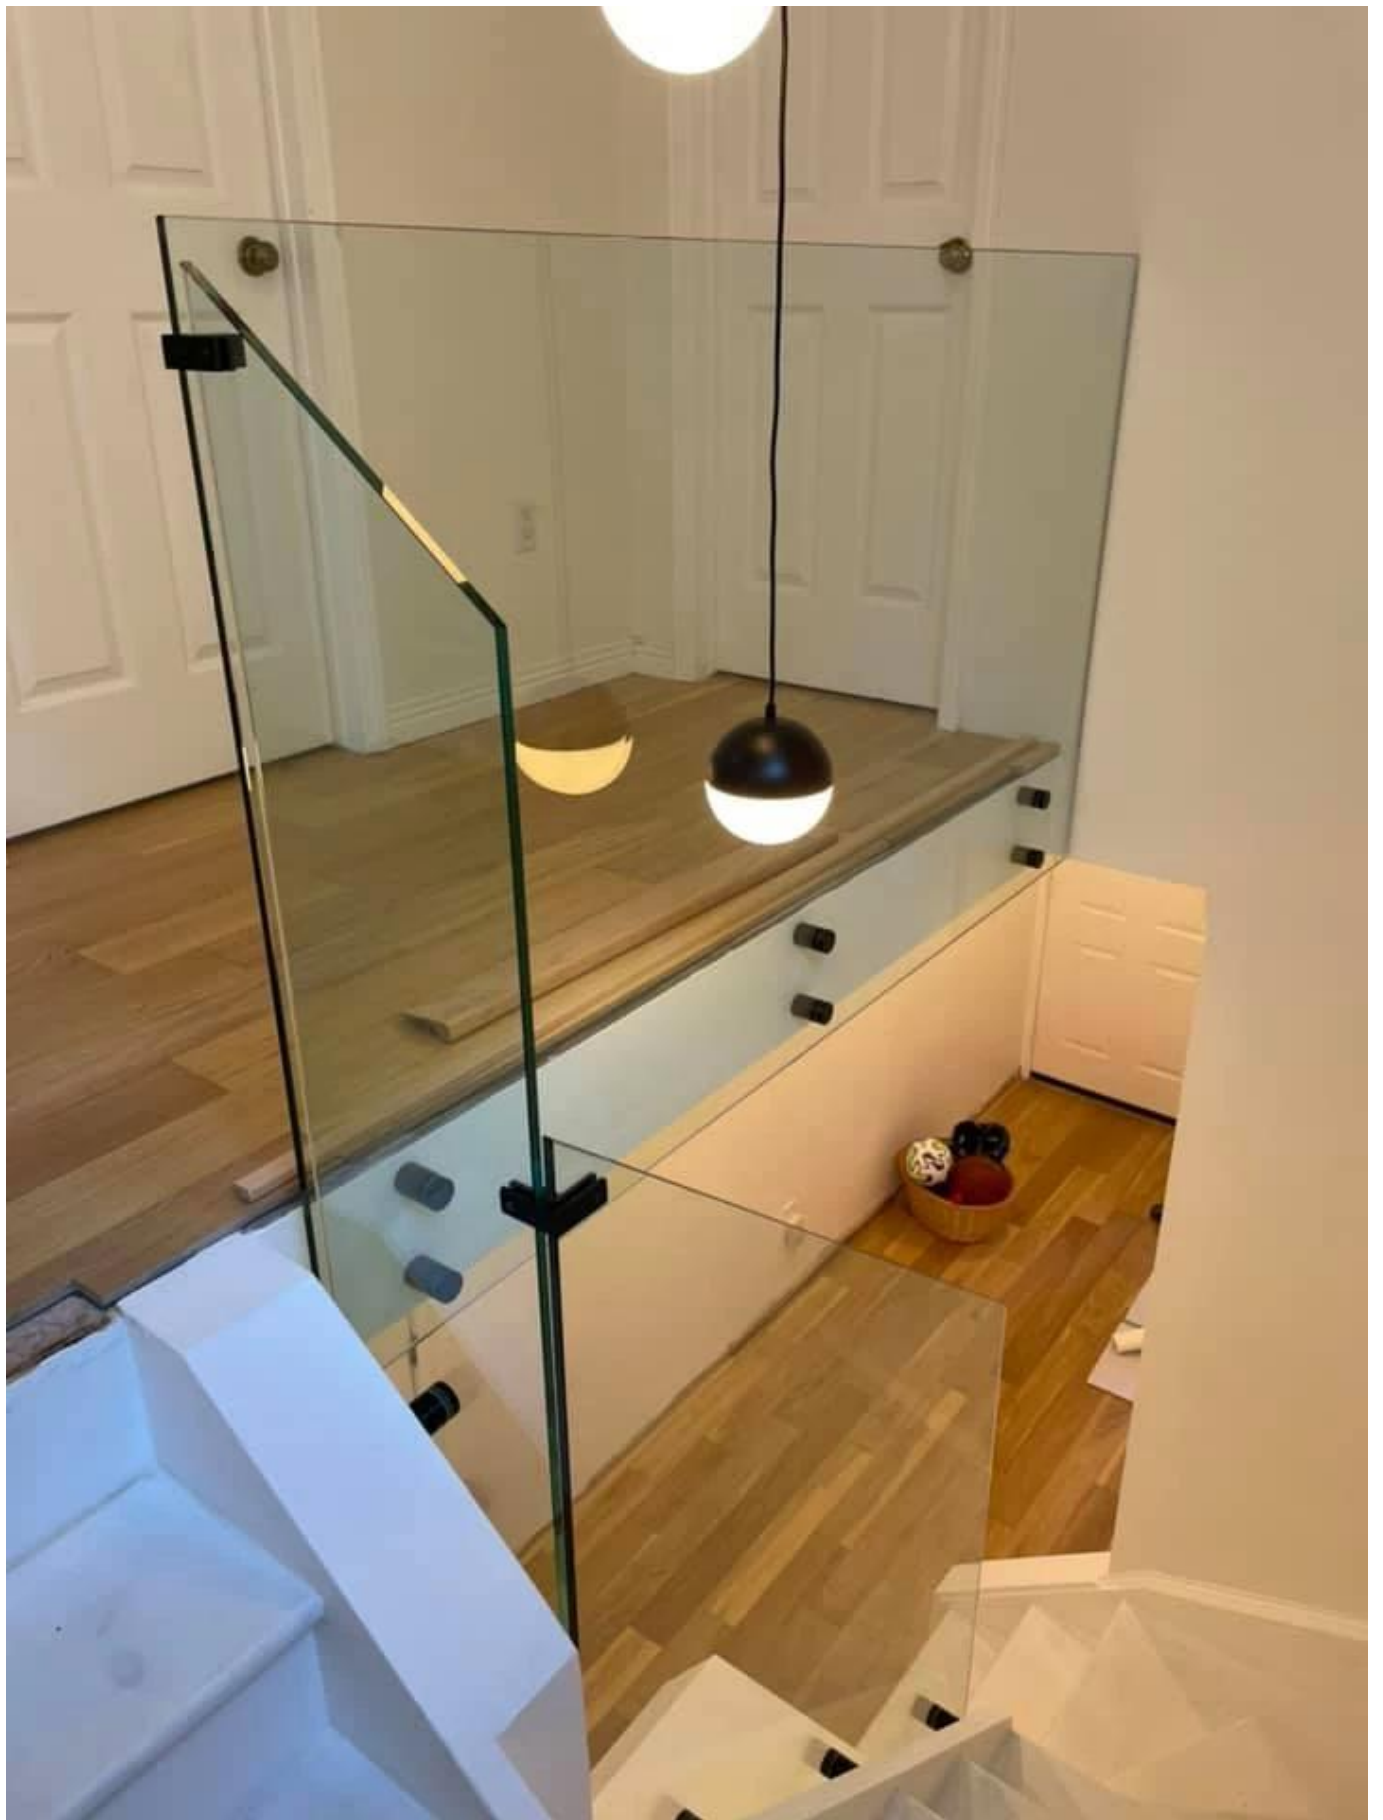

Нержавеющая сталь 316 Стеклопанельная перила Базовая крышка стеклянного зажима Hardware для 1/2" - 3/4" Стеклопанельная панель

Имя	Нержавеющая сталь 316 Стеклопанельная перила Базовая крышка стеклянного зажима Hardware для 1/2" - 3/4" Стеклопанельная панель
Номер модели:	SF-50.
Диаметр	50 мм
Производственный процесс	Обработка с ЧПУ
Материал	Нержавеющая сталь 304/316.
Все сделано	Атлас / зеркало / черный
Установка	Установлена на стеклянную стену
Для толщины стекла	10-19 мм
MOQ.	10 шт. За элемент

То Стекланные перила Это барьер безопасности, который становится все более популярным.

Это прежде всего защитные перила, которые защищают своих пользователей от падения.

А. **крепление точка**Стекланные перила Имеет различные приложения:

Барьер безопасности стекла для бассейна и патио

Стекланная балюстрадная балкона

Стекланные грабли

Безопасность ограждения для посадки или лофта.

В дополнение к нашему **Стеклянные перила на профилях** « Диапазон, Кебил также предлагает серию стеклянных перил адаптирован к их потребностям: Point, крепление зажимной фиксации, крепежный боковой профиль, обрамленный на каждой стороне, сообщения и т. Д.