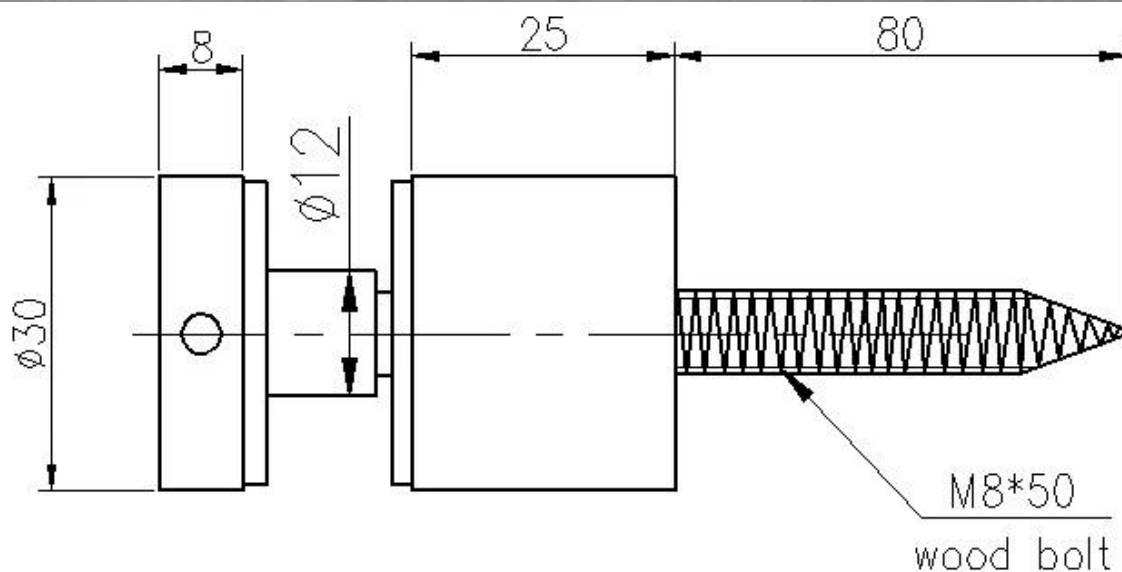

Описание

- --Материал: высококачественная сталь 316 из нержавеющей стали или согласно вашему требованию
- Финишная обработка: шлифованная или полированная
- --Диаметр 30мм (размер клиента - available)
- Вес нетто: 245 г / шт.
- Для крепления деревянной подложки (для бетонного монтажа имеется)
- Для толщины стекла: 8-12 мм, или согласно вашему требованию
- Базовый, колпачок, крепежный винт, резиновые шайбы входят в комплект.
- --Пример: доступен для проверки количества перед размещением заказа

Стекланный профиль SF-30 подробнее

Имеются длины винтов заказчика