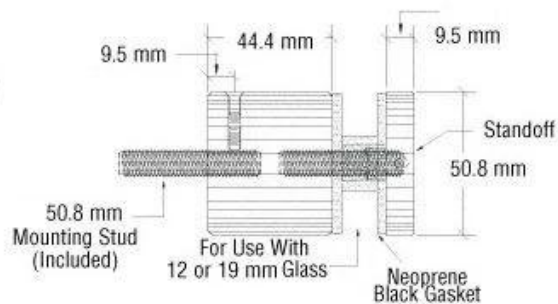

Выставка продуктов

Технический чертеж

Противостояние соединяется с деревом

Противостояние соединяется с бетоном

Другие характеристики противостояния:

STAND OFF

Part No.	Material	Finish	Body	Bolt size
▪ SF-30	▪ AISI 304 ▪ AISI 316	▪ Satin ▪ Mirror	▪ 30x10; 30x25mm ▪ 40x10; 40x30mm ▪ 50x12; 50x30mm ▪ 50x12; 50x50mm ▪ silicon rubber gasket included	▪ M10x120 bolt ▪ M10x72 wood screw ▪ M8x100 bolt ▪ M8 x72 wood screw
▪ SF-40				
▪ SF-50				
▪ SF-50A				

Part No.	Material	Finish	Body	Bolt size
▪ SF-38Z	▪ AISI 304 ▪ AISI 316	▪ Satin ▪ Mirror	▪ hollow type ▪ 38x7,5;38x38mm ▪ silicon rubber gasket included	▪ M8x70 hexagonal screw

Part No.	Material	Finish	Body	Mounting plate size
▪ SF-50T	▪ AISI 304 ▪ AISI 316	▪ Satin ▪ Mirror	▪ 50x10;50x30mm ▪ silicon rubber gasket included	▪ 200x100x10mm