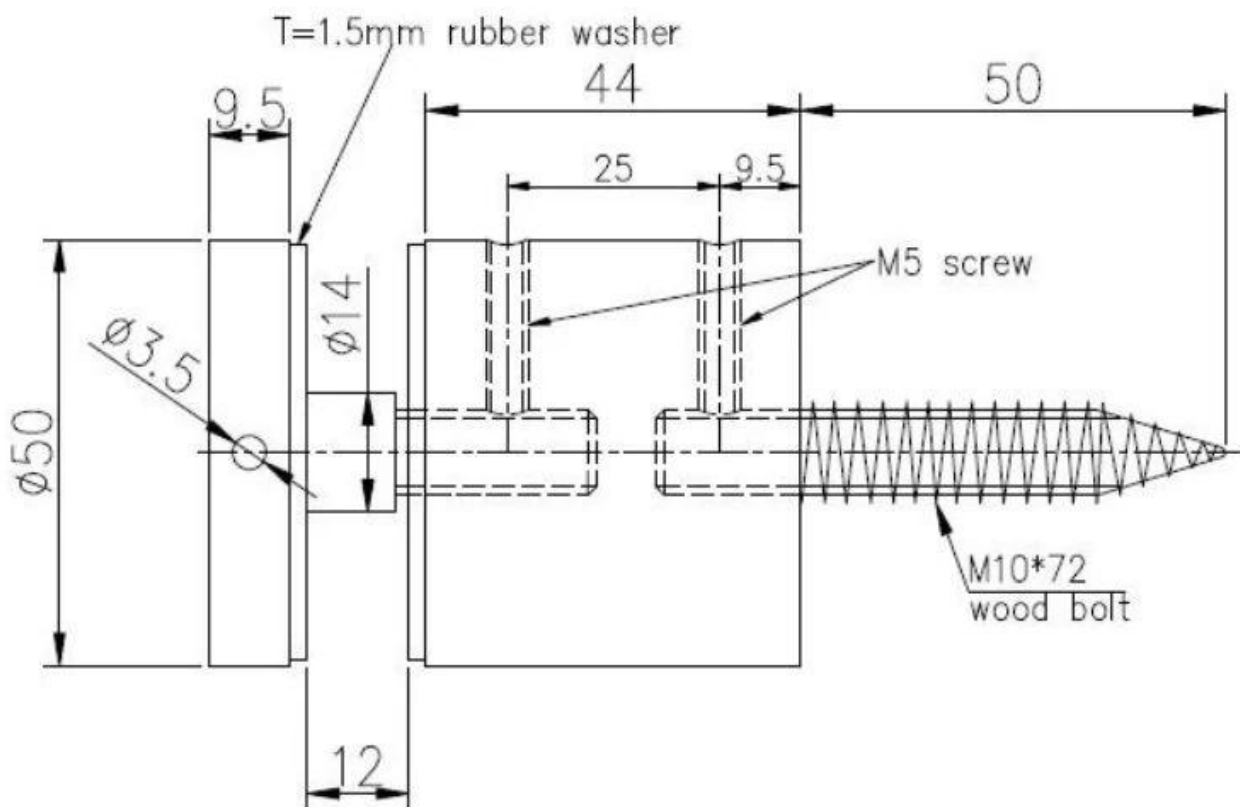

Выставка продуктов

Технический чертеж

Противостояние соединяется с деревом

Противостояние соединяется с бетоном

Другие характеристики противостояния:

STAND OFF

Part No.	Material	Finish	Body	Bolt size
▪ SF-30	▪ AISI 304 ▪ AISI 316	▪ Satin ▪ Mirror	▪ 30x10; 30x25mm ▪ 40x10; 40x30mm ▪ 50x12; 50x30mm ▪ 50x12; 50x50mm ▪ silicon rubber gasket included	▪ M10x120 bolt ▪ M10x72 wood screw ▪ M8x100 bolt ▪ M8 x72 wood screw
▪ SF-40				
▪ SF-50				
▪ SF-50A				

Part No.	Material	Finish	Body	Bolt size
▪ SF-38Z	▪ AISI 304 ▪ AISI 316	▪ Satin ▪ Mirror	▪ hollow type ▪ 38x7,5;38x38mm ▪ silicon rubber gasket included	▪ M8x70 hexagonal screw

Part No.	Material	Finish	Body	Mounting plate size
▪ SF-50T	▪ AISI 304 ▪ AISI 316	▪ Satin ▪ Mirror	▪ 50x10;50x30mm ▪ silicon rubber gasket included	▪ 200x100x10mm

Ниже приведены некоторые типы нашей стандартной стойки, индивидуальный размер и структура также доступны, когда это необходимо.

Модель No.:SF-30

Номер модели: SF-38Z

Модель No.:SF-50T

Упаковка изображений