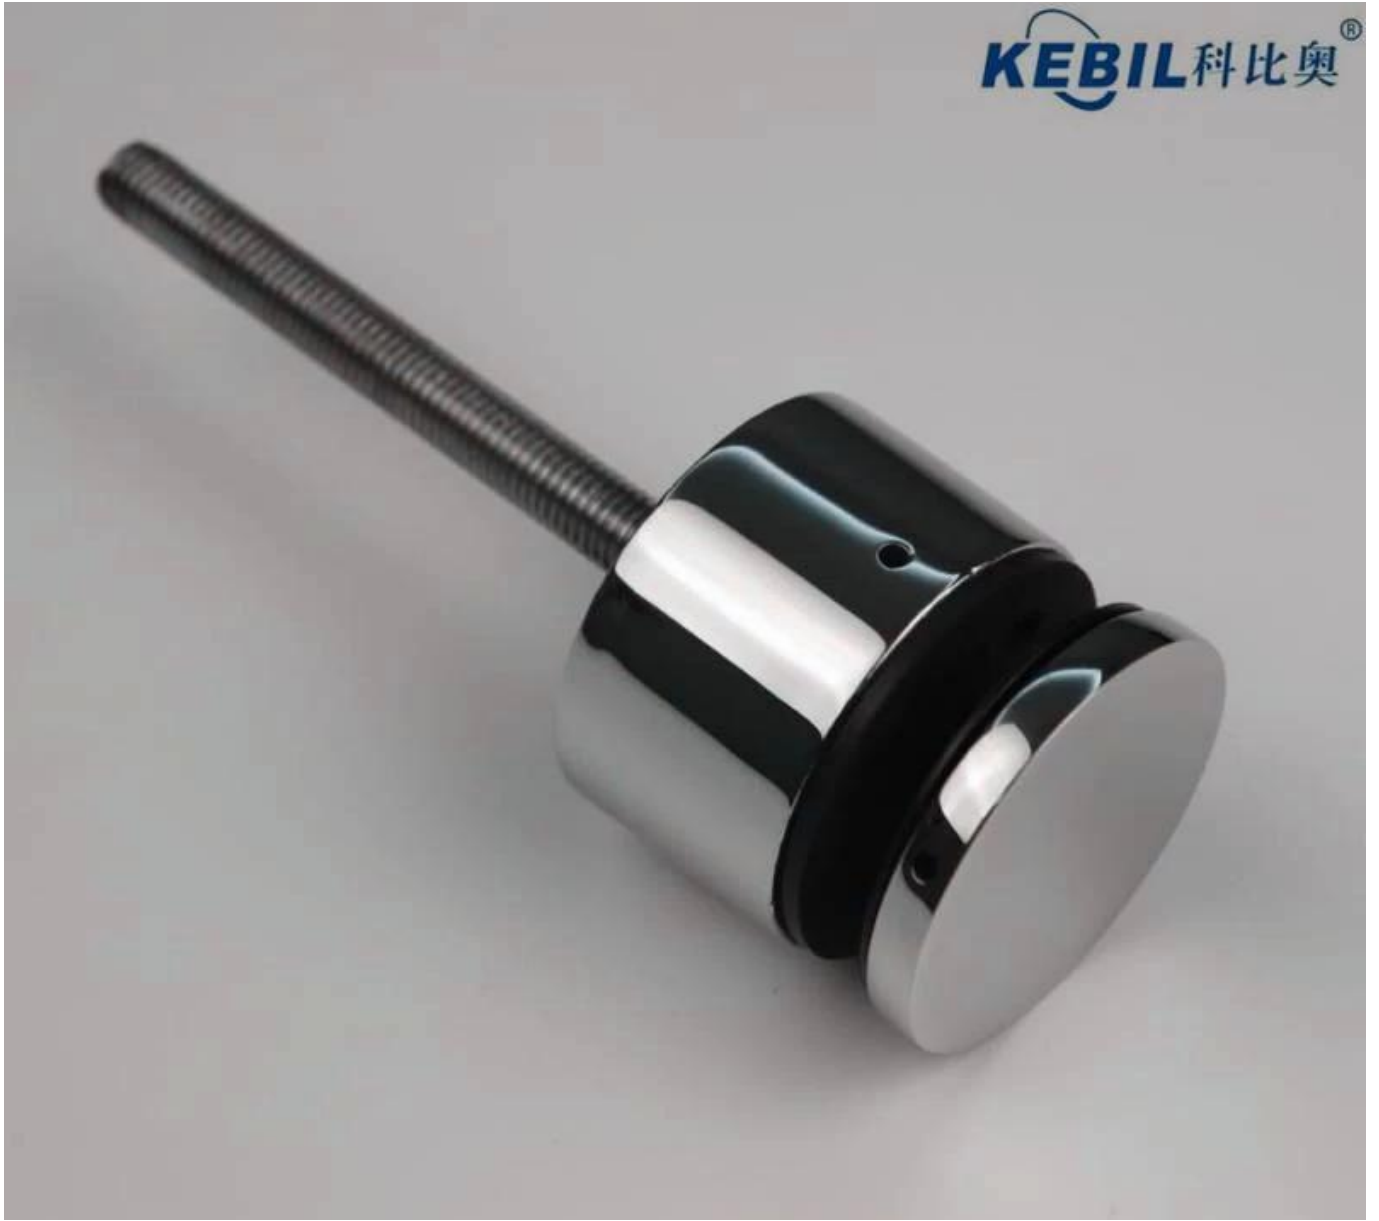

Номер модели: SF-38Z