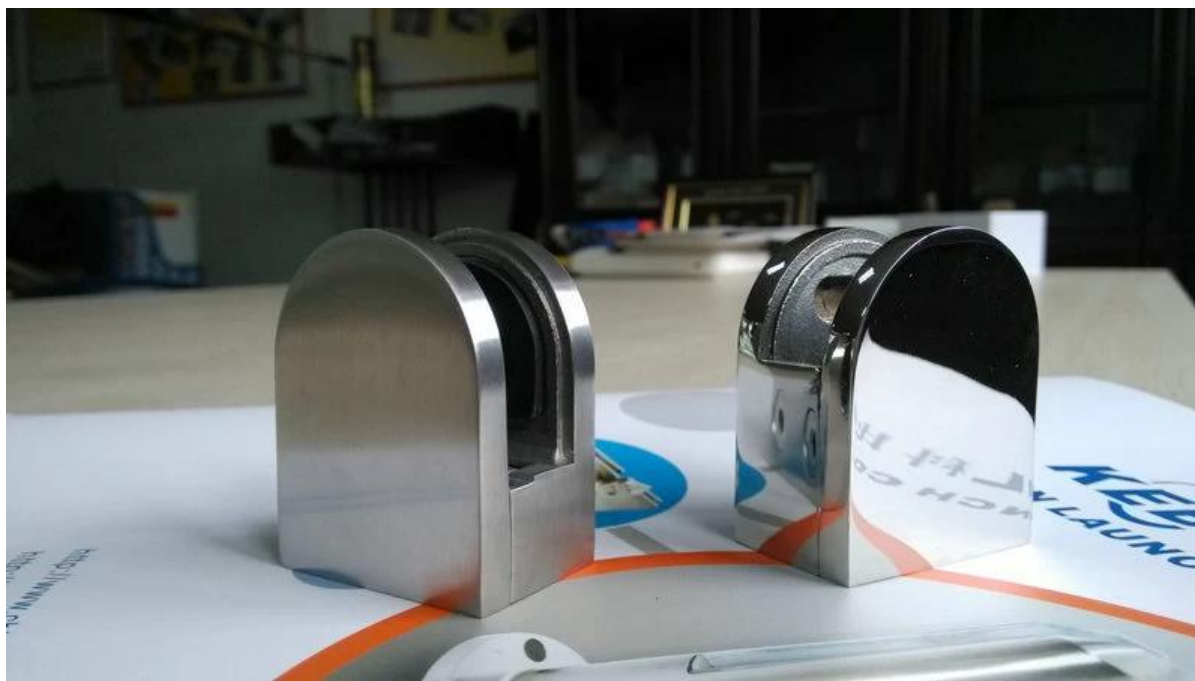

**Нержавеющая сталь D стекло зажим с сохранением
G106**

[D стекло зажим с боковой удержания зеркального стекла зажим для наклона
стекла](#)

G106

**Отделка:
сатин или зеркало**

[Кованое железо D стекло зажим для 8-10 мм стекла, которое используется в
стеклянной балюстрадой](#)

G102 квадратные стекла зажим костюм 8-10 мм стекла
[D Тип стекла зажим для 8-10 мм толщиной стекла](#)

G102

G102R используется на круглом сообщении

[Стекло балюстрады использоваться круглый из нержавеющей стали заднего стекла зажим](#)