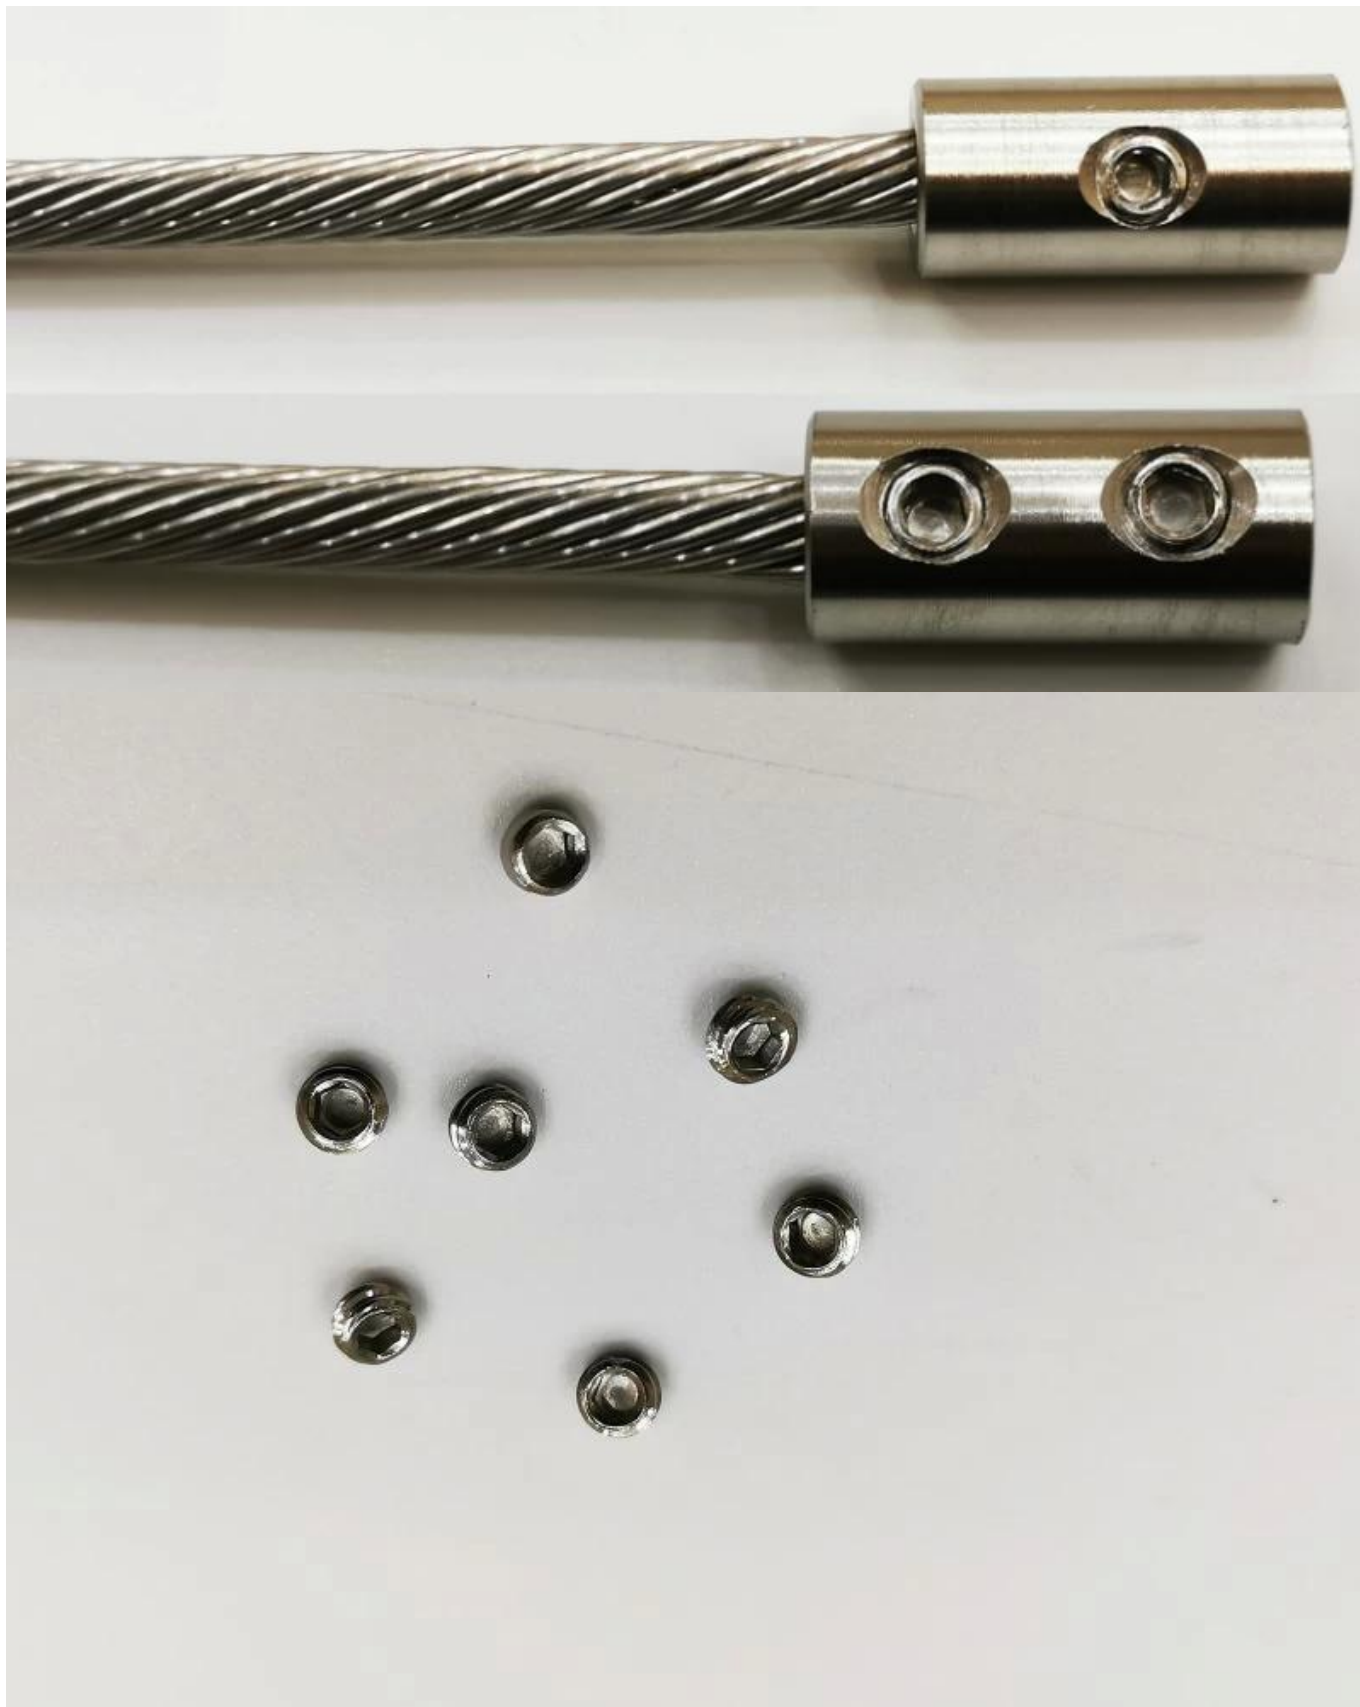

## Атласная маточная поверхность

**Зеркальная полированная поверхность**

**Внутренние компоненты, три винта М5 \* 4 и М5 \* 3, чтобы нажать канат провода**

**Рисование для натяжителя кабеля большого размера**