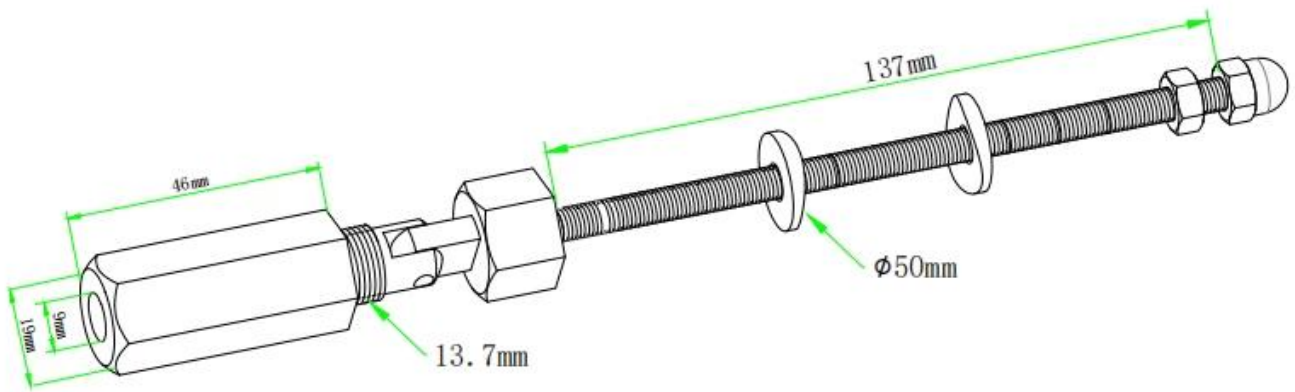

## Атласная маточная поверхность

**Зеркальная полированная поверхность**

**Внутренние компоненты, три винта М5 \* 4 и М5 \* 3, чтобы нажать канат провода**

**Рисование для натяжителя кабеля большого размера**