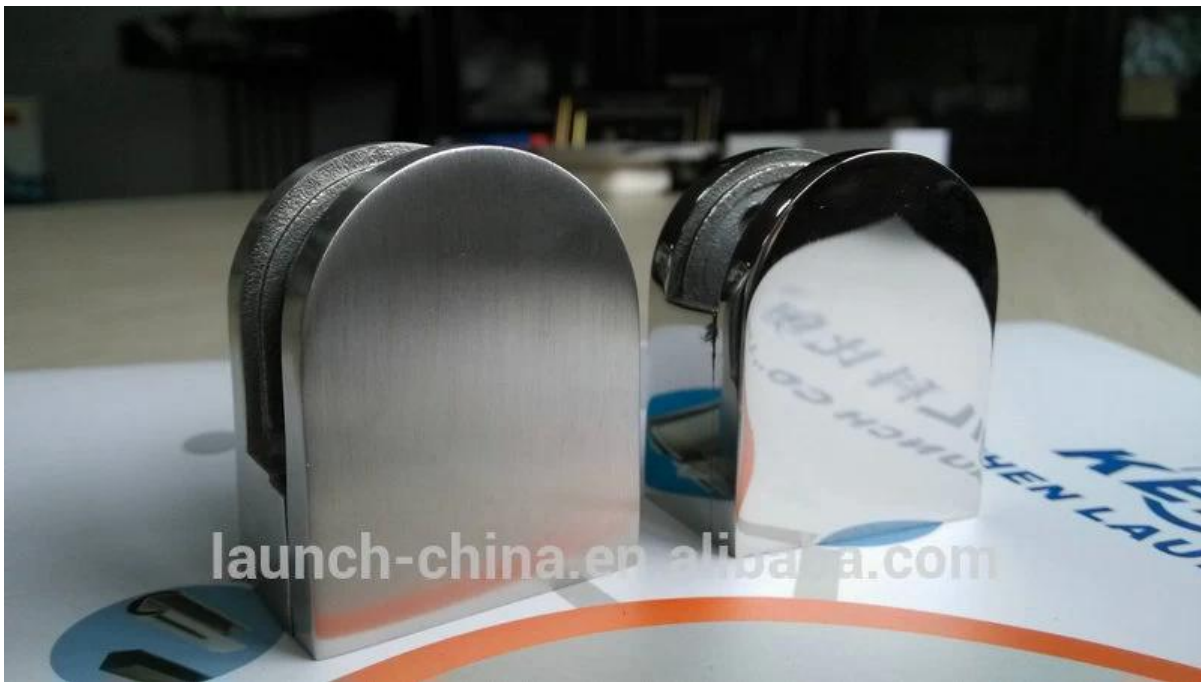

Площадь нержавеющей стали стеклянный зажим

G102 плоской задней использоваться в стене / полу / квадратный сообщению

G102R круглая спина использоваться на круглом сообщению

как для подвешивания 8-10мм стеклянную панель

G102R

G102

Другое зажим доступный тип [нержавеющая сталь стекло зажим с плоским основанием для 3/8 и усилителя; Quot](#)

G104 glass clamp, flat

G106

KEBIL 科比奥™

ISO
9001:2008
REGISTERED

Factory Audit