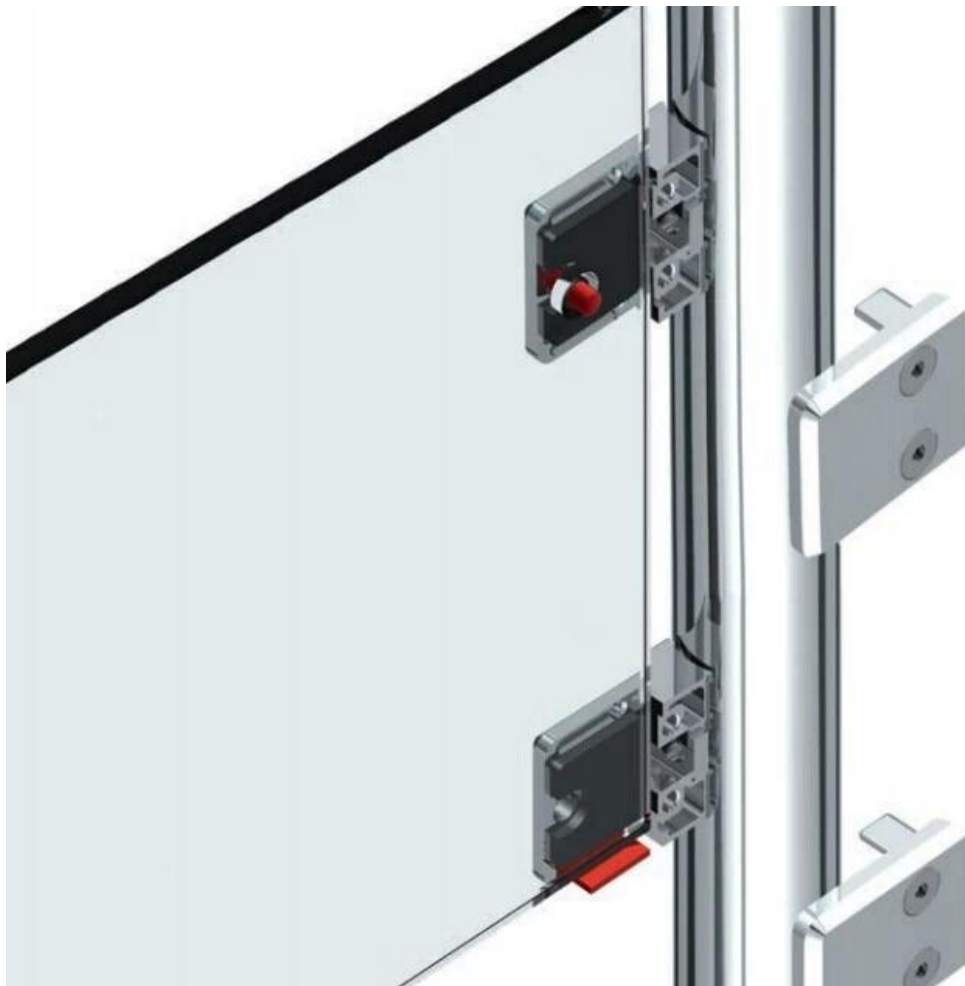

Площадь нержавеющей стали стеклянный зажим

G102 плоской задней использоваться в стене / полу / квадратный сообщению

G102R круглая спина использоваться на круглом сообщению

как для подвешивания 8-10мм стеклянную панель

Material	Stainless steel 304/ 316
Finish	satın / mirror polished

Model No.	A	B	C	D	E
G102	44	44	25	11	0
G102R	48	44	25	11	R-21.5

Есть две части резиновой прокладки доступны встроенные зажим, поэтому нет необходимости сверлить стекло

G102R

G102

Другое зажим доступный тип [нержавеющая сталь стекло зажим с плоским основанием для 3/8 и усилителя; Quot](#)

G104 glass clamp, flat

G106

KEBIL 科比奥™

ISO
9001:2008
REGISTERED

Factory Audit