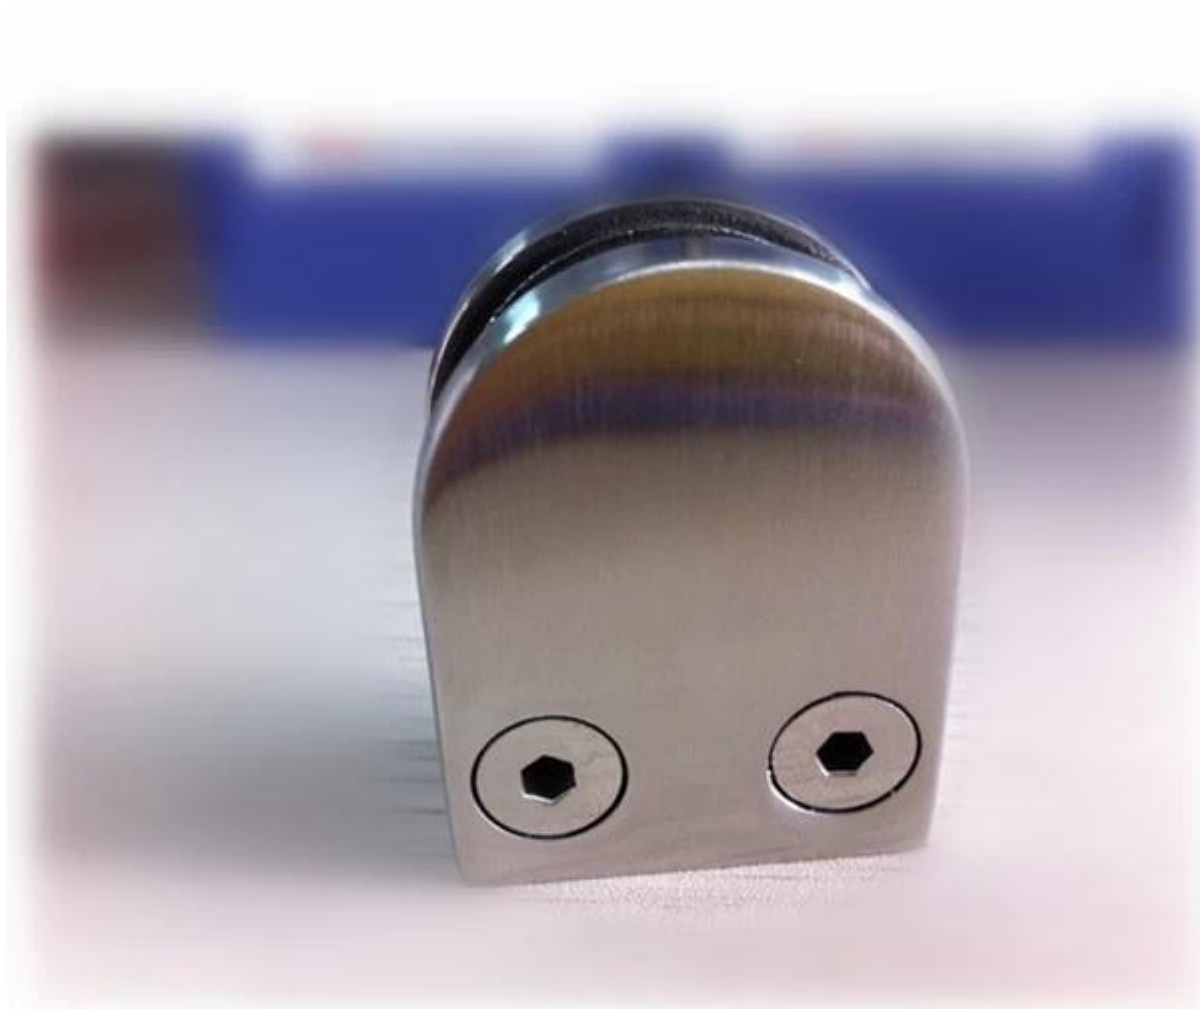

Площадь нержавеющей стали стеклянный зажим

G102 плоской задней использоваться в стене / полу / квадратный сообщению

G102R круглая спина использоваться на круглом сообщению

как для подвешивания 8-10мм стеклянную панель

Material	Stainless steel 304/ 316
Finish	satın / mirror polished

Model No.	A	B	C	D	E
G102	44	44	25	11	0
G102R	48	44	25	11	R-21.5

Есть две части резиновой прокладки доступны встроенные зажим, поэтому нет необходимости сверлить стекло

G102R

G102

Другое зажим доступный тип [нержавеющая сталь стекло зажим с плоским основанием для 3/8 и усилителя; Quot](#)

G104 glass clamp, flat

G106

KEBIL 科比奥™

ISO
9001:2008
REGISTERED

Factory Audit