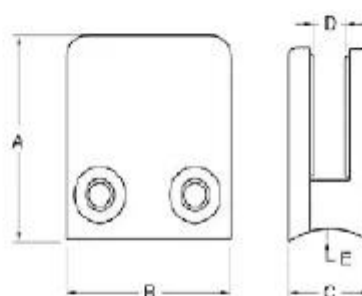

Площадь нержавеющей стали стеклянный зажим

G102 плоской задней использоваться в стене / полу / квадратный сообщению

G102R круглая спина использоваться на круглом сообщению

как для подвешивания 8-10мм стеклянную панель

Material	Stainless steel 304/ 316
Finish	satın / mirror polished

Model No.	A	B	C	D	E
G102	44	44	25	11	0
G102R	48	44	25	11	R-21.5

Есть две части резиновой прокладки доступны встроенные зажим, поэтому нет необходимости сверлить стекло