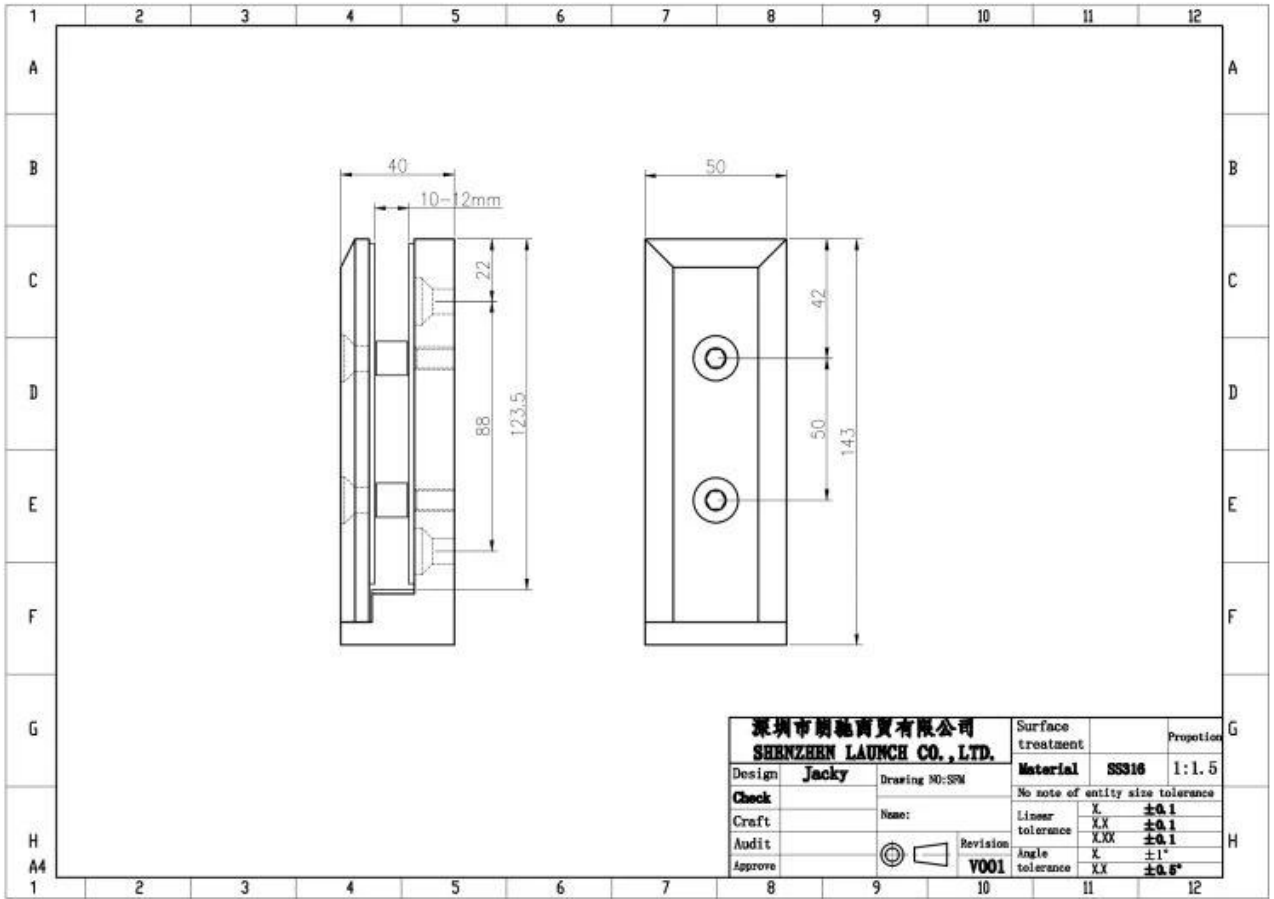

Технический рисунок

Массовое производство