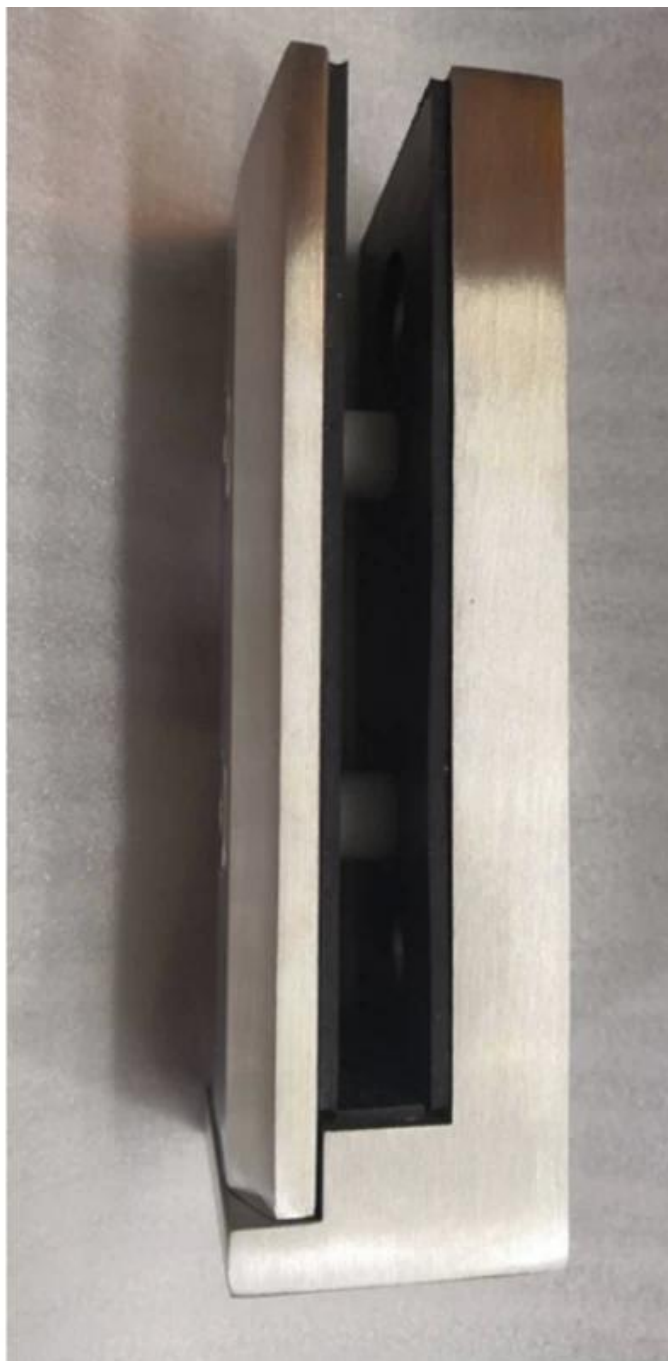

Продукт показывать

Тограмм ласс панель является пробуренно два отверстия на то Нижний соединять с участим это стекло Spigot.

Винты соединять с участим конкретный или же древесина будут быть предлагается вместе.

Образцы находятся имеется в наличии для вас контрольная работа.

Технический рисунок

Массовое производство

Фотографии приложения

Обычно используется для балкона, палубы, террасы Framels Стекланные перила

Если вы заинтересованы в них, пожалуйста, не стесняйтесь связаться со мной.