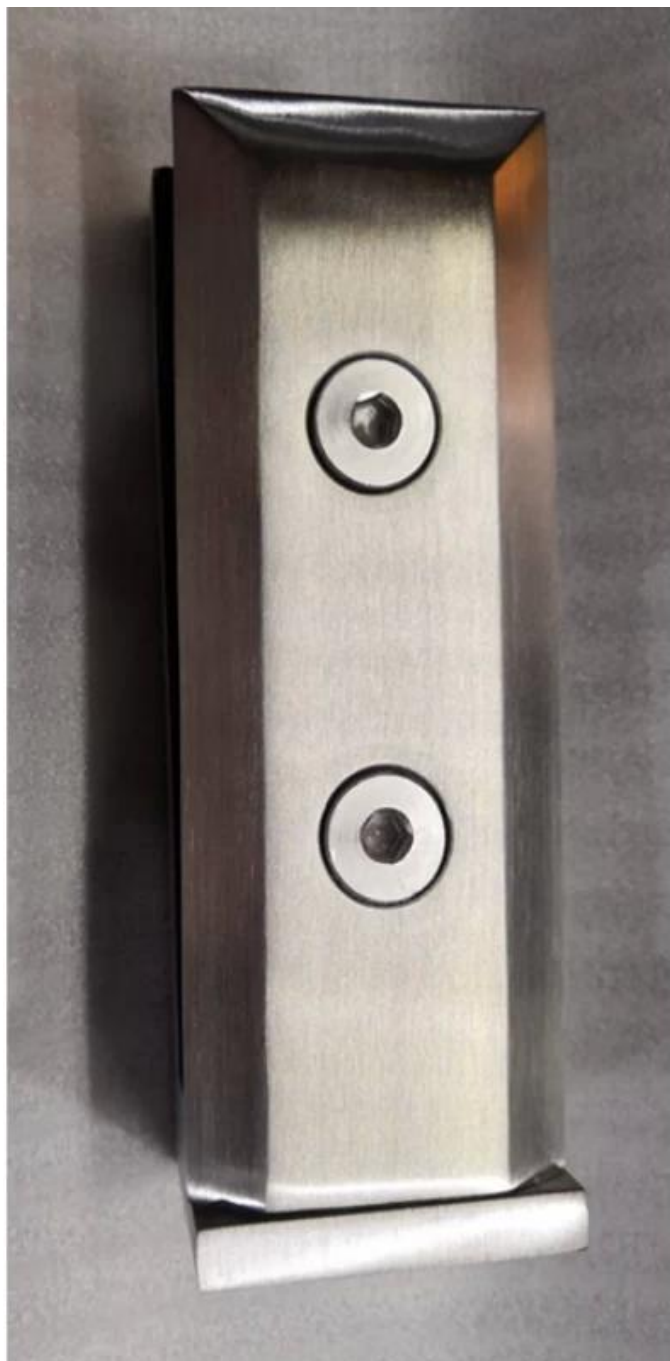

Продукт показывать

Тограмм ласс панель является пробуренно два отверстия на то Нижний соединять с участим это стекло Spigot.

Винты соединять с участим конкретный или же древесина будут быть предлагается вместе.

Образцы находятся имеется в наличии для вас контрольная работа.

Технический рисунок

Массовое производство

Фотографии приложения

Обычно используется для балкона, палубы, террасы Framels Стекланные перила

Если вы заинтересованы в них, пожалуйста, не стесняйтесь связаться со мной.