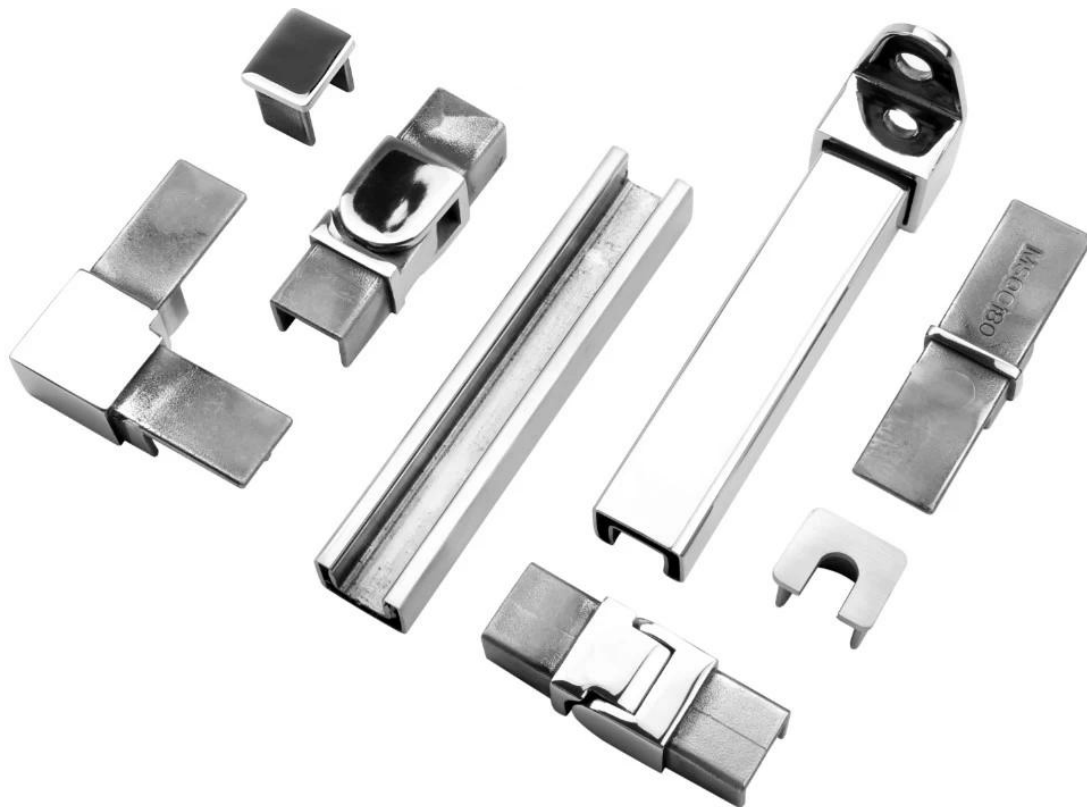

Мини-столб с круглым стеклянным патрубком из нержавеющей стали 316 для безрамного стеклянного ограждения бассейна.

1. Особенности круглого стеклянного мини-столбика -

- Модель No. RBM
- 316SS / дуплекс 2205
- сатин / зеркало
- Н = 168 мм
- Корпус втулки диаметром 50 мм
- с нижней крышкой
- В белой коробке 1 шт, в картонной коробке 10 шт.

2. Фотография круглого стеклянного патрубка мини-пост.

3. Фотографии проекта мини-столбика для стеклянного патрубка RBM -

Связанные стеклянные ограждения бассейна, как показано ниже

Стеклянная петля, нажмите на фото ниже, чтобы узнать больше -

Spring loaded hinges

Stainless steel spring loaded hinges

-Made of SS 316

- For use of 8-12.76mm glass

Maximum door leaf weight : 30 kg /pair

Maximum door leaf width : 900mm

Spring can be adjusted for closing speed control .

Part # G-G

Part # G-R

Part # G-W

SHENZHEN LAUNCH CO., LTD

1

Трубка и фитинги для поручня с мини-разъемом, нажмите на фото ниже, чтобы узнать больше

Не стесняйтесь присылать запросы!

РН. 86-755-86037559 МОБ 86-13590273543