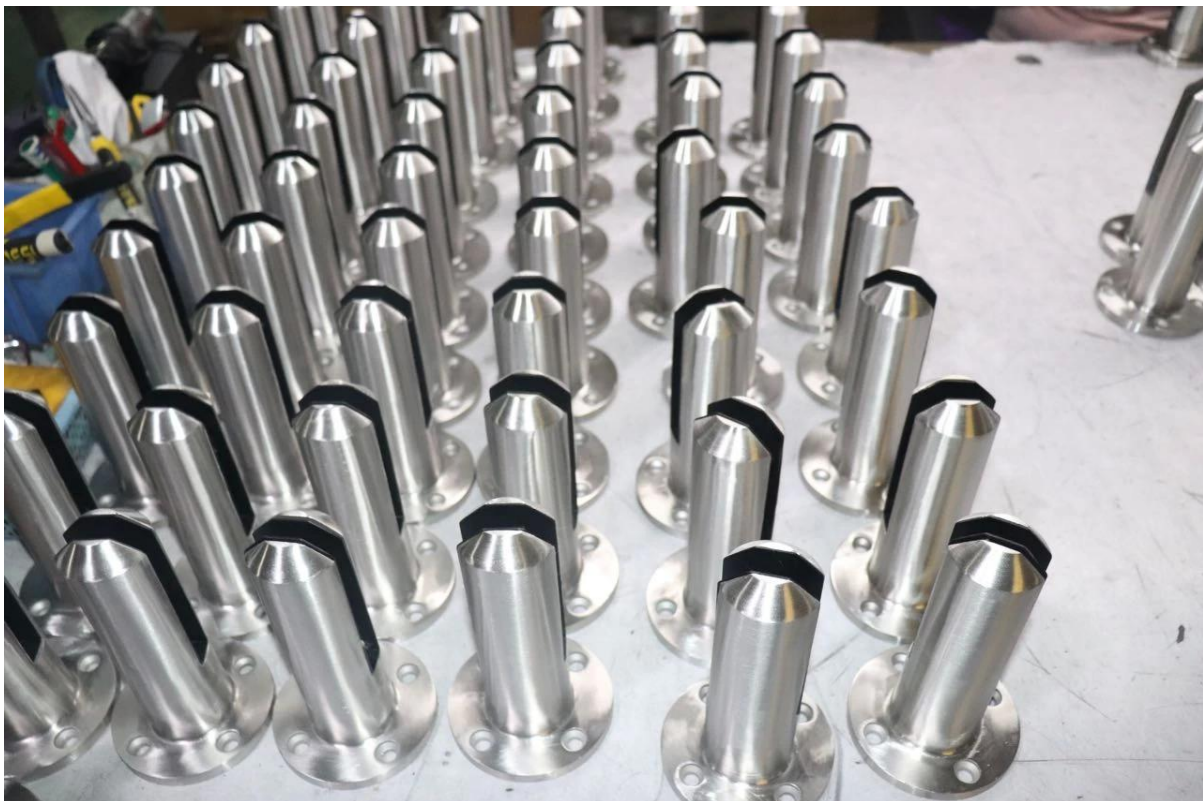

Мини-столб с круглым стеклянным патрубком из нержавеющей стали 316 для безрамного стеклянного ограждения бассейна.

1. Особенности круглого стеклянного мини-столбика -

- Модель No. RBM
- 316SS / дуплекс 2205
- сатин / зеркало
- Н = 168 мм
- Корпус втулки диаметром 50 мм
- с нижней крышкой
- В белой коробке 1 шт, в картонной коробке 10 шт.

2. Фотография круглого стеклянного патрубка мини-пост.

3. Фотографии проекта мини-столбика для стеклянного патрубка RBM -

Связанные стеклянные ограждения бассейна, как показано ниже

Стеклянная петля, нажмите на фото ниже, чтобы узнать больше -

Spring loaded hinges

Stainless steel spring loaded hinges

-Made of SS 316

- For use of 8-12.76mm glass

Maximum door leaf weight : 30 kg /pair

Maximum door leaf width : 900mm

Spring can be adjusted for closing speed control .