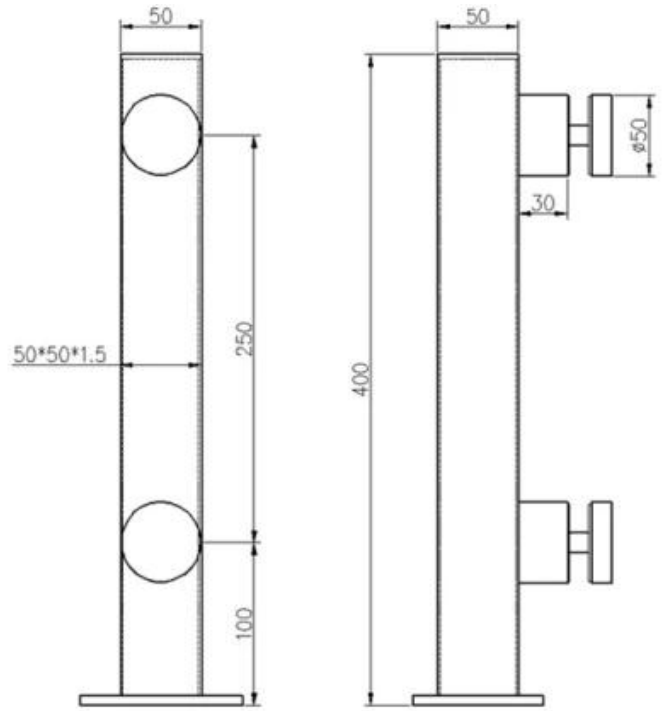

Спецификации Prodcut.

Товаримя	Нержавеющаясталистеклянная стойкабалюстрадасообщение
Материал	304SS / 316SS / 316LSS
Чистота поверхности	Зеркальная полировка, сатинированная, матовый черный, под дерево
Размер сообщения	40 * 40/50 * 50 мм x 1,5 мм толщина стенки
Стеклотолщина	6-19мм
заявка	Лестницаперилабалконперилаколодапериладляофисстроительство,вилла,супермаркет,и т.п.

ТоварШоу

KEBIL 科比奥®

СообщениеРисованиедляСправка:

KEBIL 科比奥®

МассаПроизводство

Фото упаковки

Каждая почта с полиэтиленовым пакетом, одна картонная коробка. Или как требования заказчика

Фото проекта