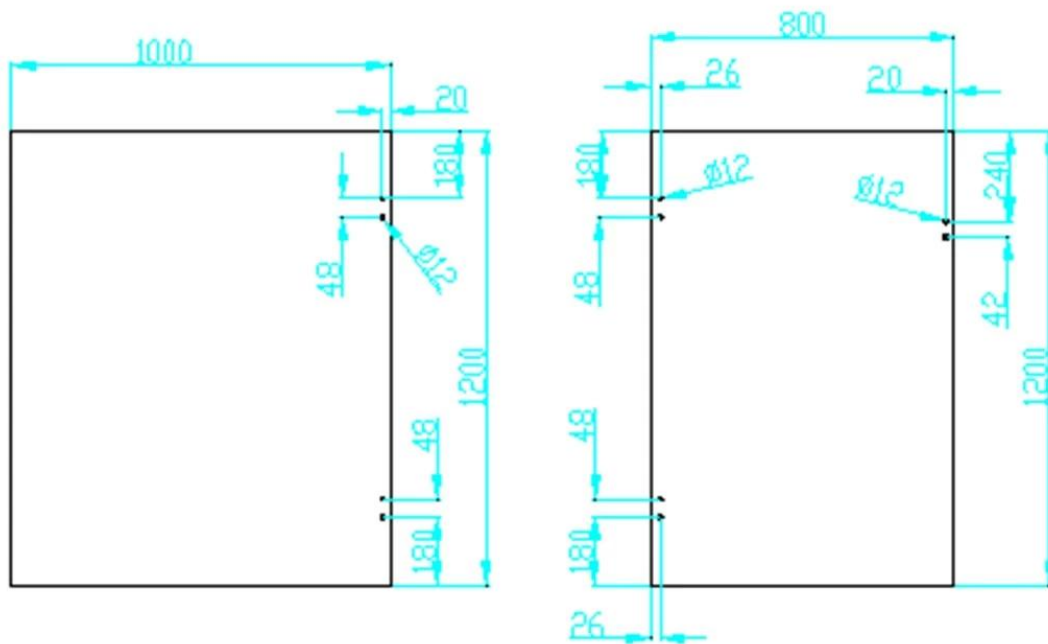

--Производство метод: кастинг

--Может вместить  $\leq 20$  кг стекло (1000x1000x8mm)

--Упаковка: один компьютер в один полиэтиленовый пакет, а затем в одну коробку. 12 штук в одной упаковке.

--МОQ: один pc

## Сведения о продукте

Зарин отделка

Зеркальная Отделка

Пробурено стекла отверстие рисунок