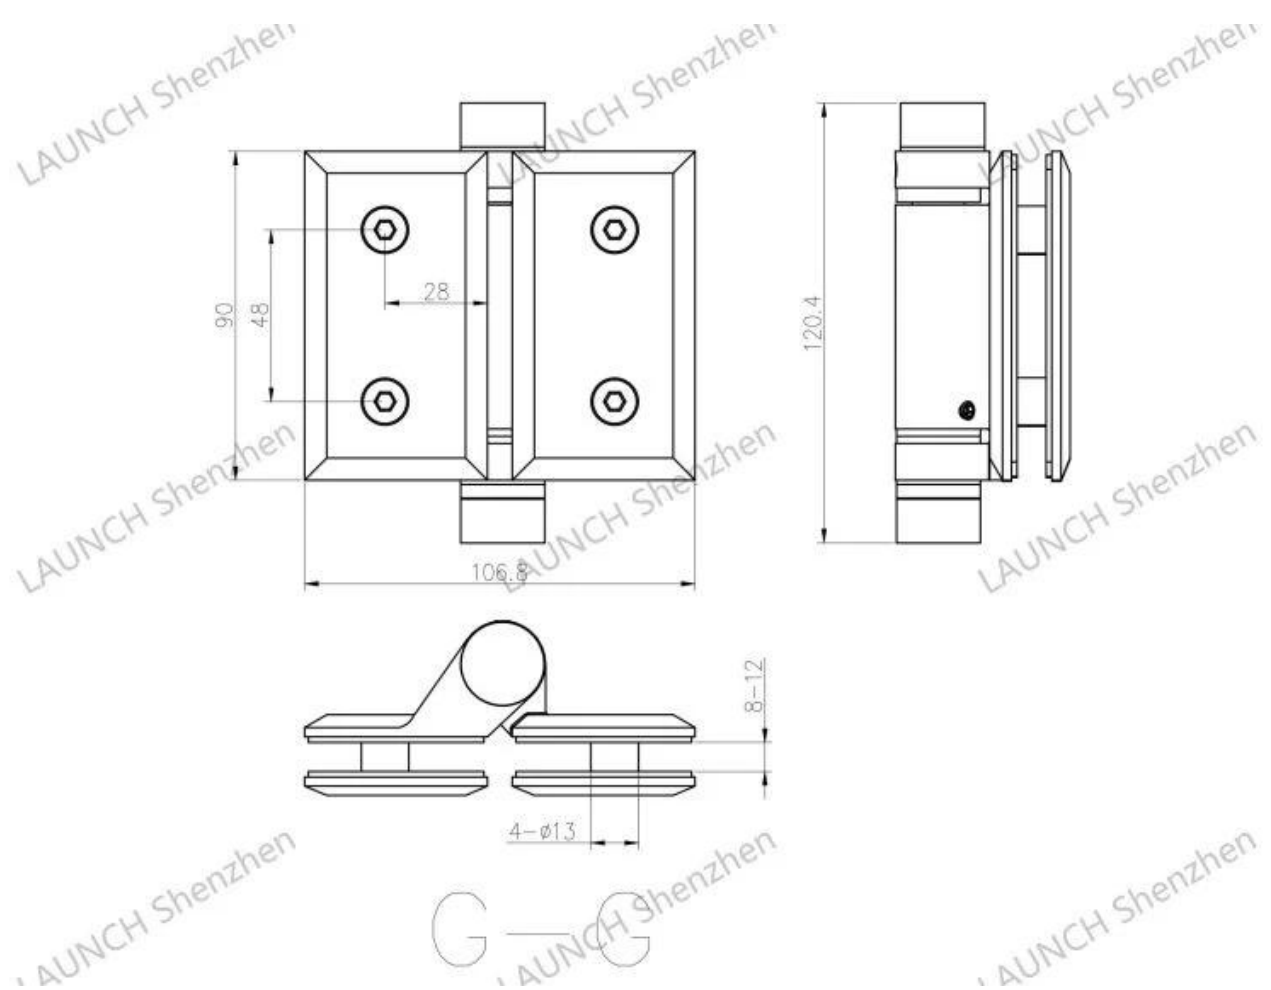

Стеклопетля использовалась для заплыва бассейна ограждение ворот участка магнитный стеклозащелка

Продукт показывать

Два плоский заканчивается стеклокстеклопетля. Плоский заканчивается являются безопасностью дизайн, не допустить то дети от царапин от заостренный заканчивается когда до производство вокруг то бассейн ворота.

KEBIL 科比奥®

Техническое средствоРисование

Массапроизводствоиупаковка

Другой тип из стеклопетля

Стекло для стекла, стекло к ровному, стеклом к раунду. В разных размерах.

G-W 1

G-R 1

G-G 1

G-W 2

G-R 2

G-G 2

Сопоставить магнитный стеклозащелка за один бассейн ворота

Часть в пластике, ключ доступен

180° glass to glass latch

90° glass to glass latch

glass to wall latch

135° glass to glass latch

Все в материале из нержавеющей стали, без ключа

glass to glass latch 90°
GL-90

glass to glass latch 180°
GL-180

glass to wall/square post latch
GL-W

glass to round post
GL-P

Если вы являетесь заинтересованным, пожалуйста, свяжитесь со мной бесплатно.