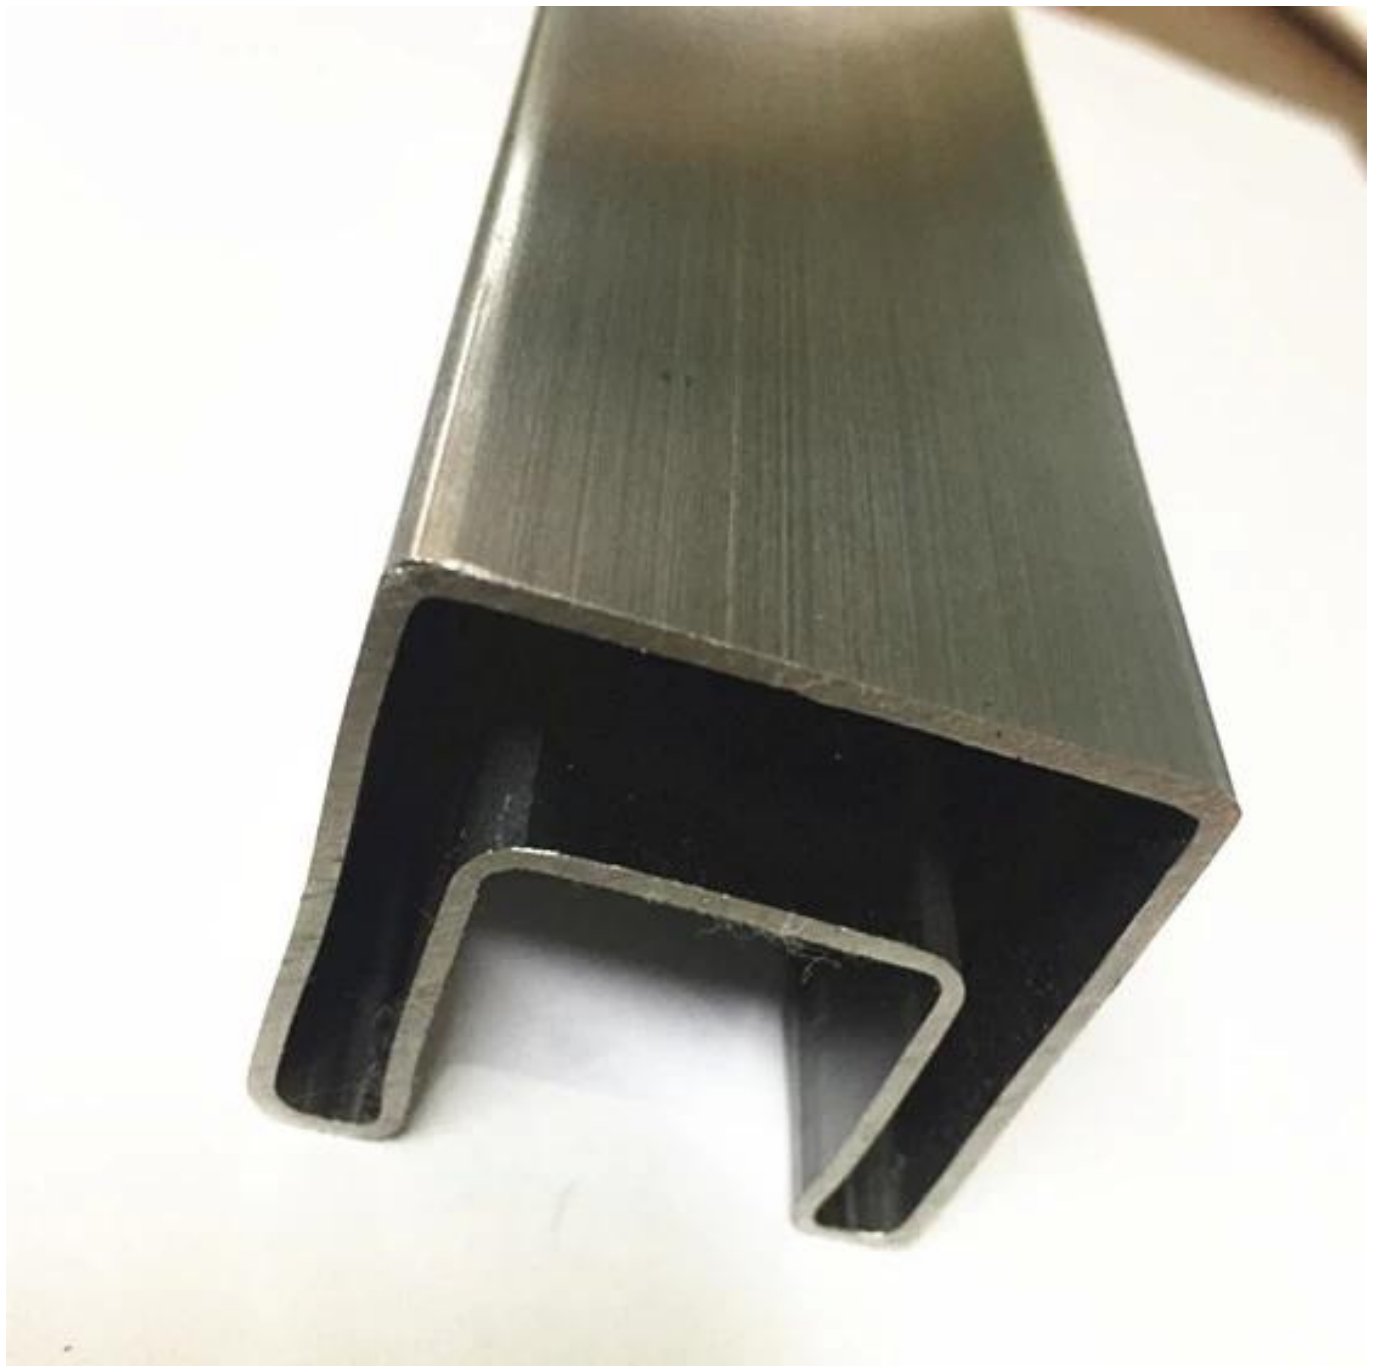

Трубы из нержавеющей стали Трубы для стеклянной перила Балюстрада

Материал: нержавеющая сталь 304 или 316L

Отделка: Зеркало полированное или атласное

Диаметр 38 мм, 42,4 мм, 50,8 мм, 63,5 мм круглые прорези.

Площадь 40 x 40, 50 x 50 мм и т. Д. доступная прорезь.

	DIAMETER (MM)	SLOT WIDTH (MM)	SLOT DEPTH (MM)		DIAMETER (MM)	SLOT WIDTH (MM)	SLOT DEPTH (MM)
 ROUND SINGLE SLOT	38	15	15	 ROUND 90 DEGREE SLOT	50.8	15	15
	42.4	15	15				
	42.4	24	24				
	45	20	20				
	50.8	15	15				
	50.8	20	20	 SQUARE SINGLE SLOT	30x30	15	15
	50.8	25	25		38x38	15	15
	50.8	30	30		40x40	15	15
	50.8	15	20		40x40	20	20
	60.3	20	20		40x40	24	24
60.3	25	25	50x50		15	15	
63.5	15	15	50x50		20	20	
63.5	20	20	50x50		24	24	
63.5	25	25	 SQUARE DOUBLE SLOT		40x40	15	15
63.5	30	30			50x50	15	15
76	15	15					
76	20	20					
76	25	25					
76	30	30	 SQUARE 90 DEGREE SLOT	50x50	15	15	
 ROUND DOUBLE SLOT	50.8	15					15
	50.8	25*16					16*12
	63	20					20
	63	25	25				