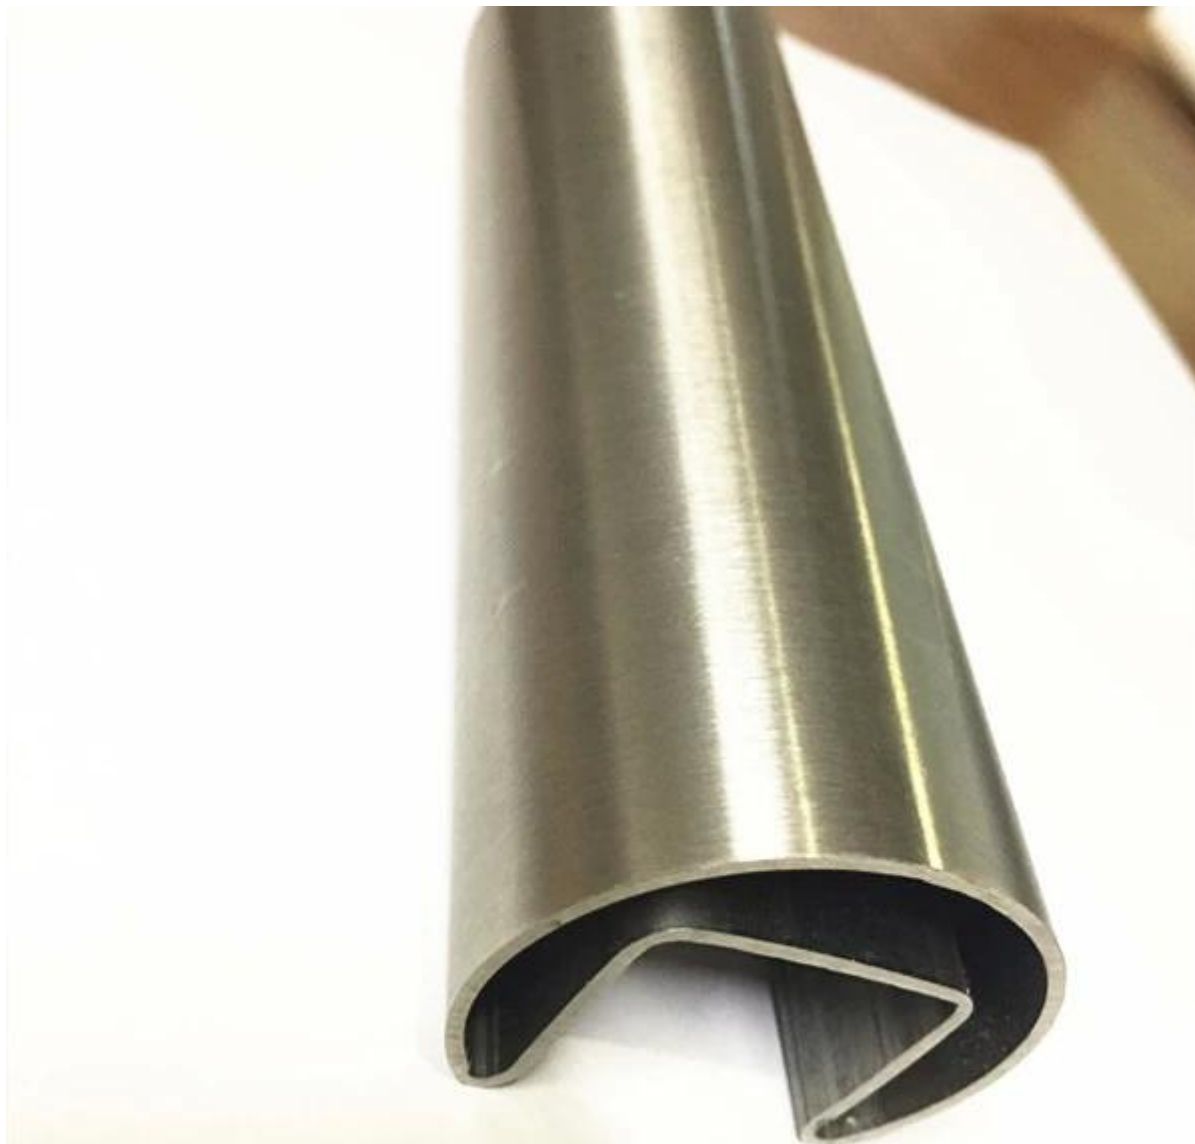

Трубы из нержавеющей стали Трубы для стеклянной перила Балюстрада

Материал: нержавеющая сталь 304 или 316L

Отделка: Зеркало полированное или атласное

Диаметр 38 мм, 42,4 мм, 50,8 мм, 63,5 мм круглые прорези.

Площадь 40 x 40, 50 x 50 мм и т. Д. доступная прорезь.

	DIAMETER (MM)	SLOT WIDTH (MM)	SLOT DEPTH (MM)		DIAMETER (MM)	SLOT WIDTH (MM)	SLOT DEPTH (MM)
 ROUND SINGLE SLOT	38	15	15	 ROUND 90 DEGREE SLOT	50.8	15	15
	42.4	15	15				
	42.4	24	24				
	45	20	20				
	50.8	15	15				
	50.8	20	20	 SQUARE SINGLE SLOT	30x30	15	15
	50.8	25	25		38x38	15	15
	50.8	30	30		40x40	15	15
	50.8	15	20		40x40	20	20
	60.3	20	20		40x40	24	24
60.3	25	25	50x50		15	15	
63.5	15	15	50x50		20	20	
63.5	20	20	50x50		24	24	
63.5	25	25	 SQUARE DOUBLE SLOT		40x40	15	15
63.5	30	30			50x50	15	15
76	15	15					
76	20	20					
76	25	25					
76	30	30	 SQUARE 90 DEGREE SLOT	50x50	15	15	
 ROUND DOUBLE SLOT	50.8	15					15
	50.8	25*16					16*12
	63	20					20
	63	25	25				