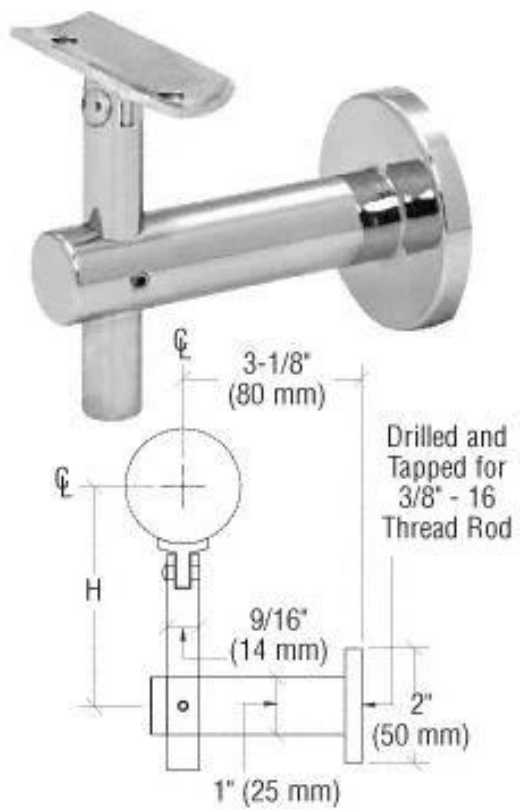

Регулируемые кронштейны поручень

рисунки