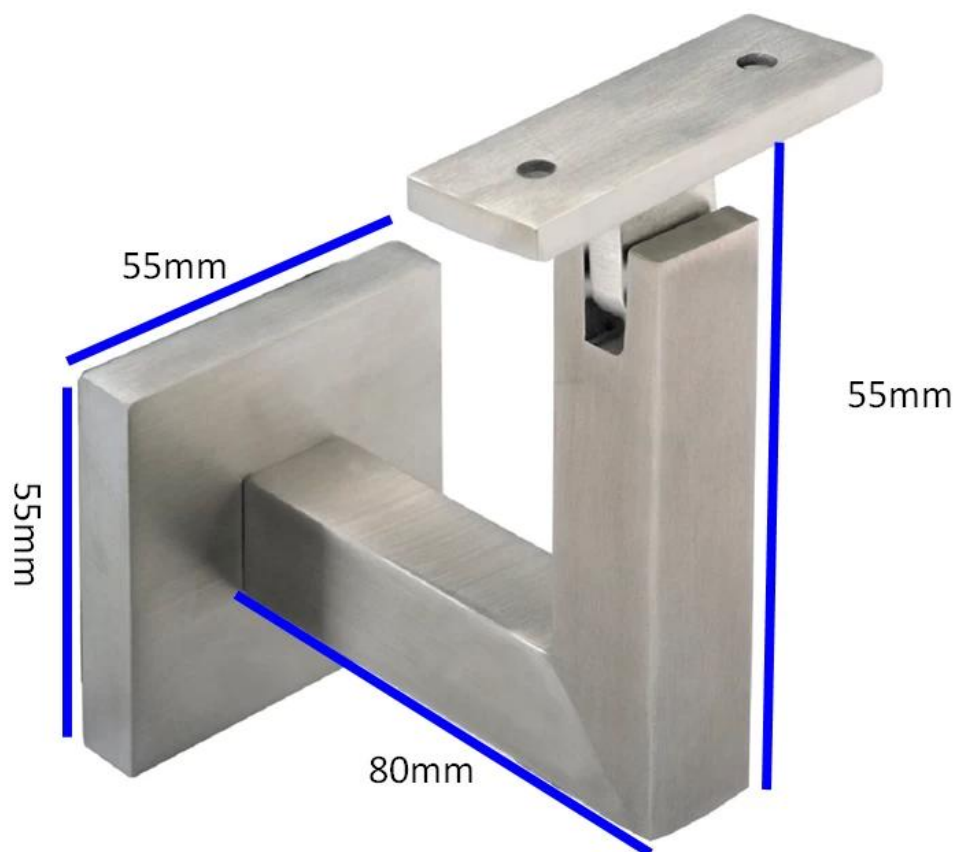

1.Description

--Stainless Сталь 304/316 поручень держатель кронштейн для стекла Система перил

--Finish: Зеркало или сатин

--Different Размер имеющийся (Пожалуйста, пришлите нам рисунок и кол-во, чтобы помочь нам цитаты)

Рисунок 2. Продукт