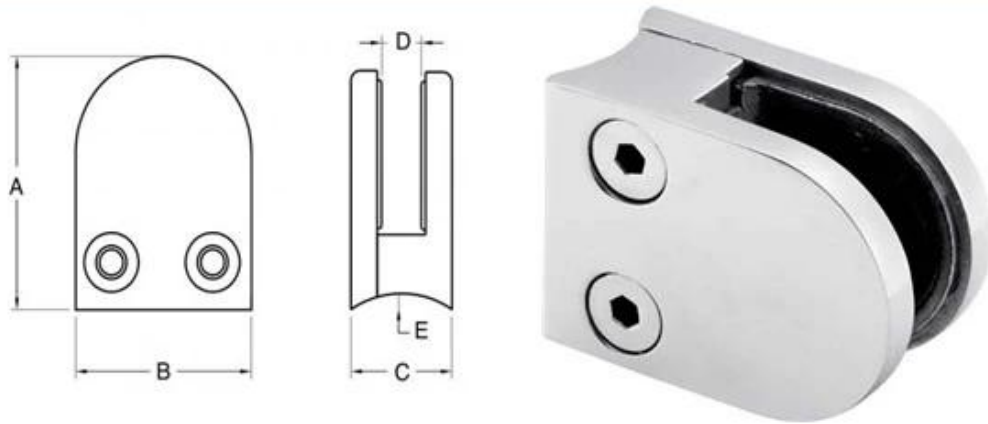

**Нержавеющая сталь прямо стекло зажим для стекла балюстрадой ВС-80х35**

**ВС-80х35**

[стекло перила, стеклянные балюстрады, нестандартные стекла зажим, высокое качество](#)

**BC-80x35**

[Круглая форма стекла зажим BC-50](#)

BC-50

**BC-50**

**Согласованные фитинги на стеклянной оградой (стеклянная дверь петля & ампер; защелкой)**

[Дешевое кованого ограждения бассейн из нержавеющей стали стеклянная дверь](#)

[петля](#)

G-G2

[без рамы забор, бассейн ограждения защелка стеклянная дверь, магнитная защелка, дети защелка защитник дверь](#)

## GL-90

**Мы также можем предложить стандартный D стеклянный хомут для 6-12мм плоское стекло или круглой спине:**

[Нержавеющая сталь D стекло зажим для 8-10 мм стеклянной балюстрады](#)

G104

**R** означает круглая спина для круглого сообщению установки  
[нержавеющая сталь стекло зажим для круглых сообщению, Китай стекло зажим с поставщиком](#)

Item No.	A	B	C	D	E
G103R	52	40	22	8	R-21.5
G104R	52	40	26	12	R-21.5
G105R	58	45	28	14	R-25.4
Suitable for 6-12mm glass					