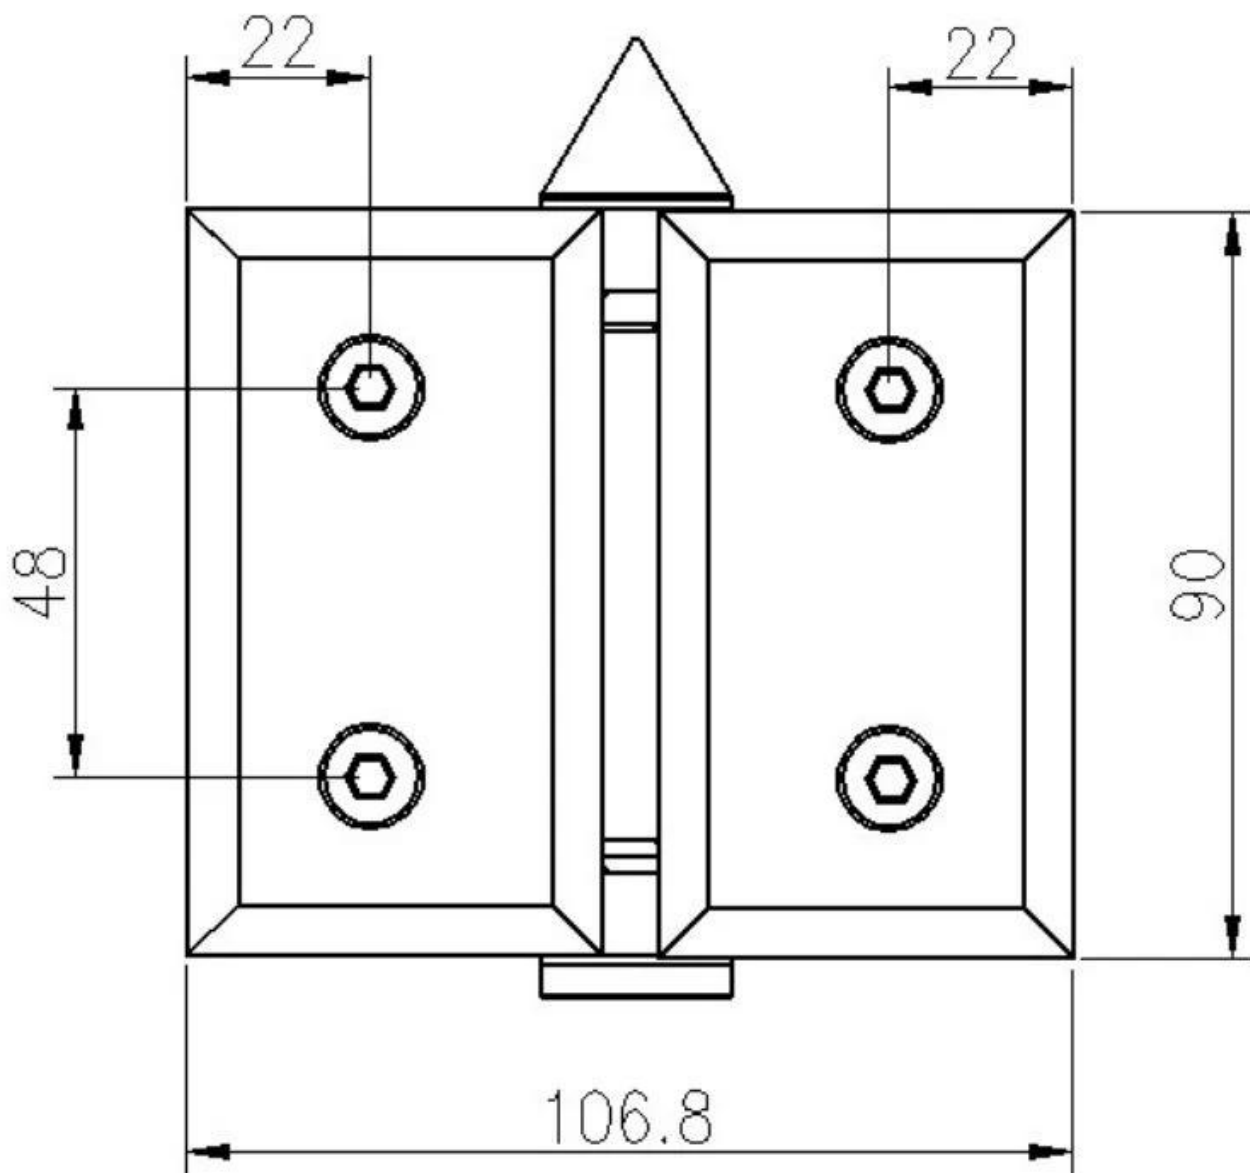

Стаканпетля использовал для плавать бассейн ограждение ворот с участии магнитный стакан защелка

Продукт Показать

Два плоский заканчивается стакан к стакан петля. Плоский заканчивается находятся безопасный дизайн, не допустить то дети из царапин кукал заканчивается когда воспроизведение околото бассейн ворота.

Техническое средство рисунка

Масса производства также упаковка

Другой тип из стакан петля

Стекло для стекла, стекло к ровному, стеклом к раунду. В разных размерах.

Glass Hinge

KEBIL 科比奥®

Glass to glass hinge

Glass to wall hinge

Glass to round post hinge

G-W 1

G-R 1

G-G 1

G-W 2

G-R 2

G-G 2

Сопоставить магнитный стакан защелка для один бассейн ворота

Часть в пластике, ключ доступен

180° glass to glass latch

90° glass to glass latch

glass to wall latch

135° glass to glass latch

Все в материале из нержавеющей стали, без ключа