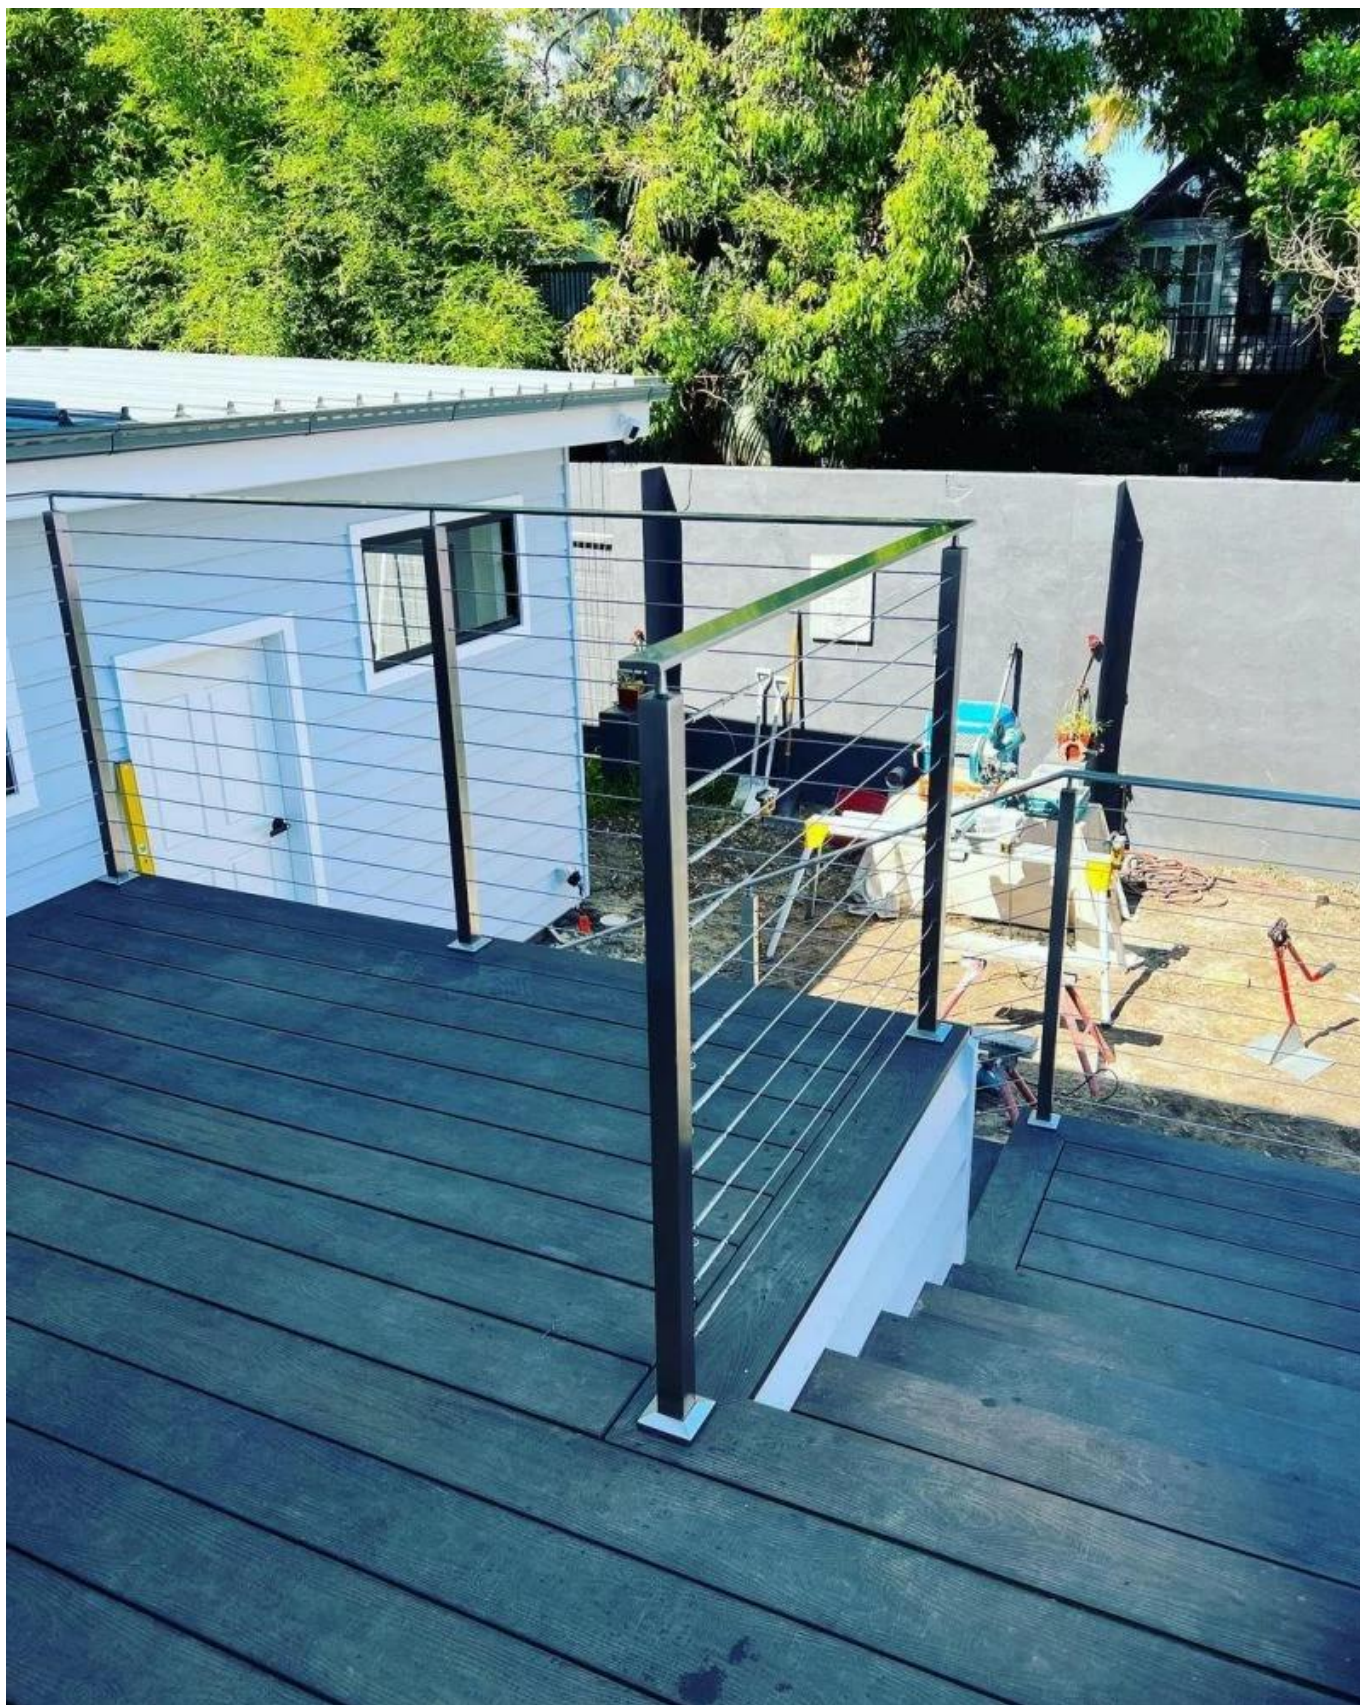

Продуктпоказывать

Площадь кабельной перила(50 * 50 * 1,5 мм, верхний кронштейн соединяется с круглым или квадратным перилами, регулируемой высотой)

KEVIL 科比奥®

Натяжители кабелей и троса

KEBIL 科比奥®

Рисунок системы кабельных перил

Массовое производство

Фотография проекта для лестницы и балкона

Если вы заинтересованы в них, пожалуйста, свяжитесь со мной.

Фрэнк Фэн

Телефон / WhatsApp / Wechat: +8615906261741

Электронная почта: sales02@launch-china.cn