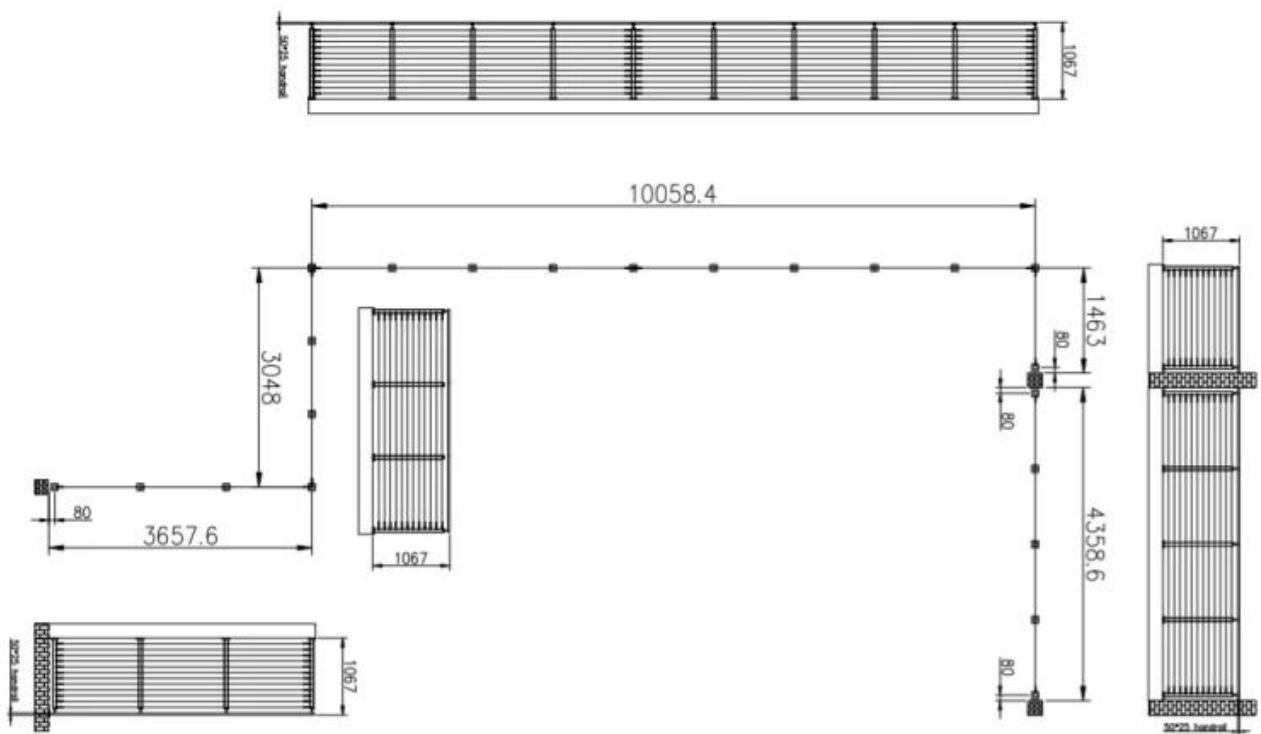

Продуктпоказывать

Площадь кабельной перила(50 * 50 * 1,5 мм, верхний кронштейн соединяется с круглым или квадратным перилами, регулируемой высотой)

KEVIL 科比奥®

Натяжители кабелей и троса

KEBIL 科比奥®

Рисунок системы кабельных перил