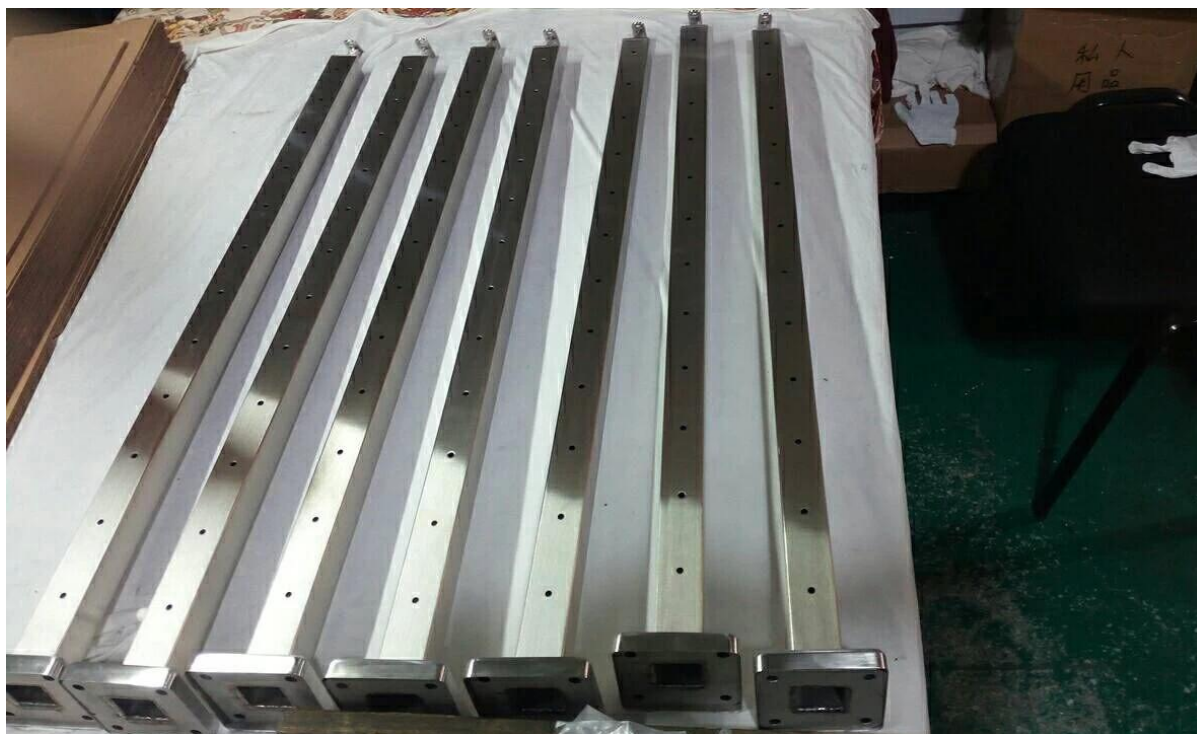

### Описание товара

---

Продукт Мамне	Лестница Балкон Балюстрада Перила из нержавеющей стали Кабельные перила
материал	Нержавеющая сталь 316 / нержавеющая сталь 304
Конец	Зеркало полированное / матовое
кабель ограда Оборудование, которое мы предоставляем	1) кабель натяжное устройство 2) Кабле / провод веревка - 3 мм, 4 мм, 5 мм, 6мм 3) Поручень - квадратный столб или круглый сообщение 4) Гидравлический щипцы для завивки может быть продан как комплект или продан индивидуальныйLY
заявка	Внутренние и наружные лестницы, балкон, палубные кабельные перила
Готов к установке	да
Условия оплаты	PayPal, западное соединение, Т / Т
МОQ	Не ограничено, можно заказать в соответствии с вашими требованиями к работе.
Упаковка	Пузырьковая сумка - картонная коробка - коробка - паллет Или упаковка как требования к клиентов
OEM & ODM Сервис	Имеется в наличии
Фабричный осмотр	Имеется в наличии
Собильный	Доступно до заказа

### 3) Перила для кабельных перил

- Квадратная стойка: 50x50x1,5 мм, высота 1000 мм или высота заказчика, включая кронштейн поручня и крышку основания, отверстия для предварительного сверления на стойке