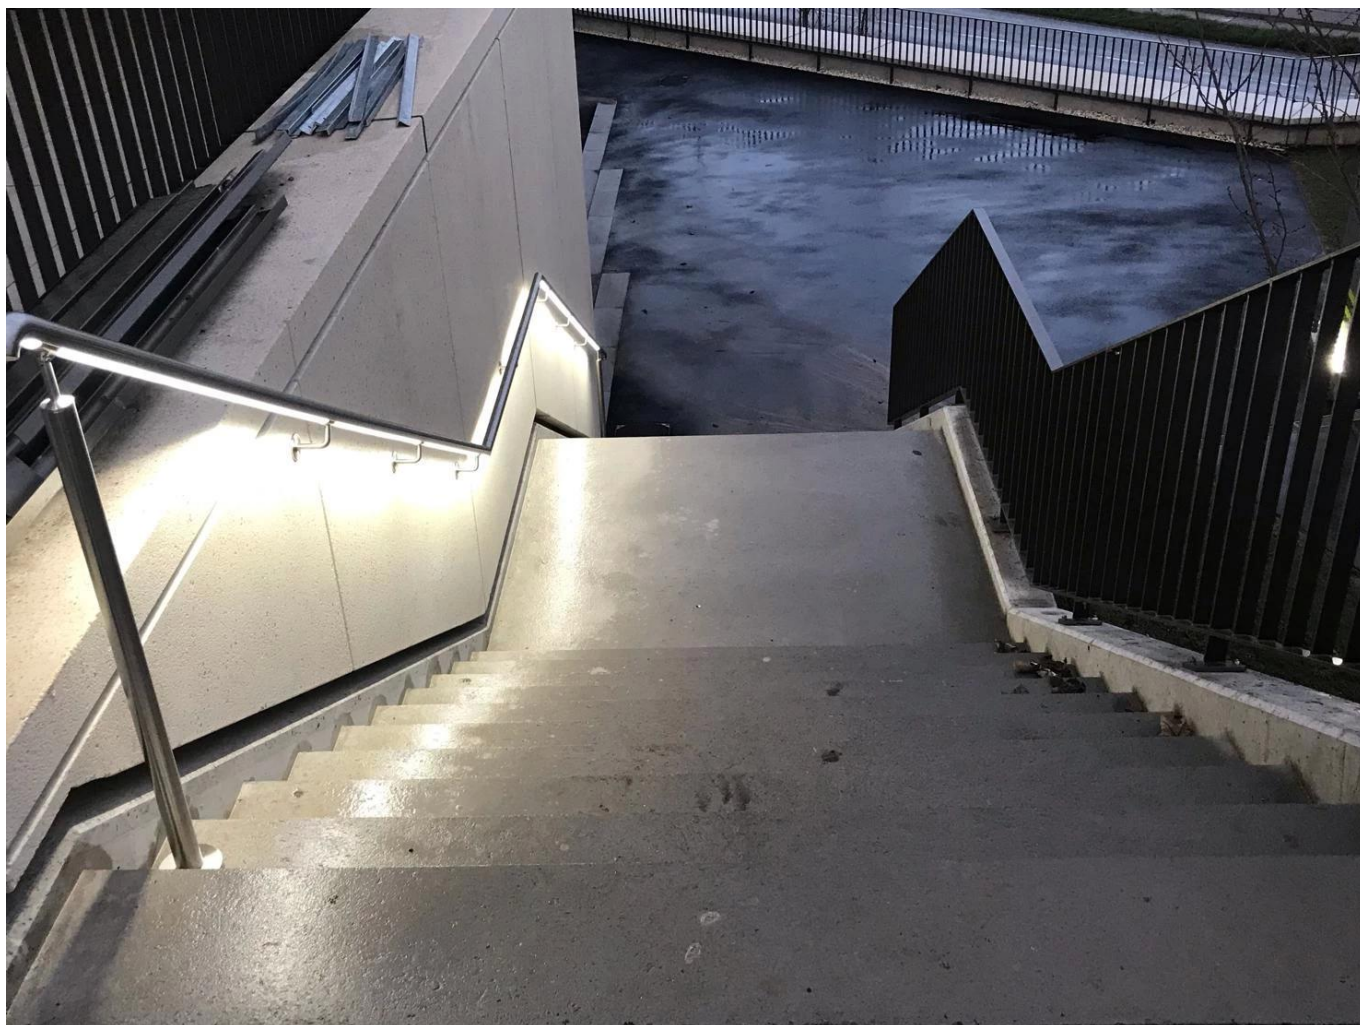

Лестница из нержавеющей стали светодиодный дизайн поручни

Составная часть	Технические характеристики	Материал	Поверхность
Поручень	Ф50,8 * 1,5 мм Ф42,4 * 1,5 мм Ф38,1 * 1,5 мм Ф25,4 * 1,5 мм	SUS304. SUS316.	Сатин Зеркало Чернить
На стене кронштейна	Подходит для соответствующей трубки для поручни	SUS304. SUS316.	Сатин Зеркало Чернить
Светодиодный	можно изменить в соответствии с вашими запросами	БЕЛ	Чисто

Трубки слотов поручни:

Доступные цвета для светодиодного света:

Warm white 暖白

White 正白

Yellow 黄光

Cold White 冷白

Red 红光

Green 绿光