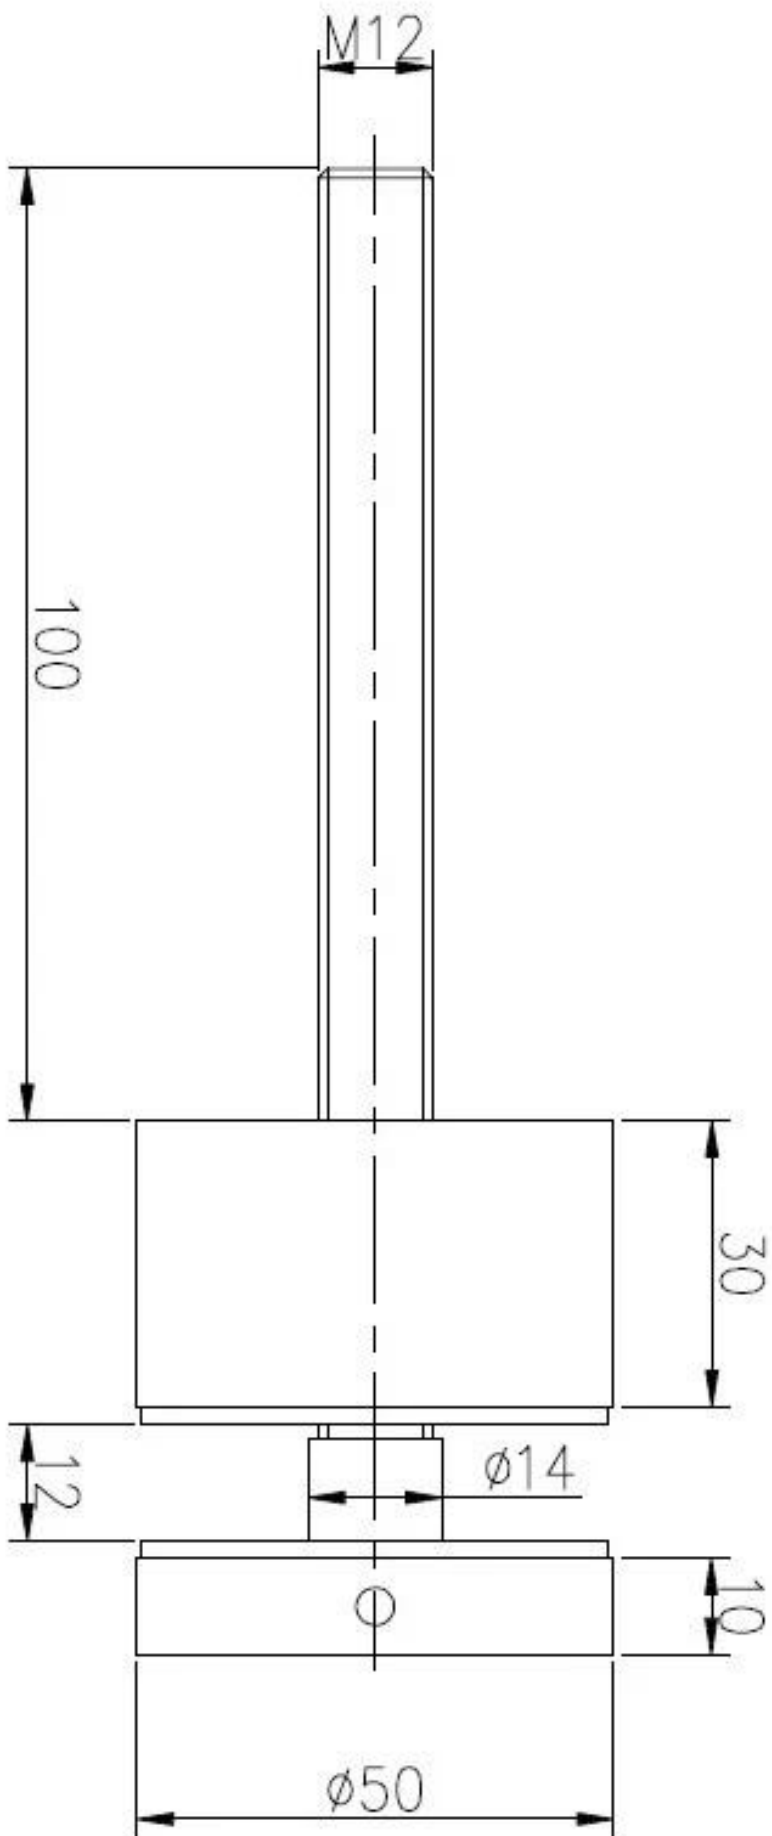

**Лестница и площадка бескаркасных Стекланные балюстрады из нержавеющей стали
стеклянный противостояния**

Противостояние SF-50

SF-50

Размер и рисунок:

Другие изображения:
шуруп

Проект
Закрытый подъезд

Открытый лестница и балкон