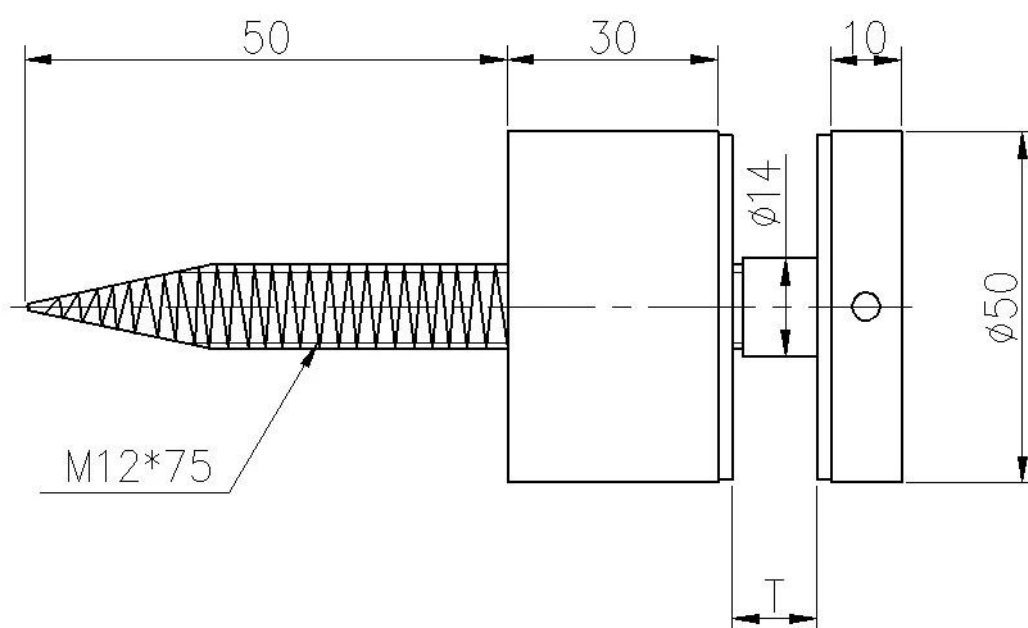

**Лестница и площадка бескаркасных Стекланные балюстрады из нержавеющей стали
стеклянный противостояния**

Противостояние SF-50

SF-50

Размер и рисунок:

Другие изображения:
шуруп

Проект
Закрытый подъезд

Открытый лестница и балкон